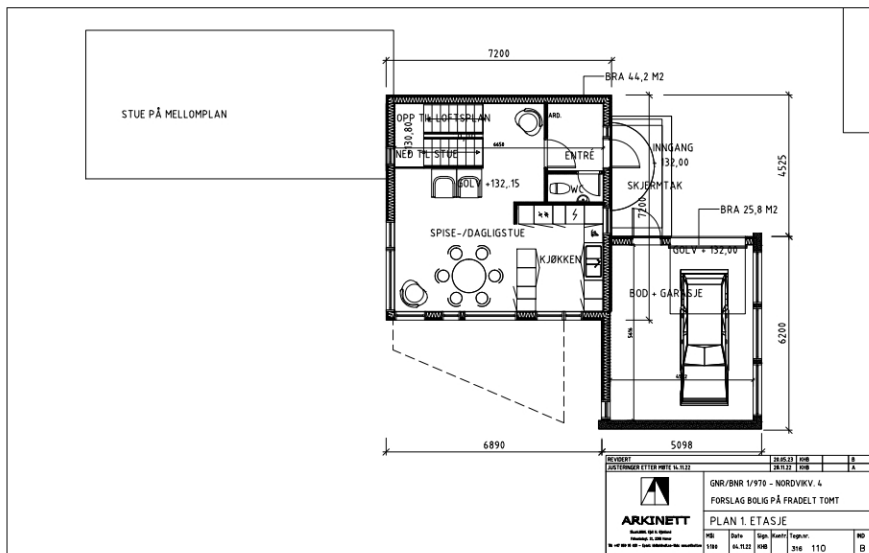

← 100B-PLAN 0.0 - ...

ARKINETT		GNR/BNR 1/970 - NORDKVV 4	
FÖRSLAG BÖLIG PÅ FRADEL TÖMT		PLAN UNDERETASJE	
NO	NO	NO	NO
1191	1191	1191	1191
100	100	100	100
B	B	B	B

← 105B-PLAN 0.5 -...

← 110B-PLAN 1.0 - K...

← 120C-PLAN 3.0 -...

ARKINETT
Arkitektur og Interiør
Kongens Lyngby, 2018
Innovative arkitektur og interiør
til alle typer bygninger og områder

ARKIVET	28.03.2018	8
2018/000001 ETTER REVISJON	28.03.2018	8
GMR/BJNR 1/970 - NORDVIK V. 4		
FORSLAG BULG PÅ FRADEL T TØMT		
PERSP FRA NØ		
ARK	Dato	Sign. Kontroll. Tegner
	14.11.22	316 920