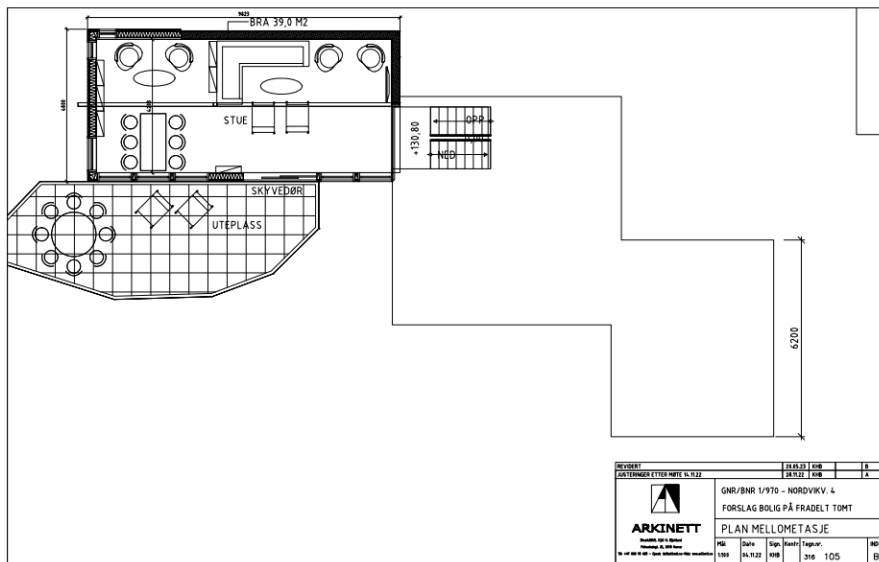

← 100B-PLAN 0.0 - ...

ARKINETT		GNR/BNR 1/970 - NORDKVV 4	
FÖRSLAG BÖLIG PÅ FRADEL TÖMT		PLAN UNDERETASJE	
NO	NO	NO	NO
1191	1191	1191	1191
100	100	100	100
B	B	B	B

← 105B-PLAN 0.5 -...

← 110B-PLAN 1.0 - K...

← 120C-PLAN 3.0 -...

ARKINETT
Arkitektur og Interiør
Kongens Lyngby, 2018
Innovative arkitektur og interiør
til alle typer bygninger og områder

ARKIVET	28.03.2018	8
2018/000001 ETTER REVISJON	28.03.2018	8
GMR/BJNR 1/970 - NORDVIK V. 4		
FORSLAG BULG PÅ FRADEL T TØMT		
PERSP FRA NØ		
ARK	Dato	Sign. Kontroll. Tegner
	14.11.22	316 920