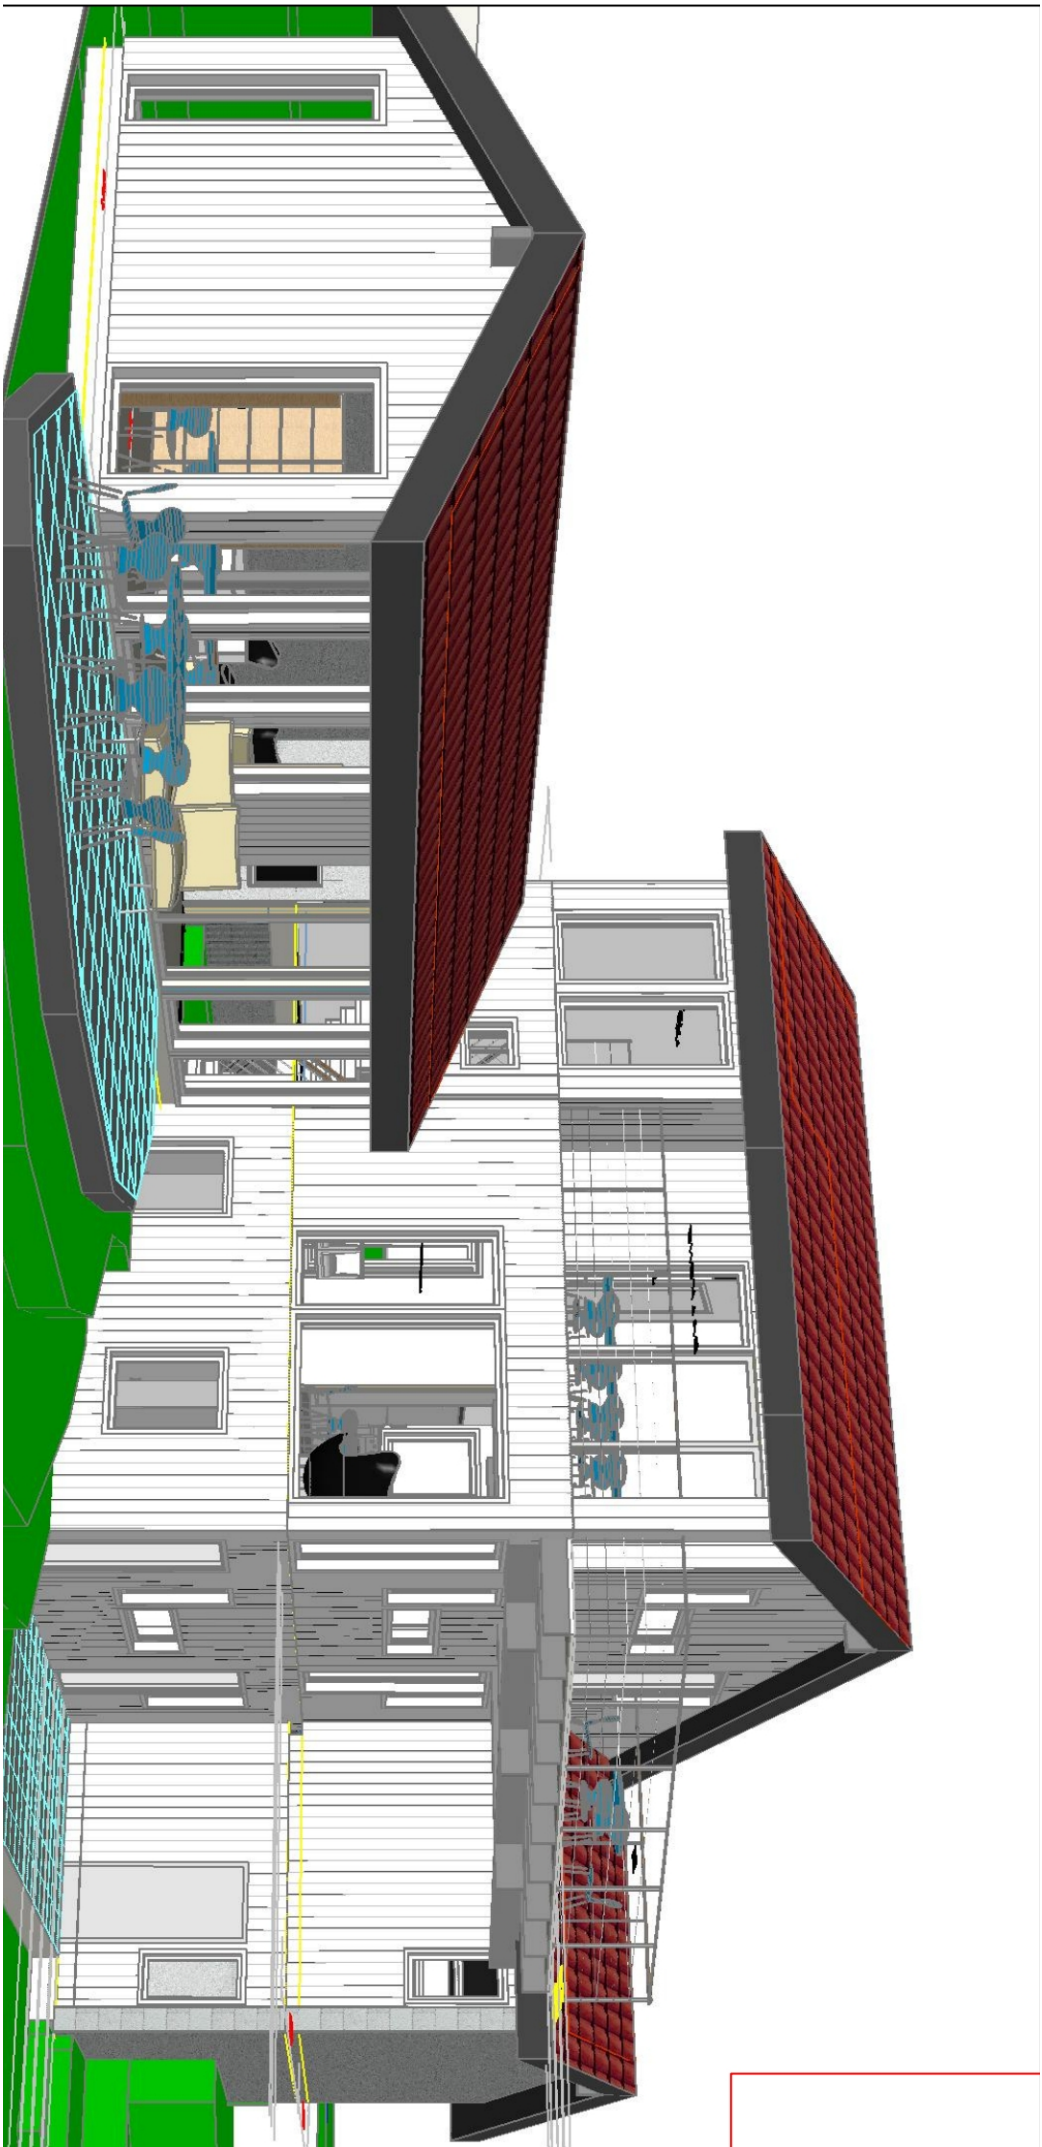

← 100B-PLAN 0.0 - ...

ARKINETT		GNR/BNR 1/970 - NORDKVV 4	
FÖRSLAG BÖLIG PÅ FRADEL TÖMT		PLAN UNDERETASJE	
NO	NO	NO	NO
1191	1191	1191	1191
100	100	100	100
B	B	B	B

← 105B-PLAN 0.5 -...

← 110B-PLAN 1.0 - K...

← 120C-PLAN 3.0 -...

ARKINETT
Arkitektur og Interiør
Kongens Lyngby, 2018
Innovative arkitektur og interiør
til alle typer bygninger og områder

ARKIVET	28.03.2018	8
2018/000001 ETTER REVISJON	28.03.2018	8
GMR/BJNR 1/970 - NORDVIK V. 4		
FORSLAG BULG PÅ FRADEL T TØMT		
PERSP FRA NØ		
ARK	Dato	Sign. Kontroll. Tegner
	14.11.22	316 920