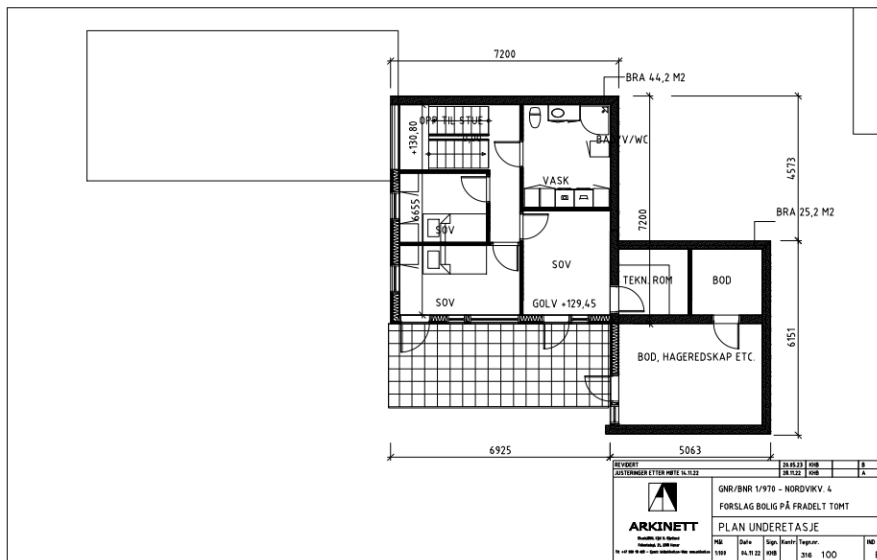

← 100B-PLAN 0.0 - ...

ARKINETT		GNR/BNR 1/970 - NORDKVV 4	
FÖRSLAG BÖLIG PÅ FRADEL TÖMT		PLAN UNDERETASJE	
NO	NO	NO	NO
1191	1191	1191	1191
100	100	100	100
B	B	B	B

← 105B-PLAN 0.5 -...

← 110B-PLAN 1.0 - K...

← 120C-PLAN 3.0 -...

ARKINETT
Arkitektur og Interiør
Kongens Lyngby, 2018
Innovative arkitektur og interiør
til alle typer bygninger og områder

ARKIVET	28.03.2018	8
2018/000001 ETTER REVISJON	28.03.2018	8
GMR/BJNR 1/970 - NORDVIK V. 4		
FORSLAG BULG PÅ FRADEL T TØMT		
PERSP FRA NØ		
ARK	Dato	Sign. Kontroll. Tegner
	14.11.22	316 920