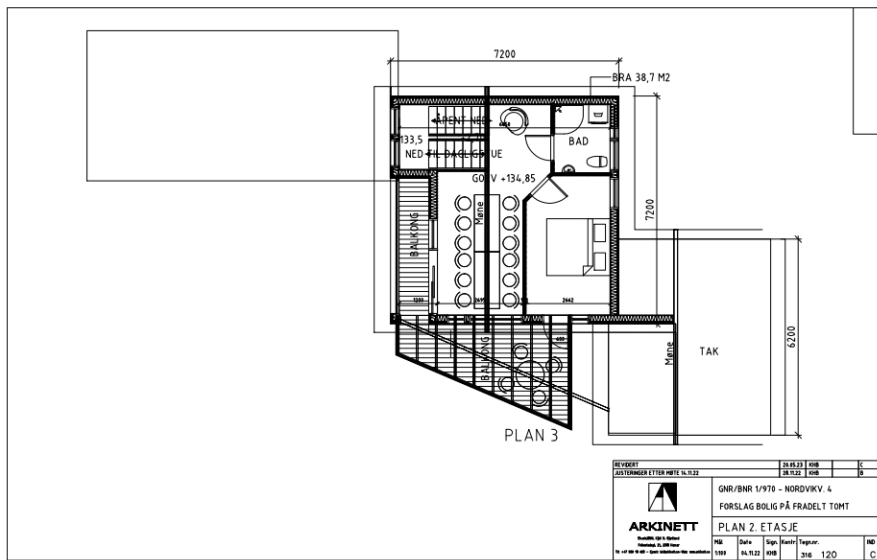

← 100B-PLAN 0.0 - ...

ARKINETT		GNR/BNR 1/970 - NORDKVV 4	
FÖRSLAG BÖLIG PÅ FRADEL TÖMT		PLAN UNDERETASJE	
NO	NO	NO	NO
1191	1191	1191	1191
100	100	100	100
B	B	B	B

← 105B-PLAN 0.5 -...

← 110B-PLAN 1.0 - K...

← 120C-PLAN 3.0 -...

ARKINETT
Arkitektur og Interiør
Kongens Lyngby, 2018
Innovative arkitektur og interiør
til alle typer bygninger og områder

ARKIVET	28.03.2018	8
2018/000001 ETTER REVISJON	28.03.2018	8
GMR/BJNR 1/970 - NORDVIK V. 4		
FORSLAG BULG PÅ FRADEL T TØMT		
PERSP FRA NØ		
ARK	Dato	Sign. Kontroll. Tegner
	14.11.22	316 920