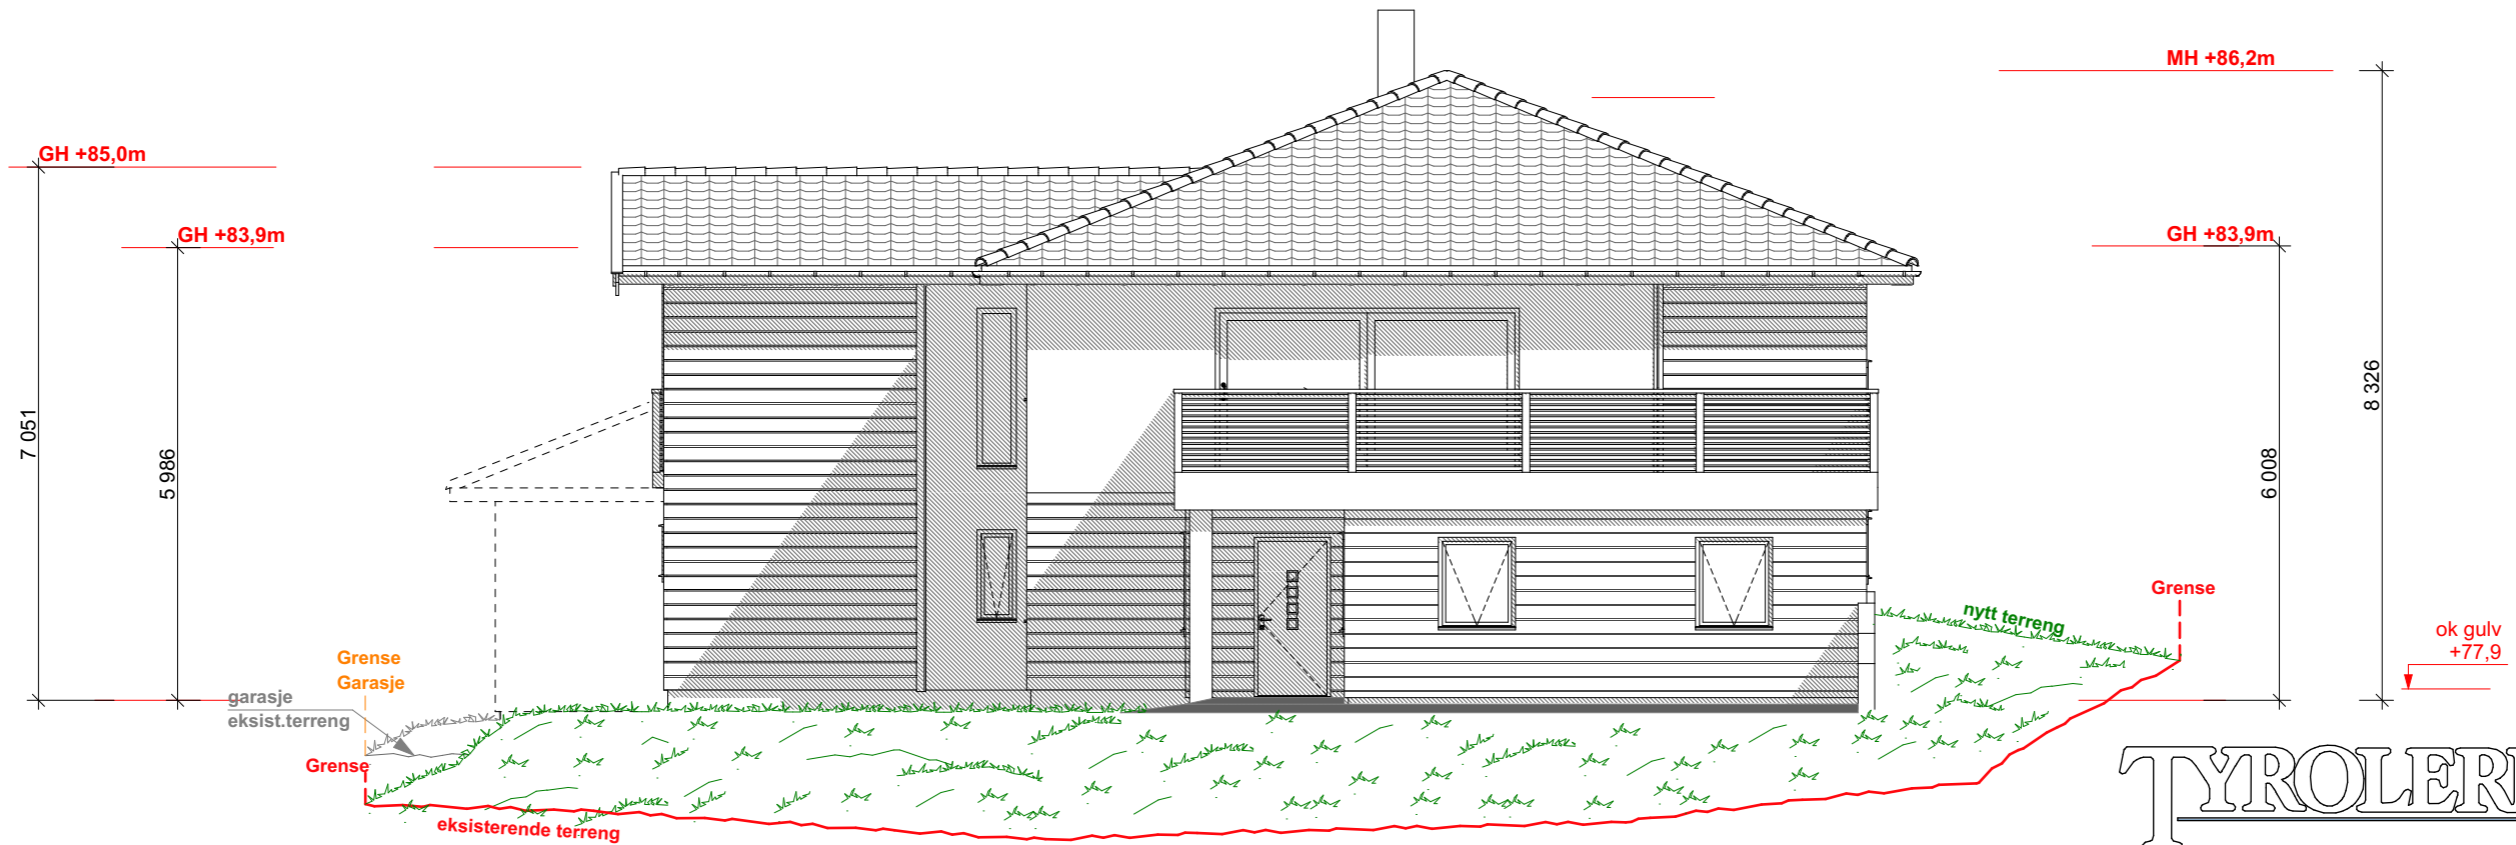

Fasade mot NordØst

Fasade mot SydVest

Fasade NordØst og SydVest

PROSJEKTNR.: 2015110 HUSTYPE: Jotunheim B

30.06.2015	BTA areal.	DP	TILTAKSHAVER	Aleksander Knoff	G.NR.	B.NR.	BRA.U-ETG.
22.06.2015	Diverse.	DP	BYGGEDRESSSE	Skomakerveien 34	47	164	-m <sup>2</sup>
09.06.2015	Kortet ned sydebygget, grå panelkledding terreng.	DP	POSTNUMMER	3185	POSTSTED	Skoppum	BTA 1.etg.
26.05.2015	Diverse.	DP	KOMMUNE	Horten			150,7m <sup>2</sup>
07.09.2015	Justeringer etter E-post dat. 02.09.2015.	DP	DATO	12.05.2015	MALESTOKK	1:100	BRA HYBEL
18.05.2015	Justeringer etter E-post dat. 13. og 15.05.2015.	DP	TEGNET	DP	BYA	225,3m <sup>2</sup>	48,1m <sup>2</sup>
							BTA.TOT.
							357,2m <sup>2</sup>