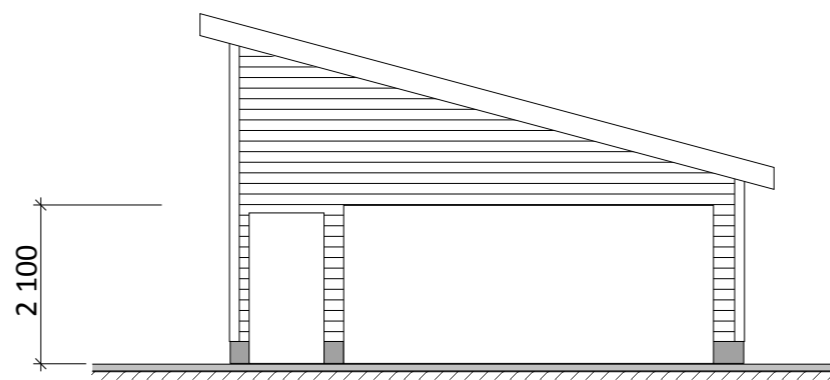

Snitt

Fasade mot nord

Fasade mot sør

Fasade mot øst

Fasade mot vest

Byggemeldingstegning A3  
Målestokk: 1:100

Navn Navnesen  
Garasje

Gnr. 1 Bnr. 1

Plan, snitt og fasade