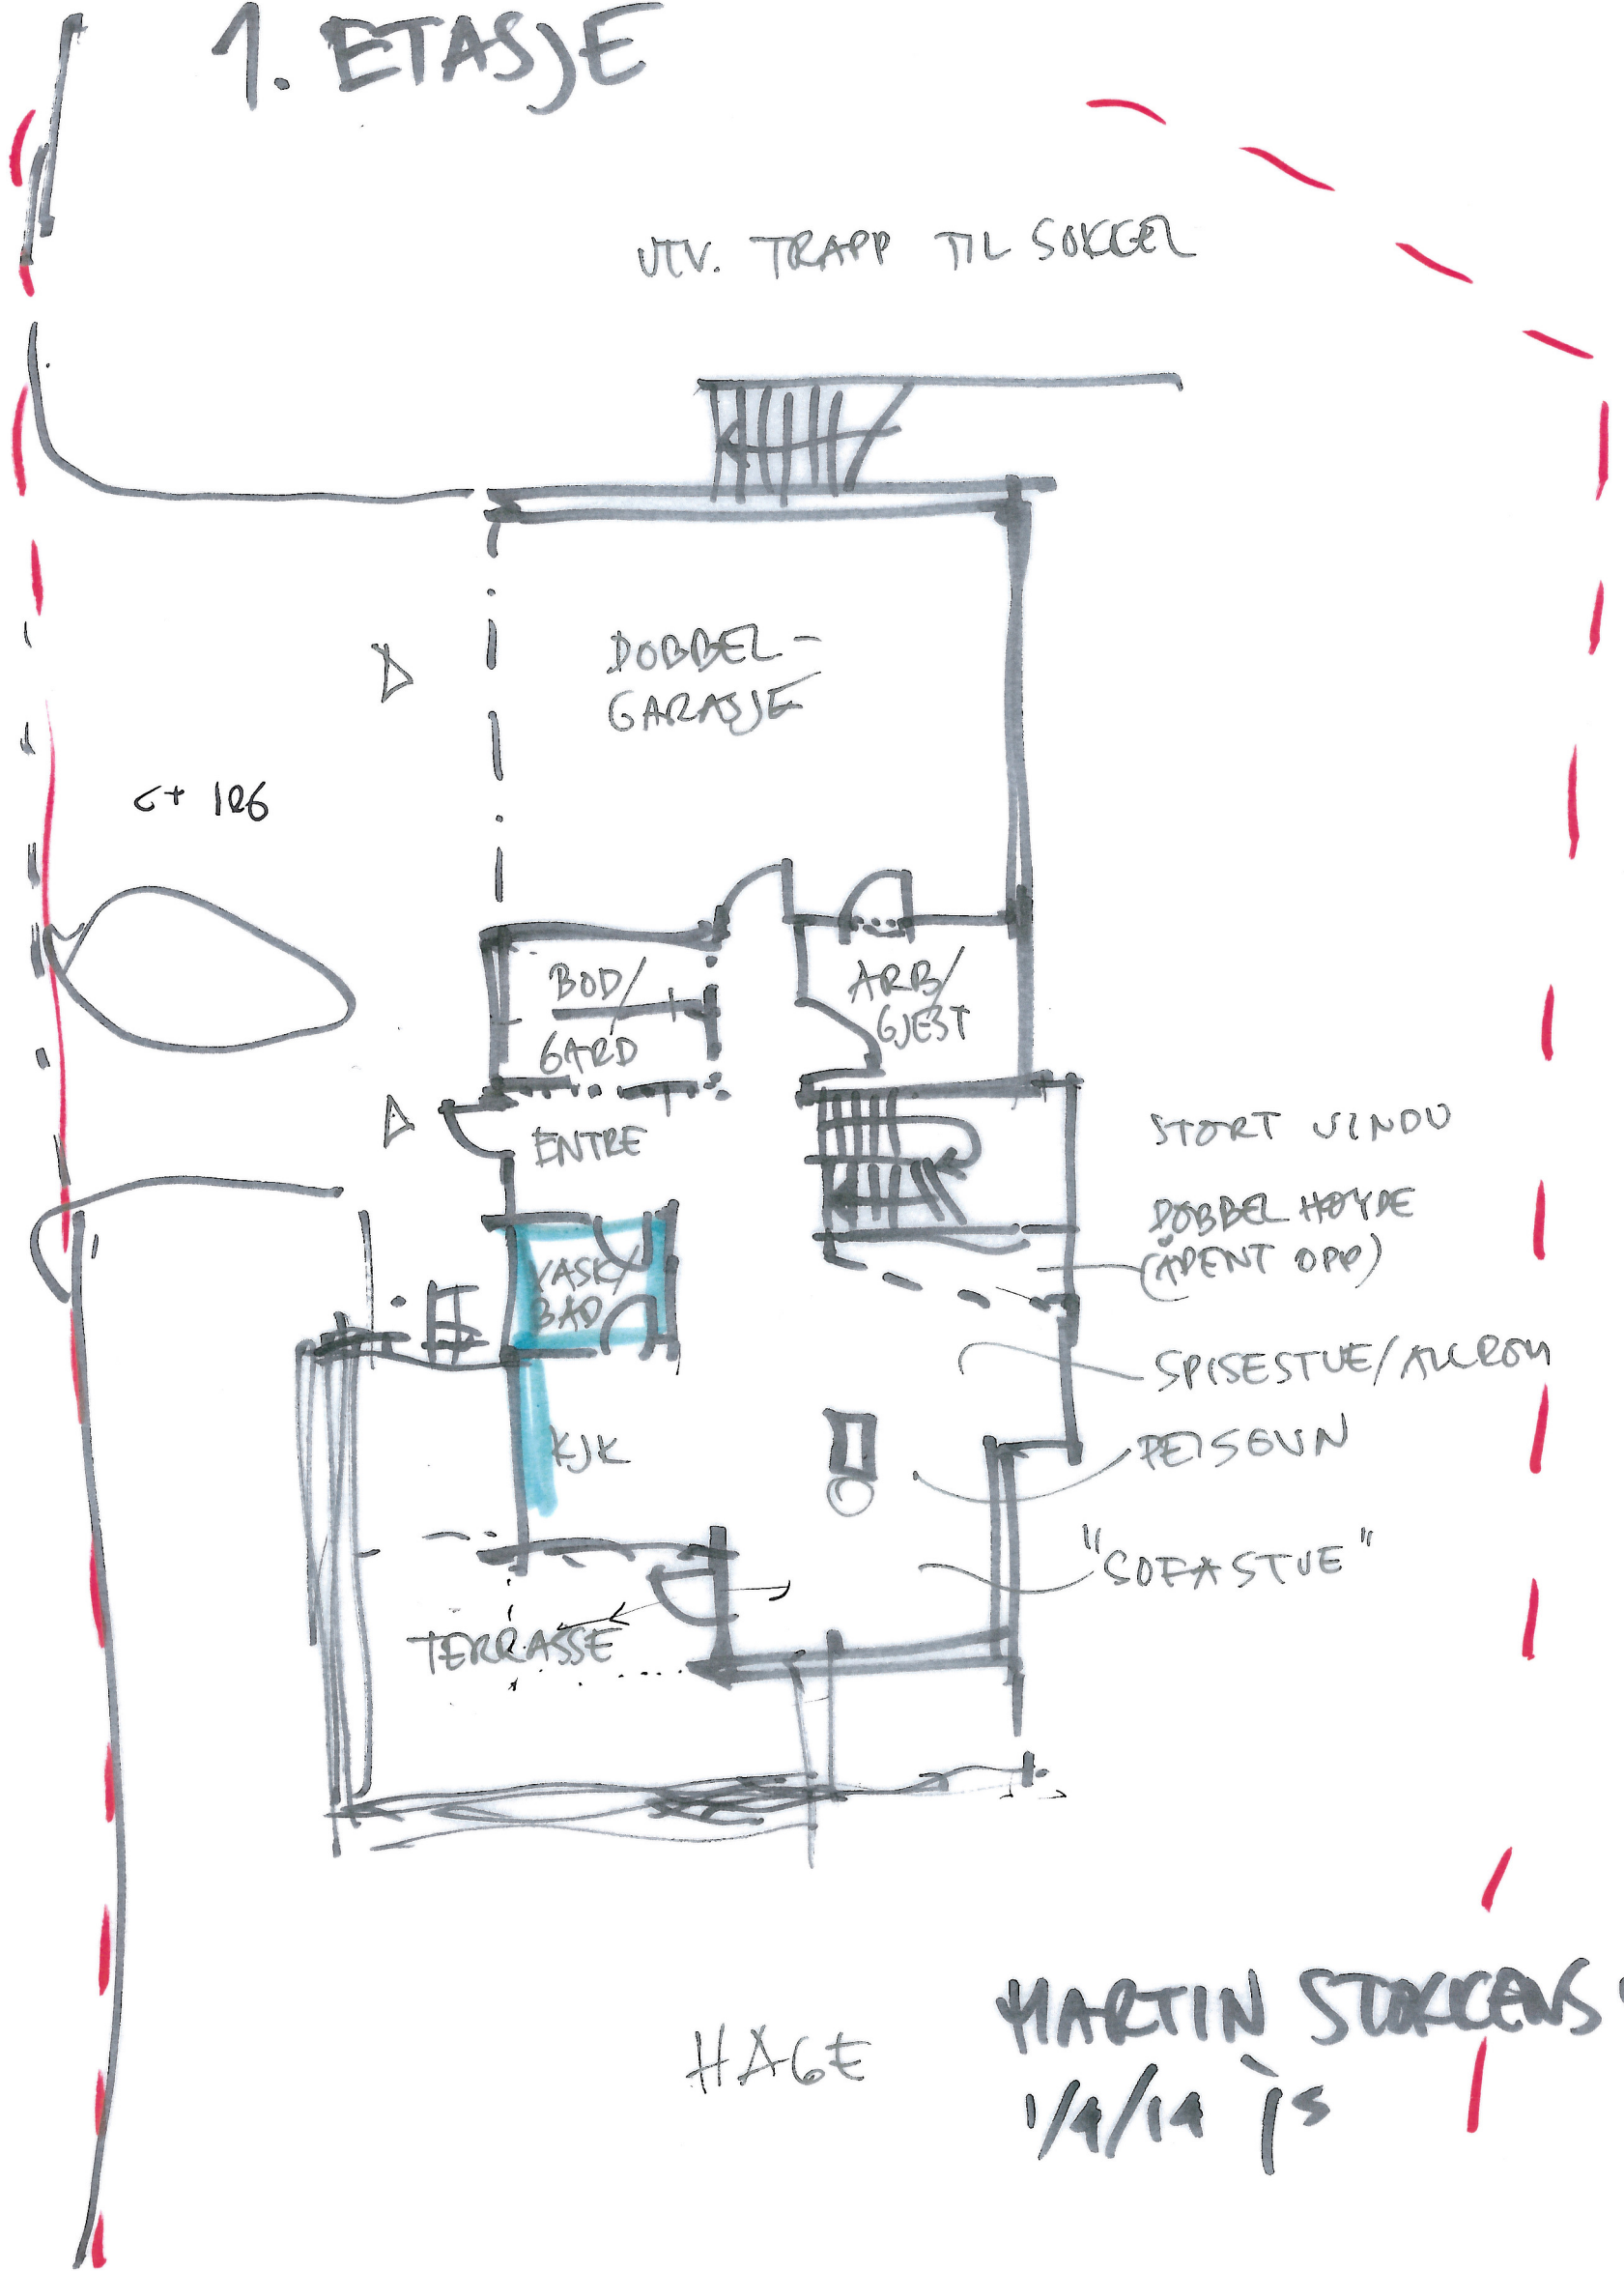

1. ETASJE

UTV. TRAPP TIL SOKKEL

G+ 106

DOBBEL-GARASJE

BOD/GARD

ARB/GJEST

ENTRE

VASK/BAD

KJK

TERRASSE

STORT VINDU

DOBBEL HØYDE (ÅPENT OPP)

SPISESTUE/ALLROM

PEISOVN

"SOPASTUE"

HAGE