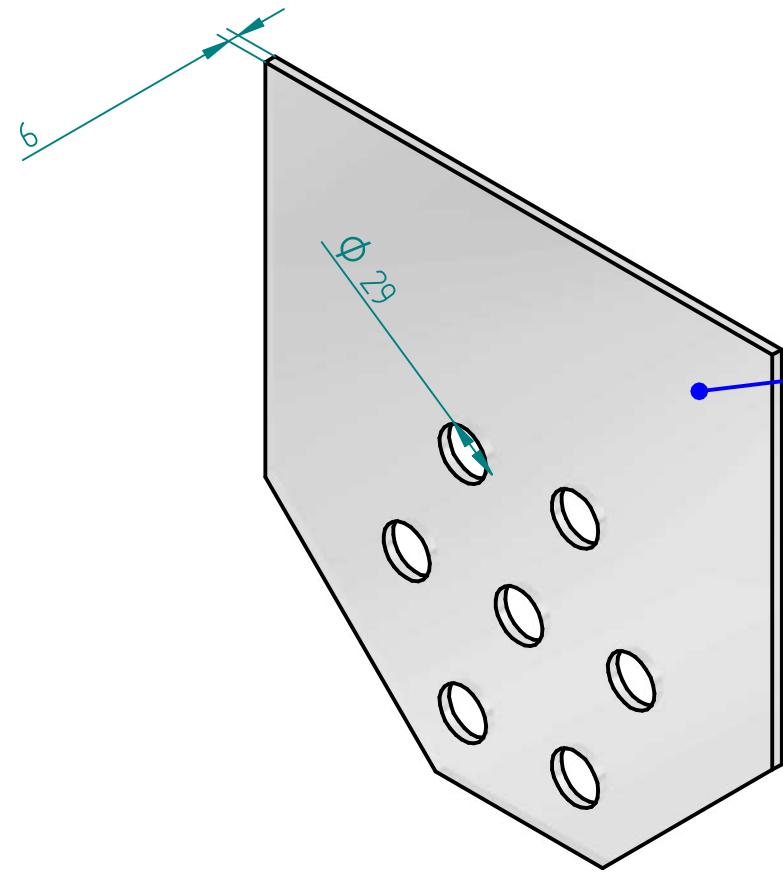

FRESEBORD		
BESKRIVELSE SKAPDØR		
SIZE A3	MATERIALE EIK / ACRYL	MERKNAD 21 / 6mm
FILE NAME: 013-Skapedør.dft		
ANTALL: 1	WEIGHT:	SIDE 1 AV 2

SOLID EDGE ACADEMIC COPY

FRESEBORD		
BESKRIVELSE SKAPDØR		
SIZE A3	MATERIALE EIK / ACRYL	MERKNAD 21 / 6mm
FILE NAME: 013-Skapdør.dft		
ANTALL: 1	WEIGHT:	SIDE 2 AV 2

SOLID EDGE ACADEMIC COPY