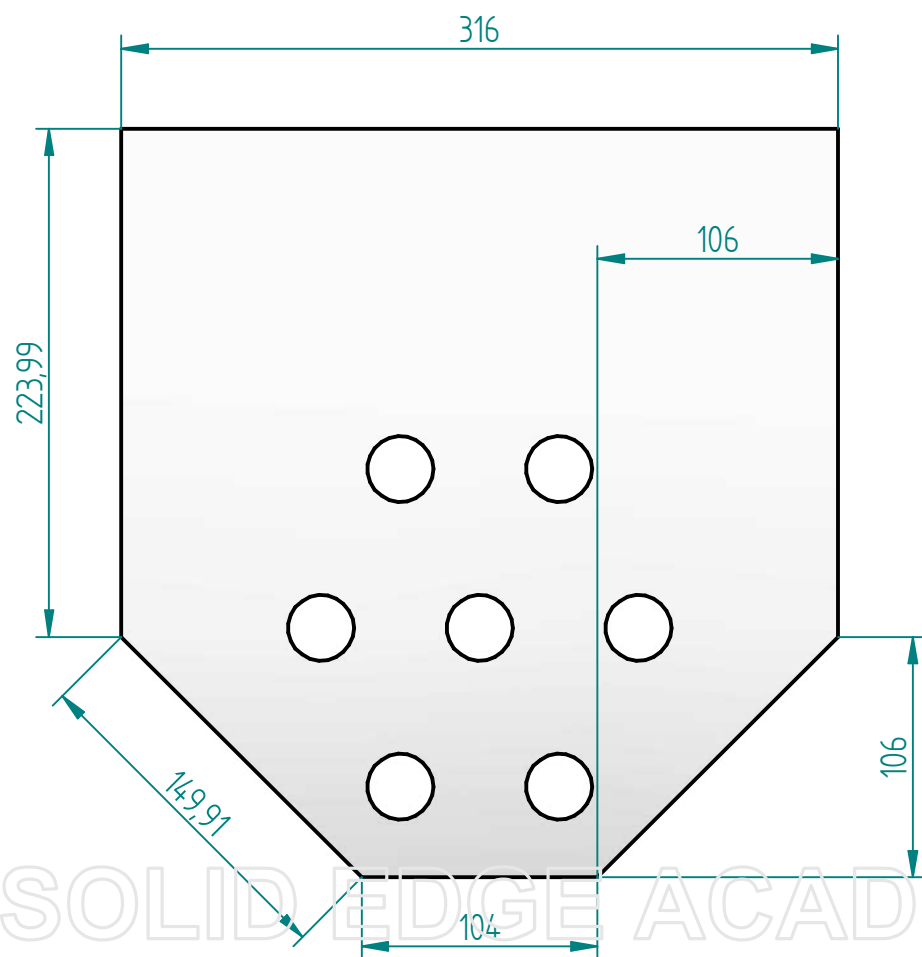

FRESEBORD		
BESKRIVELSE SKAPDØR		
SIZE A3	MATERIALE EIK / ACRYL	MERKNAD 21 / 6mm
FILE NAME: 013-Skapedør.dft		
ANTALL: 1	WEIGHT:	SIDE 1 AV 2

SOLID EDGE ACADEMIC COPY

FRESEBORD		
BESKRIVELSE SKAPDØR		
SIZE A3	MATERIALE EIK / ACRYL	MERKNAD 21 / 6mm
FILE NAME: 013-Skapdør.dft		
ANTALL: 1	WEIGHT:	SIDE 2 AV 2

SOLID EDGE ACADEMIC COPY