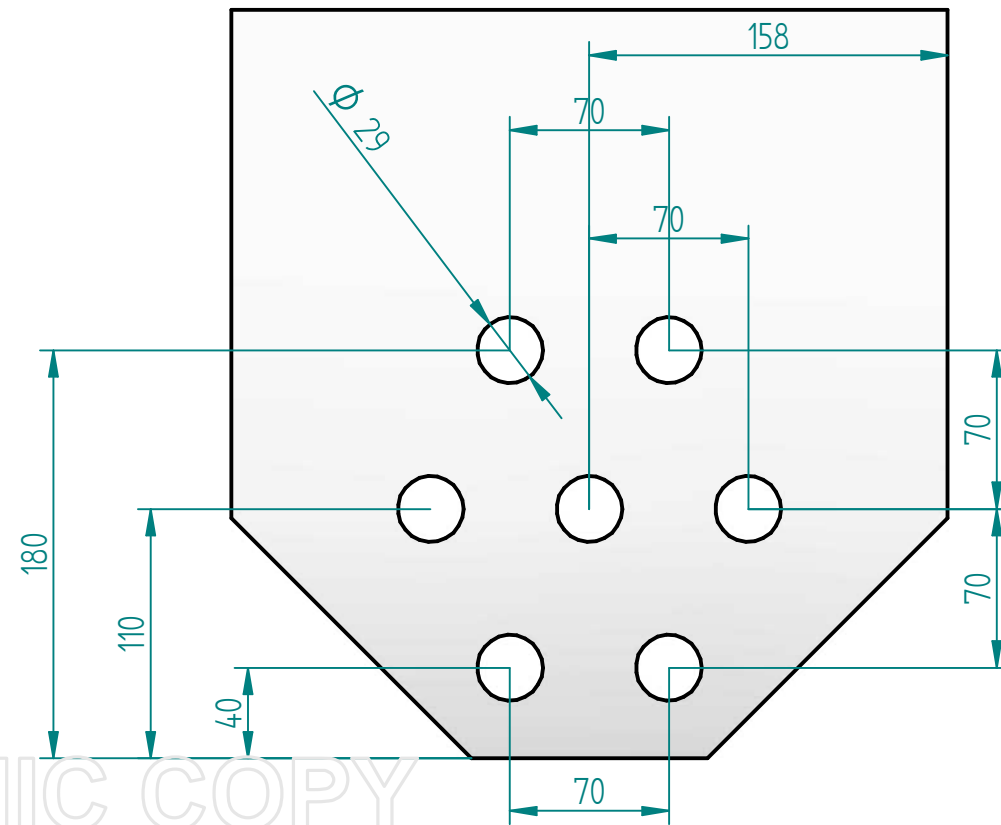

FRESEBORD		
BESKRIVELSE SKAPDØR		
SIZE A3	MATERIALE EIK / ACRYL	MERKNAD 21 / 6mm
FILE NAME: 013-Skapedør.dft		
ANTALL: 1	WEIGHT:	SIDE 1 AV 2

SOLID EDGE ACADEMIC COPY

FRESEBORD		
BESKRIVELSE SKAPDØR		
SIZE A3	MATERIALE EIK / ACRYL	MERKNAD 21 / 6mm
FILE NAME: 013-Skapdør.dft		
ANTALL: 1	WEIGHT:	SIDE 2 AV 2

SOLID EDGE ACADEMIC COPY