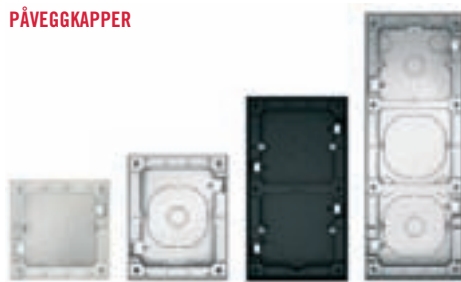

MOTTAKER MED DIMMER

Plus WL dimmer 250W		45 411 40
Plus WL dimmer 250W kapsling skjult		45 411 46

KAPSLING FOR MOTTAKERE

Kapsling m/strekkavlaster skjult		45 411 47

SENTRALPLATER

Plus WL sentralplate	PH	45 411 41
Plus WL sentralplate	ALU	45 411 42
Plus WL sentralplate	SO	45 411 43

BATTERI FOR BRYTERPANEL

WL batteri CR 2032		45 411 49

SYMBOLKNAPPESETT

Plus symbolknapper	PH	45 410 30
Plus symbolknapper	ALU	45 410 31
Plus symbolknapper	SO	45 410 32

FJERNKONTROLL

WL Fjernkontroll 8 Kanal RF	STÅL	45 411 60

NØKKELRING

WL Nøkkelring 4 kanal		45 411 61
WL Batteri relè 4 kanal		45 411 62

UTSTYR

Plus WL Potensialfritt relè 10Amp		45 411 63
Plus WL Testkitt		45 411 70

Plus WL Pluggbar dim 250W	PH	45 411 50
Plus WL Pluggbar relè 1380W	PH	45 411 51
Plus WL Lampeuttak dim 250W	PH	45 411 52
Plus WL Lampeuttak relè 1380W	PH	45 411 53

Plus WL markiserelè 20-460W	PH	45 411 54
Plus WL markiserelè 20-460W	ALU	45 411 56
Plus WL markiserelè 20-460W	SO	45 411 57

Plus WL markiserelè m/lås 20-460W	PH	45 411 55
Plus WL markiserelè m/lås 20-460W	ALU	45 411 58
Plus WL markiserelè m/lås 20-460W	SO	45 411 59

ELKO Plus tilbehør

PÅVEGGKAPPER

Plus enkel kappe 20 mm	PH	14 708 00
Plus dobbel kappe 20 mm	PH	14 708 03
Plus trippel kappe 20 mm	PH	14 708 06
Plus kappe 1,5 35 mm	PH	14 708 09
Plus enkel kappe 35 mm	PH	14 708 12
Plus dobbel kappe 35 mm	PH	14 708 15
Plus trippel kappe 35 mm	PH	14 708 18

Plus enkel kappe 20 mm	ALU	14 708 01
Plus dobbel kappe 20 mm	ALU	14 708 04
Plus trippel kappe 20 mm	ALU	14 708 07
Plus kappe 1,5 35 mm	ALU	14 708 10
Plus enkel kappe 35 mm	ALU	14 708 13
Plus dobbel kappe 35 mm	ALU	14 708 16
Plus trippel kappe 35 mm	ALU	14 708 19

Plus enkel kappe 20 mm	SO	14 708 02
Plus dobbel kappe 20 mm	SO	14 708 05
Plus trippel kappe 20 mm	SO	14 708 08
Plus kappe 1,5 35 mm	SO	14 708 11
Plus enkel kappe 35 mm	SO	14 708 14
Plus dobbel kappe 35 mm	SO	14 708 17
Plus trippel kappe 35 mm	SO	14 708 20

FORHØYNINGSKAPPER

Plus forhøyningsskappe 1,5	PH	14 274 53
Plus forhøyningsskappe 1,5	ALU	14 274 54
Plus forhøyningsskappe 1,5	SO	14 274 55