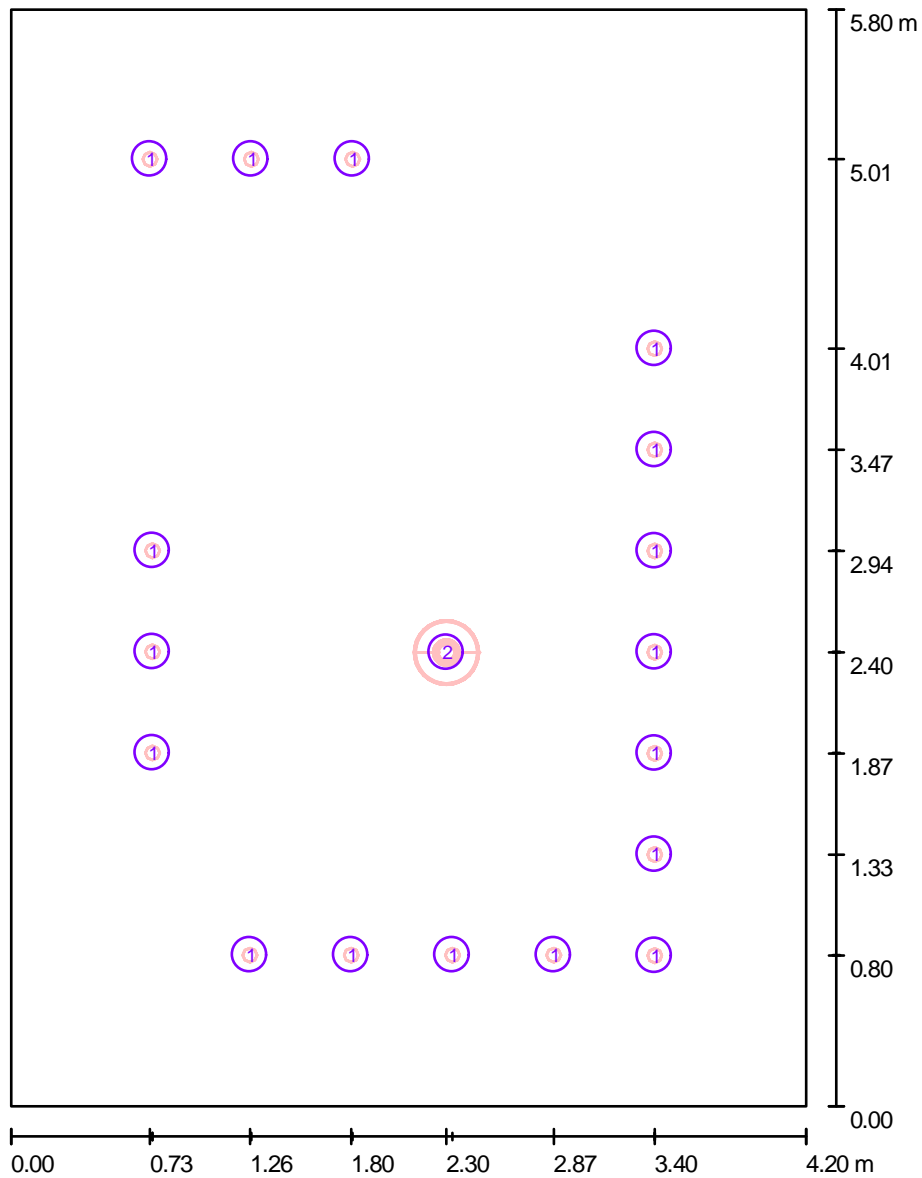

Designer  
 Telefon  
 Faks  
 E-Post

**Rom 1 / Armaturer (situasjonsplan)**

Målestokk 1 : 40

**Armatur-stykkliste**

Nr.	Antall	Betegnelse
1	17	Glamox D60-R75 12V 20W - 1x20W QR-CBC35
2	1	Thorn 96204724 GLACIER II 1x 26W TC-TEL HFD OP REFL [STD]