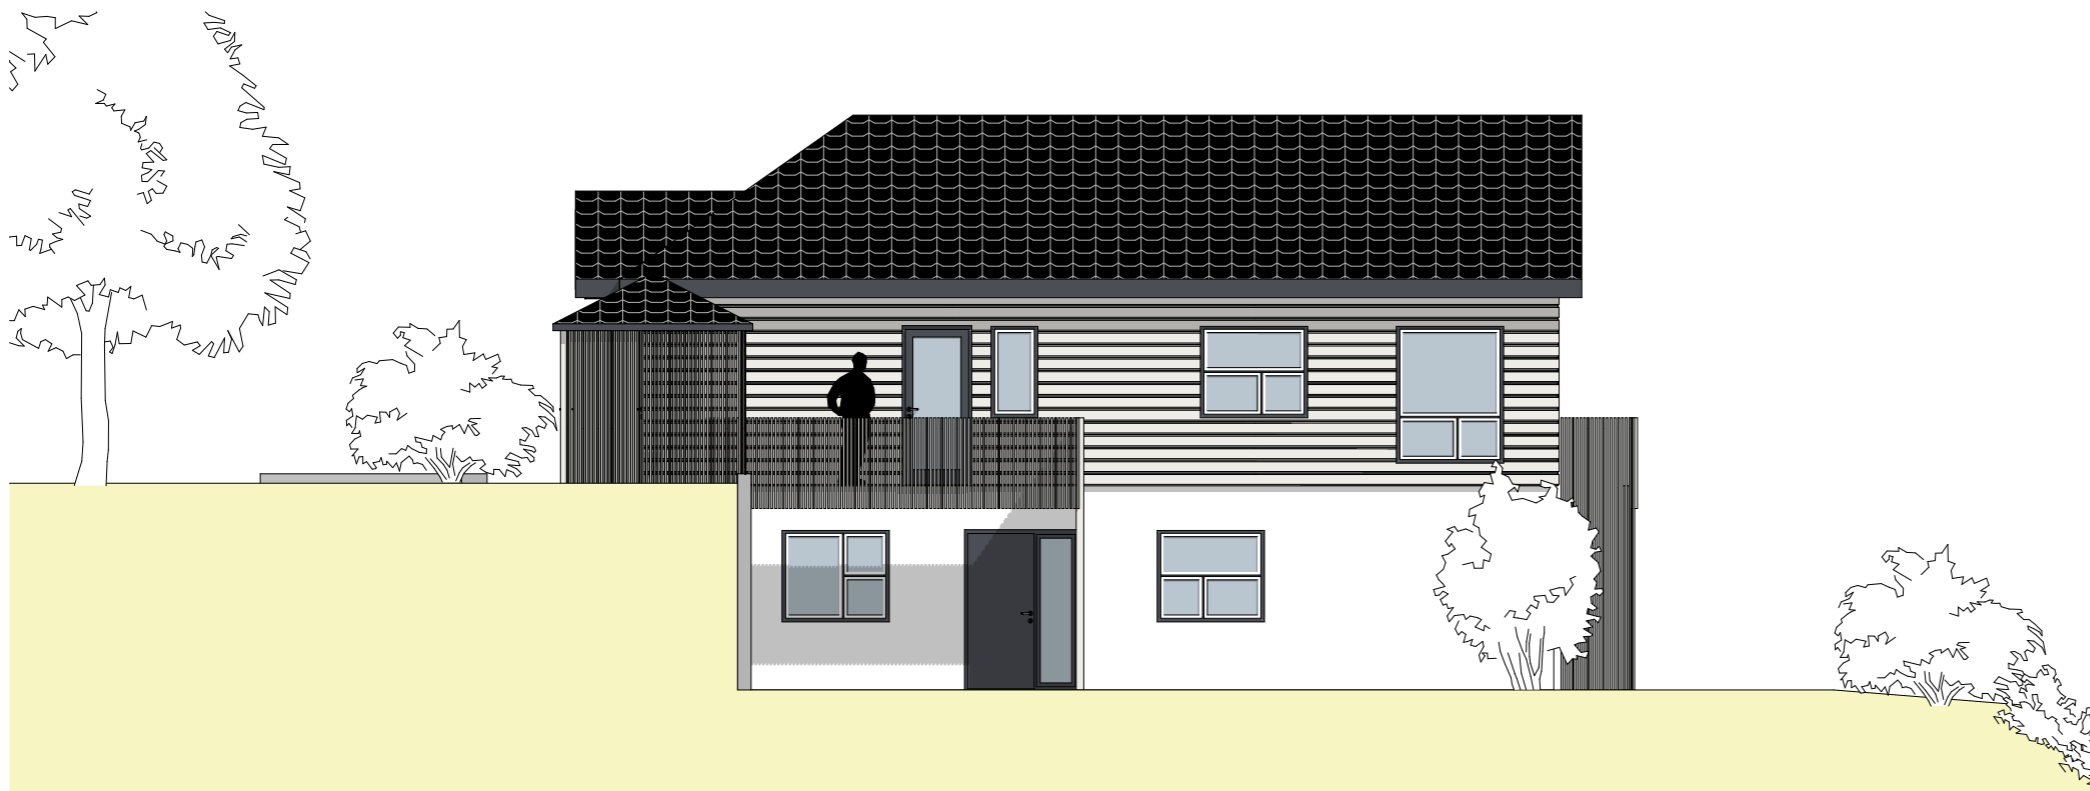

FASADE MOT VEST

FASADE MOT NORD

REV	DATE	REVISION/GJELDER	SIGN
PROSJEKT		<b>SEIMSHEIA</b>	
BYGGHERR		<b>THERESE HEGGEM</b>	
PROSJEKTERENDE		<b>TIPPETUE</b> ARKITEKTER AS	
Fantoftveien 44 5072 Bergen Tlf. 55563301 post@tippetue.no		DATE	
		29.11.11	
TEGNING		MALESTOKK	
<b>FASADER MOT VEST &amp; NORD</b>		1:100 - A3	
		PROSJEKTNR.	
		542	
		TEGNINGSNR.	
		A2-42	
		REVISJON	