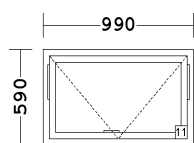

TOPPSVING vindu i furu
- spesifikasjoner iflg. tegning
Glass: 4-15-4 Energi
-med argon
2 strøk TEKNOS utv./innv.
-farge: Hvit (NCS S0502-Y)
Spilka Classic
Lås Espangolett Fix 5500
FIX Vrider 7343 "Vinga" Matt Krom H
Montert MDF foringer (Veggykkelse 220)
Uten Ventil

v4	TS (990x590)		2 stk	2 080,00	4 160,00