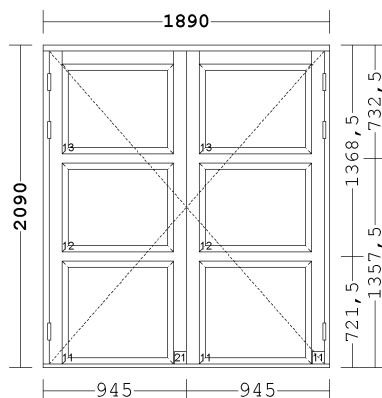

FAST VINDU i furu
- spesifikasjoner iflg. tegning
Glass: 4-15-4 Energi
-med argon
2 strøk TEKNOS utv./innv.
-farge: Hvit (NCS S0502-Y)
Montert MDF foringer (Veggykkelse 220)
Uten Ventil

d1	YD2 (1890x2090)		1 stk	15 103,00	15 103,00