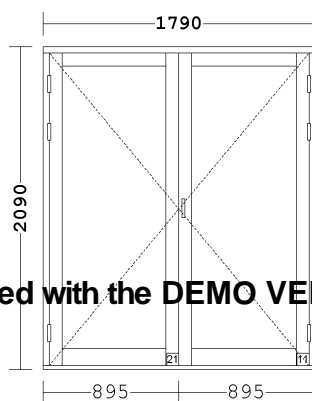

TERASSEDØR
- spesifikasjoner iflg. tegning
Glass: 4-15-4 Energi
-med argon
Høyre utadslående
Forboring 12/5 med justerskruer
2 strøk TEKNOS utv./innv.
-farge: Hvit (NCS S0502-Y)
Hengsler Assa 3248 ELZ
Espagnolett TD
Fix Vinga vrider Matt TD
Dørbrems TD
Montert MDF foringer (Vegtykkelse 220)
Terskelforing i merbau

d3	TD2 (1790x2090)		1 stk	8 734,00	8 734,00