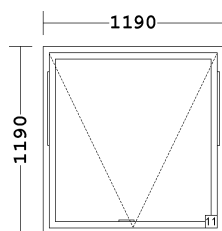

REF	PRODUKT/TEGNING	BESKR.	ANT	PRIS	SUM
v3	TS (1190x1190)		4 stk	3 188,00	12 752,00