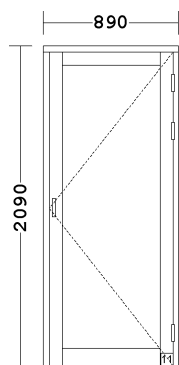

REF	PRODUKT/TEGNING	BESKR.	ANT	PRIS	SUM
d2	TD (890x2090)		1 stk	5 334,00	5 334,00