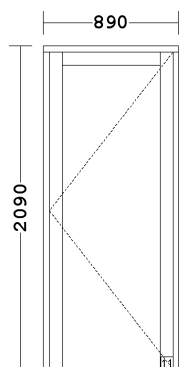

REF	PRODUKT/TEGNING	BESKR.	ANT	PRIS	SUM
d2	TD (890x2090)		1 stk	5 334,00	5 334,00

TERASSEDØR
 - spesifikasjoner iflg. tegning
 Glass: 4-15-4 Energi
 -med argon
 Høyre utadslående
 Forboring 12/5 med justerskruer
 2 strøk TEKNOS utv./innv.
 -farge: Hvit (NCS S0502-Y)
 Hengsler Assa 3248 ELZ
 Espagnolett TD
 Fix Vinga vrider Matt TD
 Dørbrems TD
 Montert MDF foringer (Vegtykkelse 220)
 Terskelforing i merbau

d3	TD2 (1790x2090)		1 stk	8 734,00	8 734,00
----	-----------------	--	-------	----------	----------

TERASSEDØR 2-fløya i laminert furu
 - spesifikasjoner iflg. tegning
 Glass: 4-15-4 Energi
 -med argon
 Høyre utadslående 2F
 Forboring 12/5 med justerskruer
 2 strøk TEKNOS utv./innv.
 -farge: Hvit (NCS S0502-Y)
 Hengsler Assa 3248 ELZ
 Skåtebeslag HD/BD/TD/KD (21)
 Fix Vinga vrider Matt TD
 Dørbrems TD
 Montert MDF foringer (Vegtykkelse 220)
 Terskelforing i merbau

d4	YD (890x2090)		2 stk	5 167,00	10 334,00
----	---------------	--	-------	----------	-----------

YTTERDØR i laminert furu
 - spesifikasjoner iflg. tegning
 Høyre utadslående
 Forboring 12/5 med justerskruer
 2 strøk TEKNOS utv./innv.
 -farge: Hvit (NCS S0502-Y)
 Hengsler Assa 3248 ELZ
 Lås Assa Evolution 410
 Montert MDF foringer (Vegtykkelse 220)
 Terskelforing i merbau

REF	PRODUKT/TEGNING	BESKR.	ANT	PRIS	SUM
d5	ID (890x2090)		1 stk	3 750,00	3 750,00

INNERDØR
 - spesifikasjoner iflg. tegning
 Høyrehengslet
 Slett, hvitmalt Ei30/35dB m/pakning for
 gasstetn.
 Karm 9,2cm m/not, malt
 Låskasse 565 for sylinder