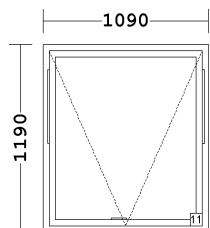

FAST VINDU i furu
- spesifikasjoner iflg. tegning
Glass: 4-15-4 Energi
-med argon
2 strøk TEKNOS utv./innv.
-farge: Hvit (NCS S0502-Y)
Montert MDF foringer (Veggtykkelse 220)
Uten Ventil

Changed with the DEMO VERSION of CAD-KAS PDF-Editor (<http://www.cadkas.com>).

v2	TS (1090x1190)		6 stk	3 112,00	18 672,00