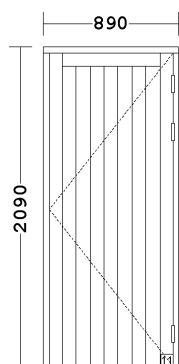

TERASSEDØR 2-fløya i laminert furu
- spesifikasjoner iflg. tegning
Glass: 4-15-4 Energi
-med argon
Høyre utadslående 2F
Forboring 12/5 med justerskruer
2 strøk TEKNOS utv./innv.
-farge: Hvit (NCS S0502-Y)
Hengsler Assa 3248 ELZ
Skåtebeslag HD/BD/TD/KD (21)
Fix Vinga vrider Matt TD
Dørbrems TD
Montert MDF foringer (Vegtykkelse 220)
Terskelforing i merbau

d4	YD (890x2090)		2 stk	5 167,00	10 334,00