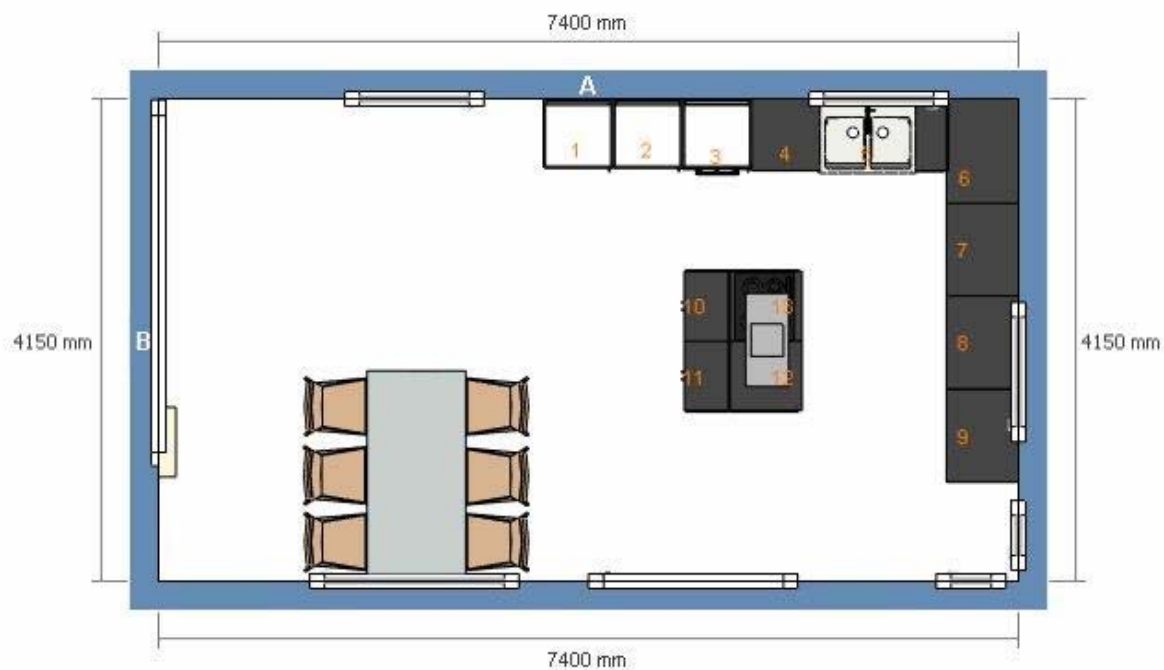

Navn: Kjøkken

Beskrivelse: Kjøkken Brekkerødlia 25

Serienummer på denne tegningen: 0000-1254-6044

IKEA kan ikke akseptere noe juridisk ansvar for nøyaktighet på mål eller møblering. Prisene i dette programmet gjelder produkter du velger på IKEA, tar med hjem og monterer selv. Alle tjenester vedrørende levering, montering og installasjon koster ekstra og faktureres separat. De er ikke medregnet i prisen som vises her. Selv om vi prøver å sikre at all informasjon i dette programmet er korrekt, beklager vi alle eventuelle produktendringer som kan skje.