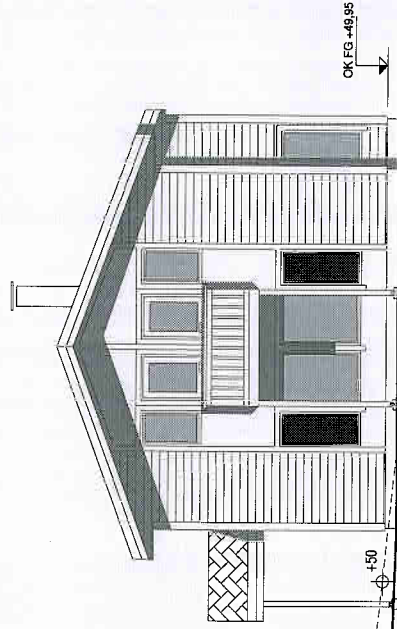

FASADE MOT SYD
M=1:100

FASADE MOT VEST
M=1:100

FOR BYGGMELDING
Tegningsnr. 004.dwg
Filnavn: 004.dwg