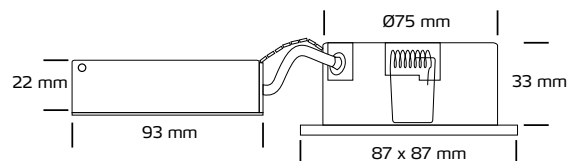

### Tekniske data:

Huldiameter:	Ø75 mm
Højde:	33 mm
Udvendig diameter:	Ø87 mm eller 87 x 87 mm
Spænding:	220-240VAC 50 Hz
Systemeffekt:	6W
Fatning:	G4
Lyskilde:	Udskiftelig Nordtronic LED lyskilde med Sharp LED chip, 2700 Kelvin
Lysintensitet:	270 Lumen
Farvegengivelse:	Ra 85
Spredningsvinkel:	40°
Kipvinkel:	30°
IP-klasse:	IP44
Isolationsklasse:	Klasse II
Materiale:	Plast / Aluminium
Mulighed for videresløjning:	Jå

\*Tegningen er ikke målfast

### Produktinformation:

- Godkendt til installation direkte i isolering
- Lav indbygningshøjde (33 mm)
- Hurtig og enkel montering
- Mulighed for montering med 16 mm flexrør
- Montering med fjedre
- Designet til fremtidens energikrav og bygningsreglement
- Patenteret (EP2570722)