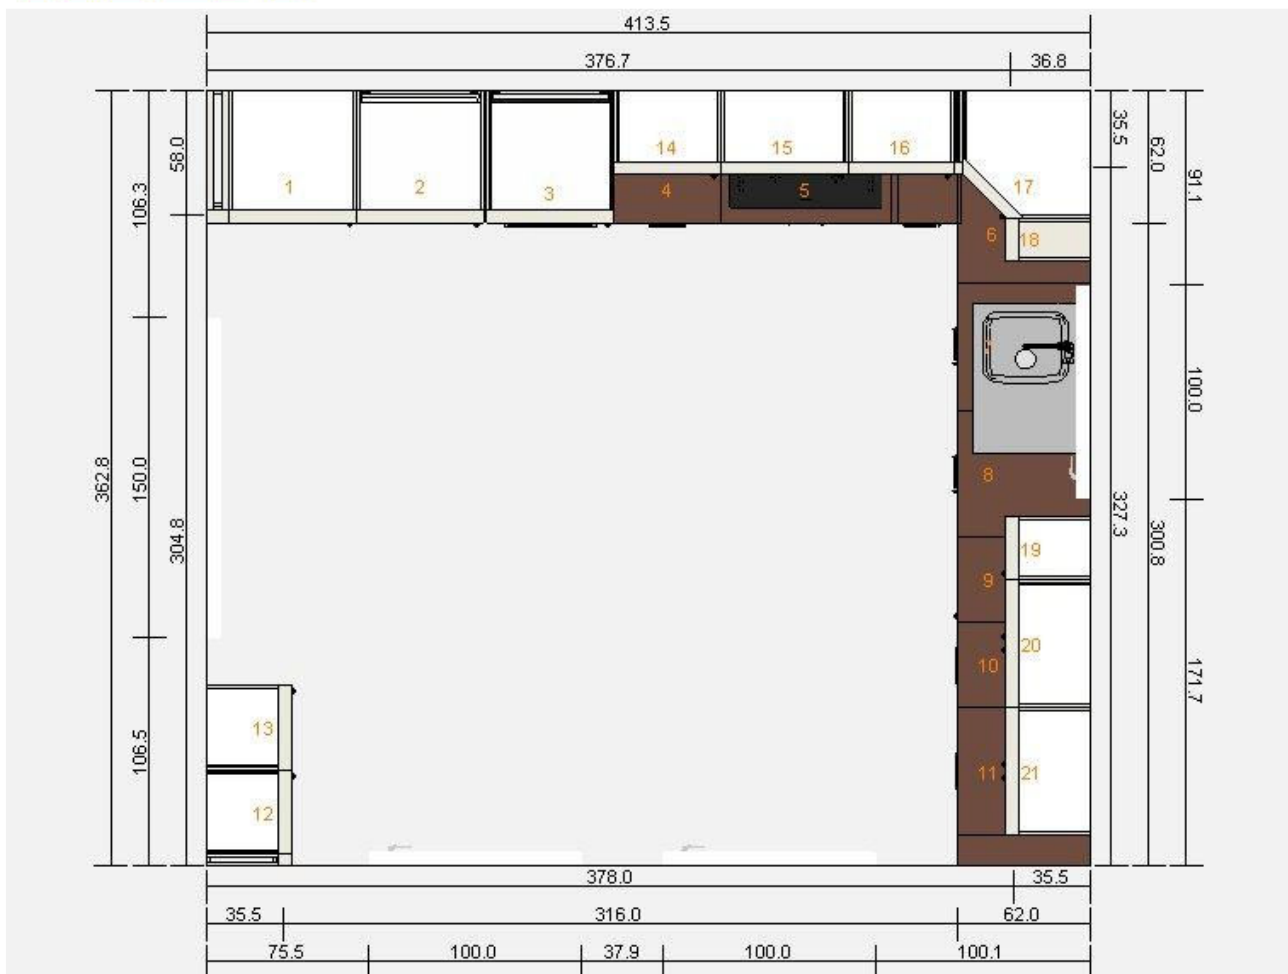

Alle mål i cm

Kjøkken - Lidingø ikea - 3D-visning  
0000-1538-0274

Alle mål i cm

 Kjøkken - Lidingö ikea  
 0000-1538-0274

Nr.	Bilde	Artikkelnummer	Produktbeskrivelse	Pris	Antall	Sum
1		S89846350	FA 527 FAKTUM høyskap m skuffer/trådkurver Lidingö offwhite 60x233 cm	3.865,-	1	3.865,-
2		S79825715	FA 707 FAKTUM høyskap f kjøleskap/fryser+ 3 dører Lidingö offwhite 60x233/57 cm	2.120,-	1	2.120,-
3		S99836384	FA 721 FAKTUM høyskap f mikro/ovn +skuff/dør Lidingö offwhite 60x233 cm	2.370,-	1	2.370,-
4		S89836389	FA 118 FAKTUM benkeskap med uttreksoppbevaring Lidingö offwhite 50 cm	1.660,-	1	1.660,-
5		S09836369	FA 113 FAKTUM benkeskap med 3 skuffer Lidingö offwhite 80 cm	1.980,-	1	1.980,-
6		S09854301	FA 159 FAKTUM hjørneunderskap med karusell Lidingö offwhite 90x90 cm	1.825,-	1	1.825,-
7		S39867482	FA 167 FAKTUM benkeskap f opvkum m skuffer/2 fr Lidingö offwhite 60 cm	1.485,-	1	1.485,-
9		S39825661	FA 101 FAKTUM benkeskap med hylleplater Lidingö offwhite 40 cm	705,-	1	705,-
10		S49836367	FA 111 FAKTUM benkeskap med 3 skuffer Lidingö offwhite 40 cm	1.450,-	1	1.450,-
11		S29836368	FA 112 FAKTUM benkeskap med 3 skuffer Lidingö offwhite 60 cm	1.665,-	1	1.665,-
12		S29846230	FA 521 FAKTUM høyskap med skuffer/hylleplater Lidingö offwhite 40x211x37 cm	2.985,-	1	2.985,-
13		S29846230	FA 521 FAKTUM høyskap med skuffer/hylleplater Lidingö offwhite 40x211x37 cm	2.985,-	1	2.985,-
14		S19825775	FA 310 FAKTUM veggskap Lidingö offwhite 50x92 cm	735,-	1	735,-
15		S49825707	FA 337 FAKTUM ventilatorskap Lidingö offwhite 60x57 cm	610,-	1	610,-
16		S19825775	FA 310 FAKTUM veggskap Lidingö offwhite 50x92 cm	735,-	1	735,-
17		S89825705	FA 314 FAKTUM vegghjørneskap Lidingö offwhite 60x92 cm	1.020,-	1	1.020,-
19		S09825771	FA 308 FAKTUM veggskap Lidingö offwhite 30x92 cm	655,-	1	655,-
20		S59825759	FA 312 FAKTUM veggskap med 2 dører Lidingö offwhite 60x92 cm	1.150,-	1	1.150,-
21		S59825759	FA 312 FAKTUM veggskap med 2 dører Lidingö offwhite	1.150,-	1	1.150,-