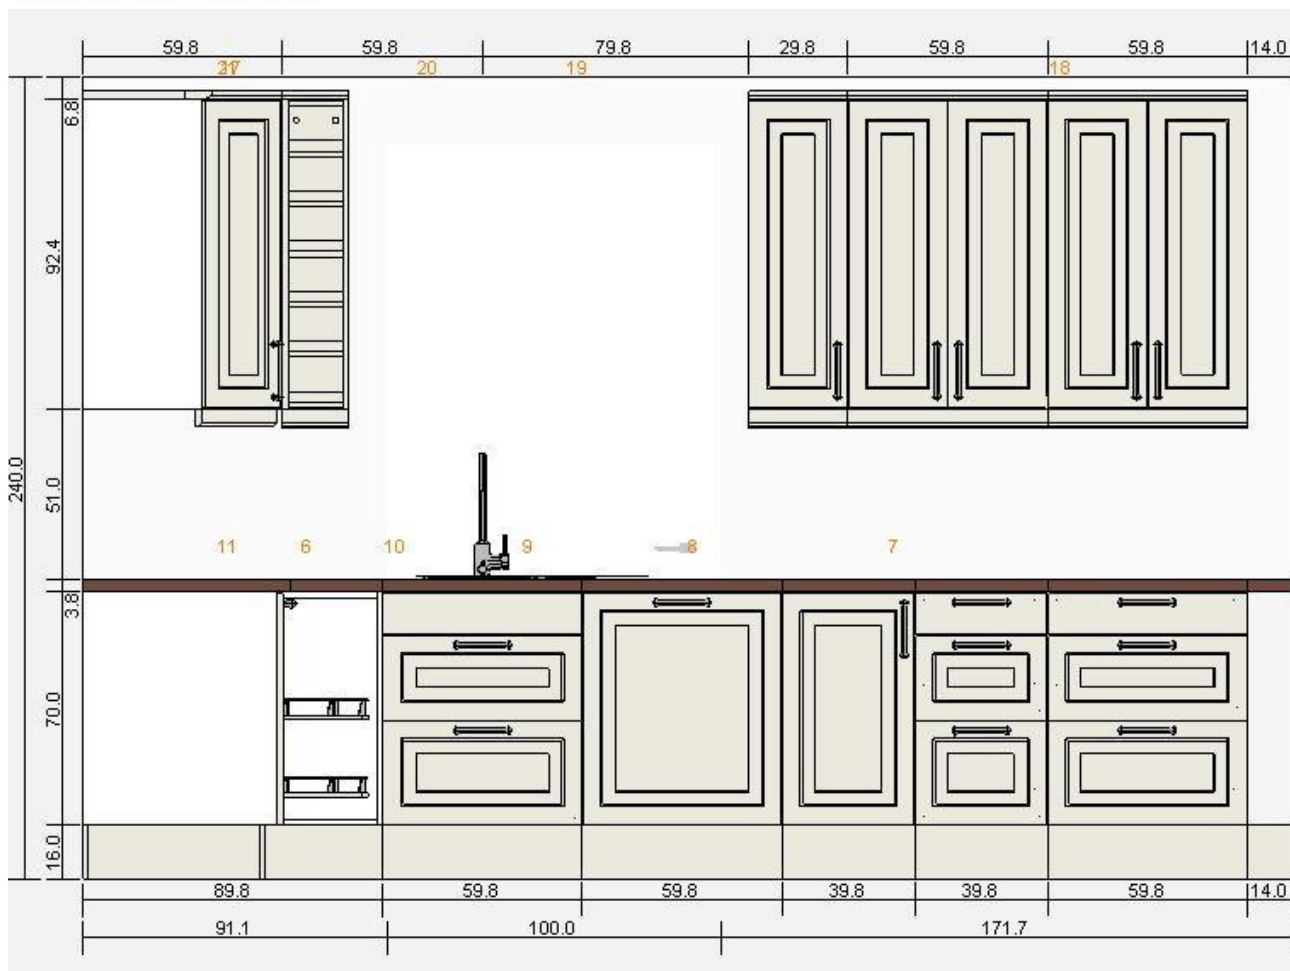

Kjøkken - Lidingø ikea - Vegg øst
0000-1538-0274

Alle mål i cm