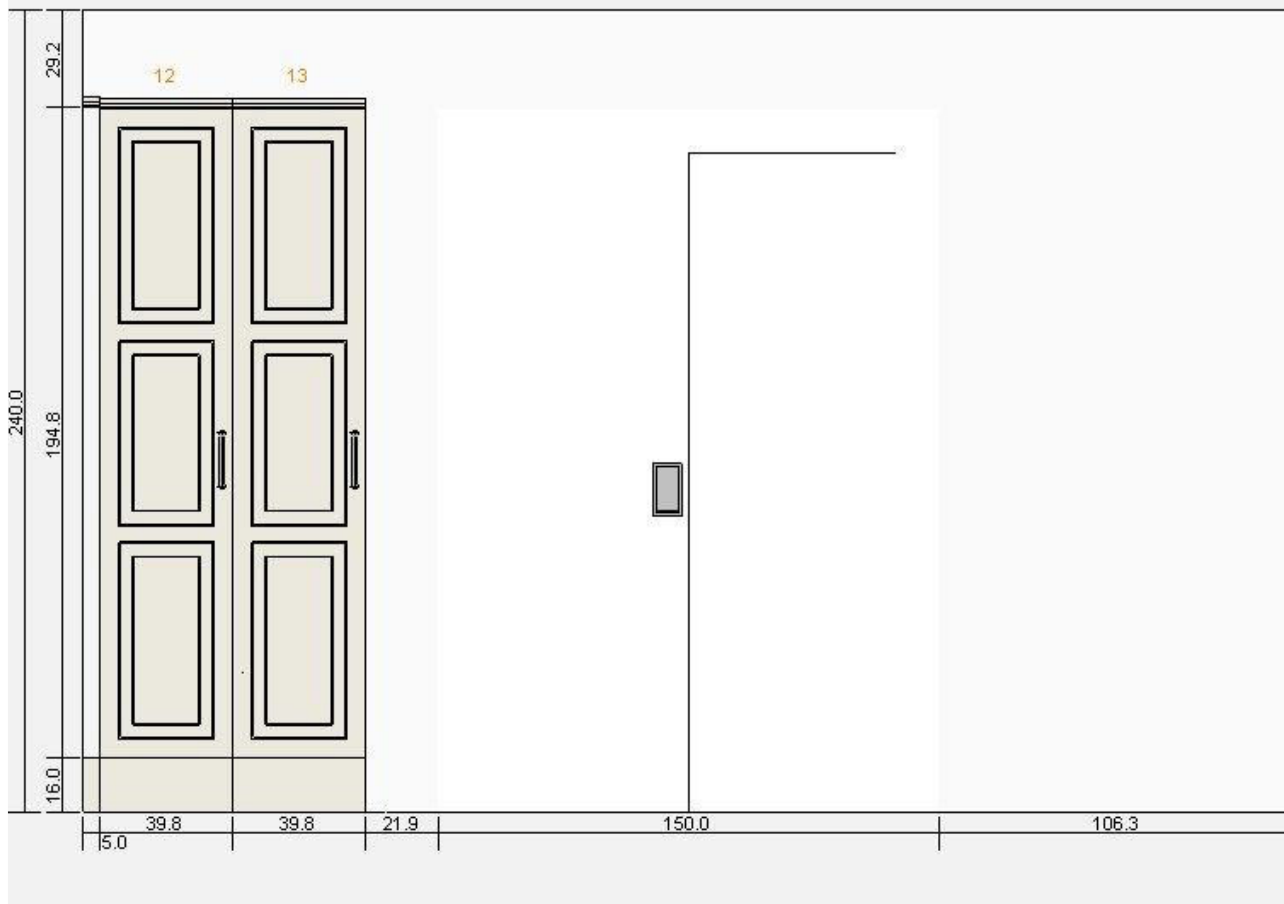

Kjøkken - Lidingø ikea - Vegg vest  
0000-1538-0274

Alle mål i cm

Kjøkken - Lidingø ikea - Vegg øst  
0000-1538-0274

Alle mål i cm

Kjøkken - Lidingø ikea - Vegg nord  
0000-1538-0274

Alle mål i cm

Kjøkken - Lidingø ikea - Vis tegning  
0000-1538-0274