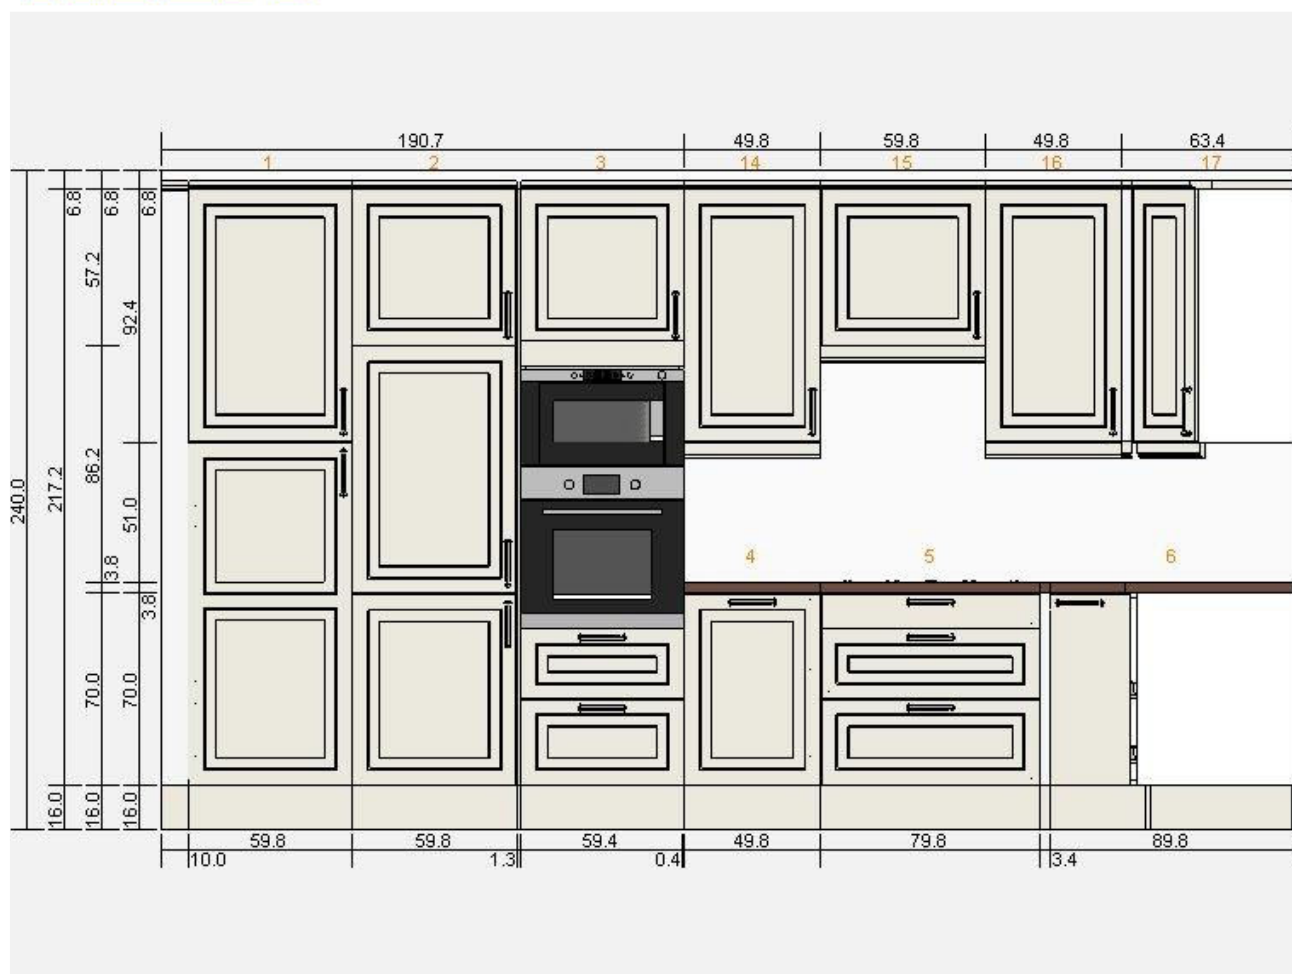

Kjøkken - Lidingø ikea - Vegg nord
0000-1538-0274

Alle mål i cm