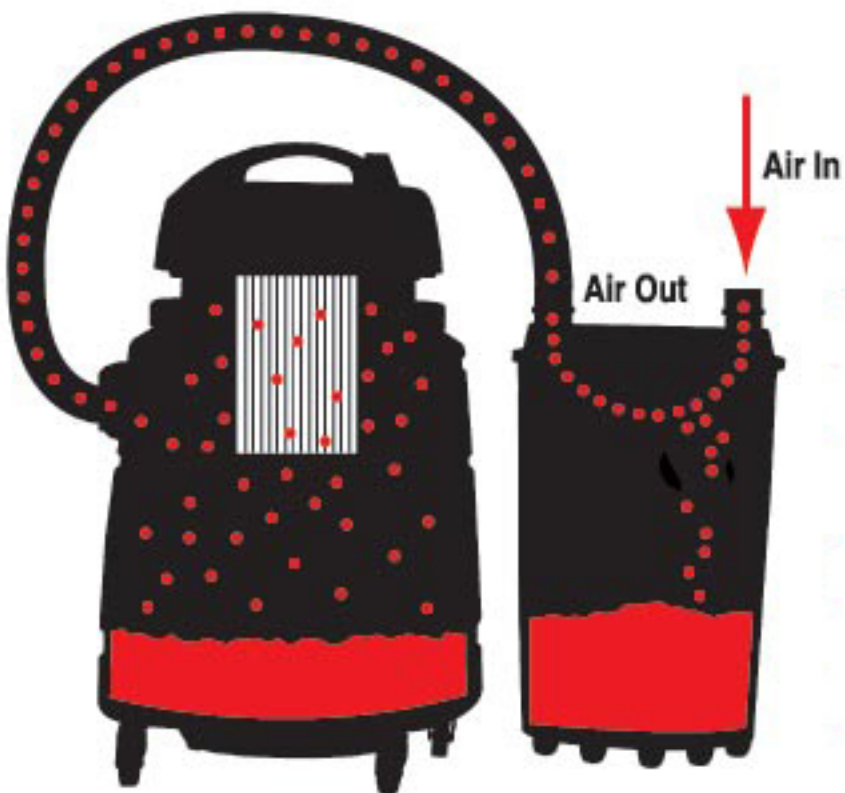

Høy effektiv Syklon støvoppsamler.

1. Filtrerer opp til 99% av all støv selv fin slipe støv.
2. Nesten ingen støv kommer i din støvsuger.
3. Altid optimal sugekraft.
4. Ingen tette filtre.
5. forbedre dit arbeids miljø.

Askesuger

1. Ingen syklon effekt
2. Kan ik filtrerer fin støv
3. Filtrerer dårligt