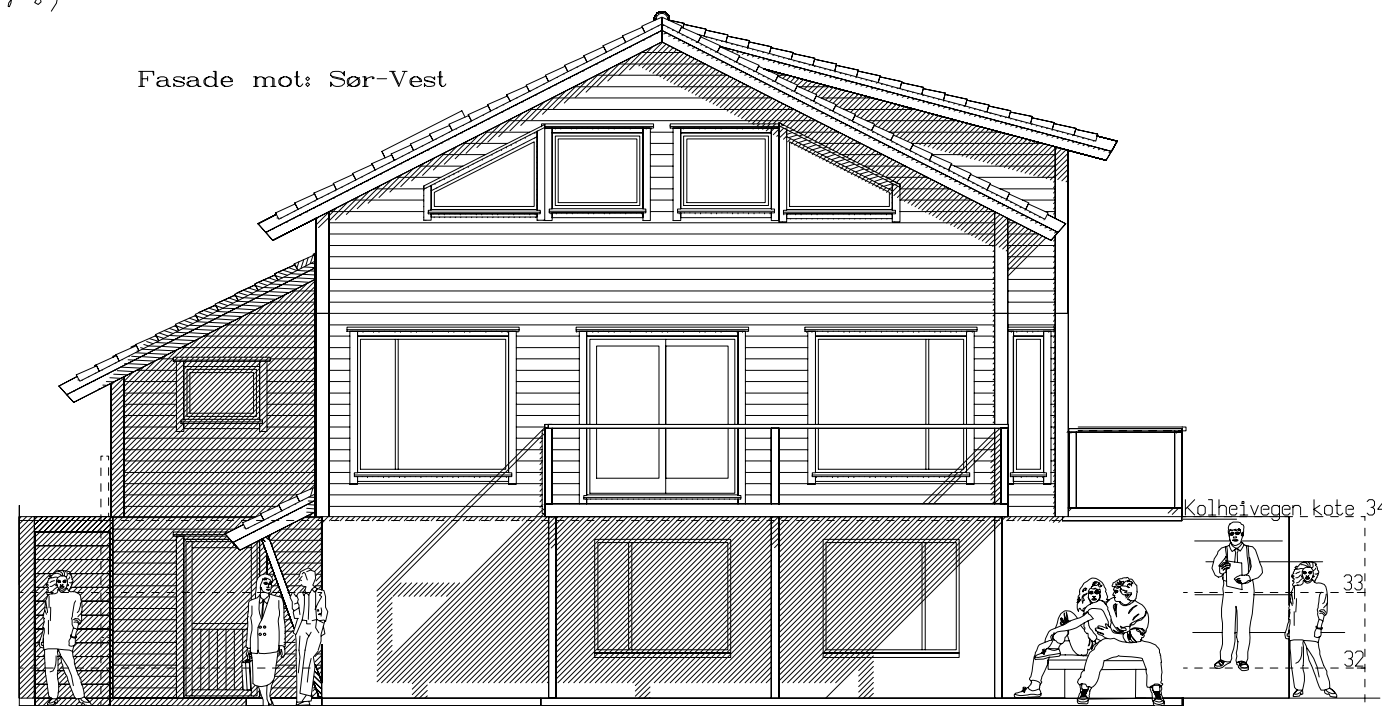

Snitt, A-A

Fasade mot: Sør-Vest

Snitt, B-B

Fasade mot: Nord

Fasade mot: Sør

Bolig m.Garasje

Snitt, Fasader, Persp.

Maria Aareskjold  
Tegneservice

Fasader Snitt

Dato: 26.05.2010

Tegn: Maria

Prosjekt: HauToSti

Tegn.nr: 503

22.06.10 Rammeavtale  
17.06.10 Rev. Div.  
10.06.10 Rev.div.

DATA DESIGN SYSTEM

© Tegningen er beskyttet i.h.t. lov om opphavsrett.