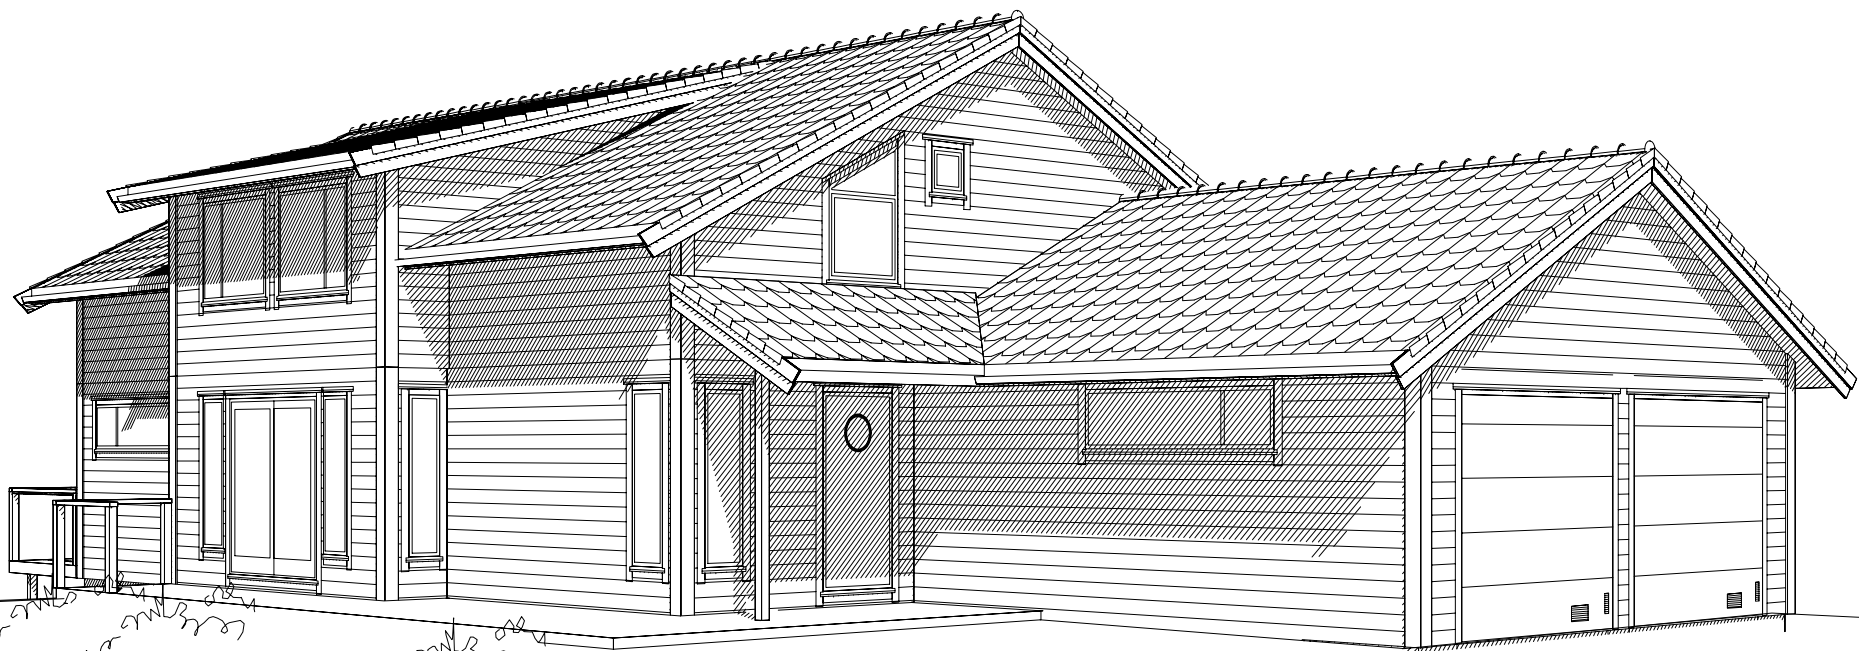

Snitt, A-A

Fasade mot: Sør-Vest

Snitt, B-B

Fasade mot: Nord

Fasade mot: Sør

Bolig m.Garasje

Snitt, Fasader, Persp.

Maria Aareskjold  
Tegneservice

Fasader Snitt

Dato: 26.05.2010

Tegn: Maria

Prosjekt: HauToSti

Tegn.nr: 503

22.06.10 Rammeavtale  
17.06.10 Rev. Div.  
10.06.10 Rev.div.

DATA DESIGN SYSTEM

© Tegningen er beskyttet i.h.t. lov om opphavsrett.