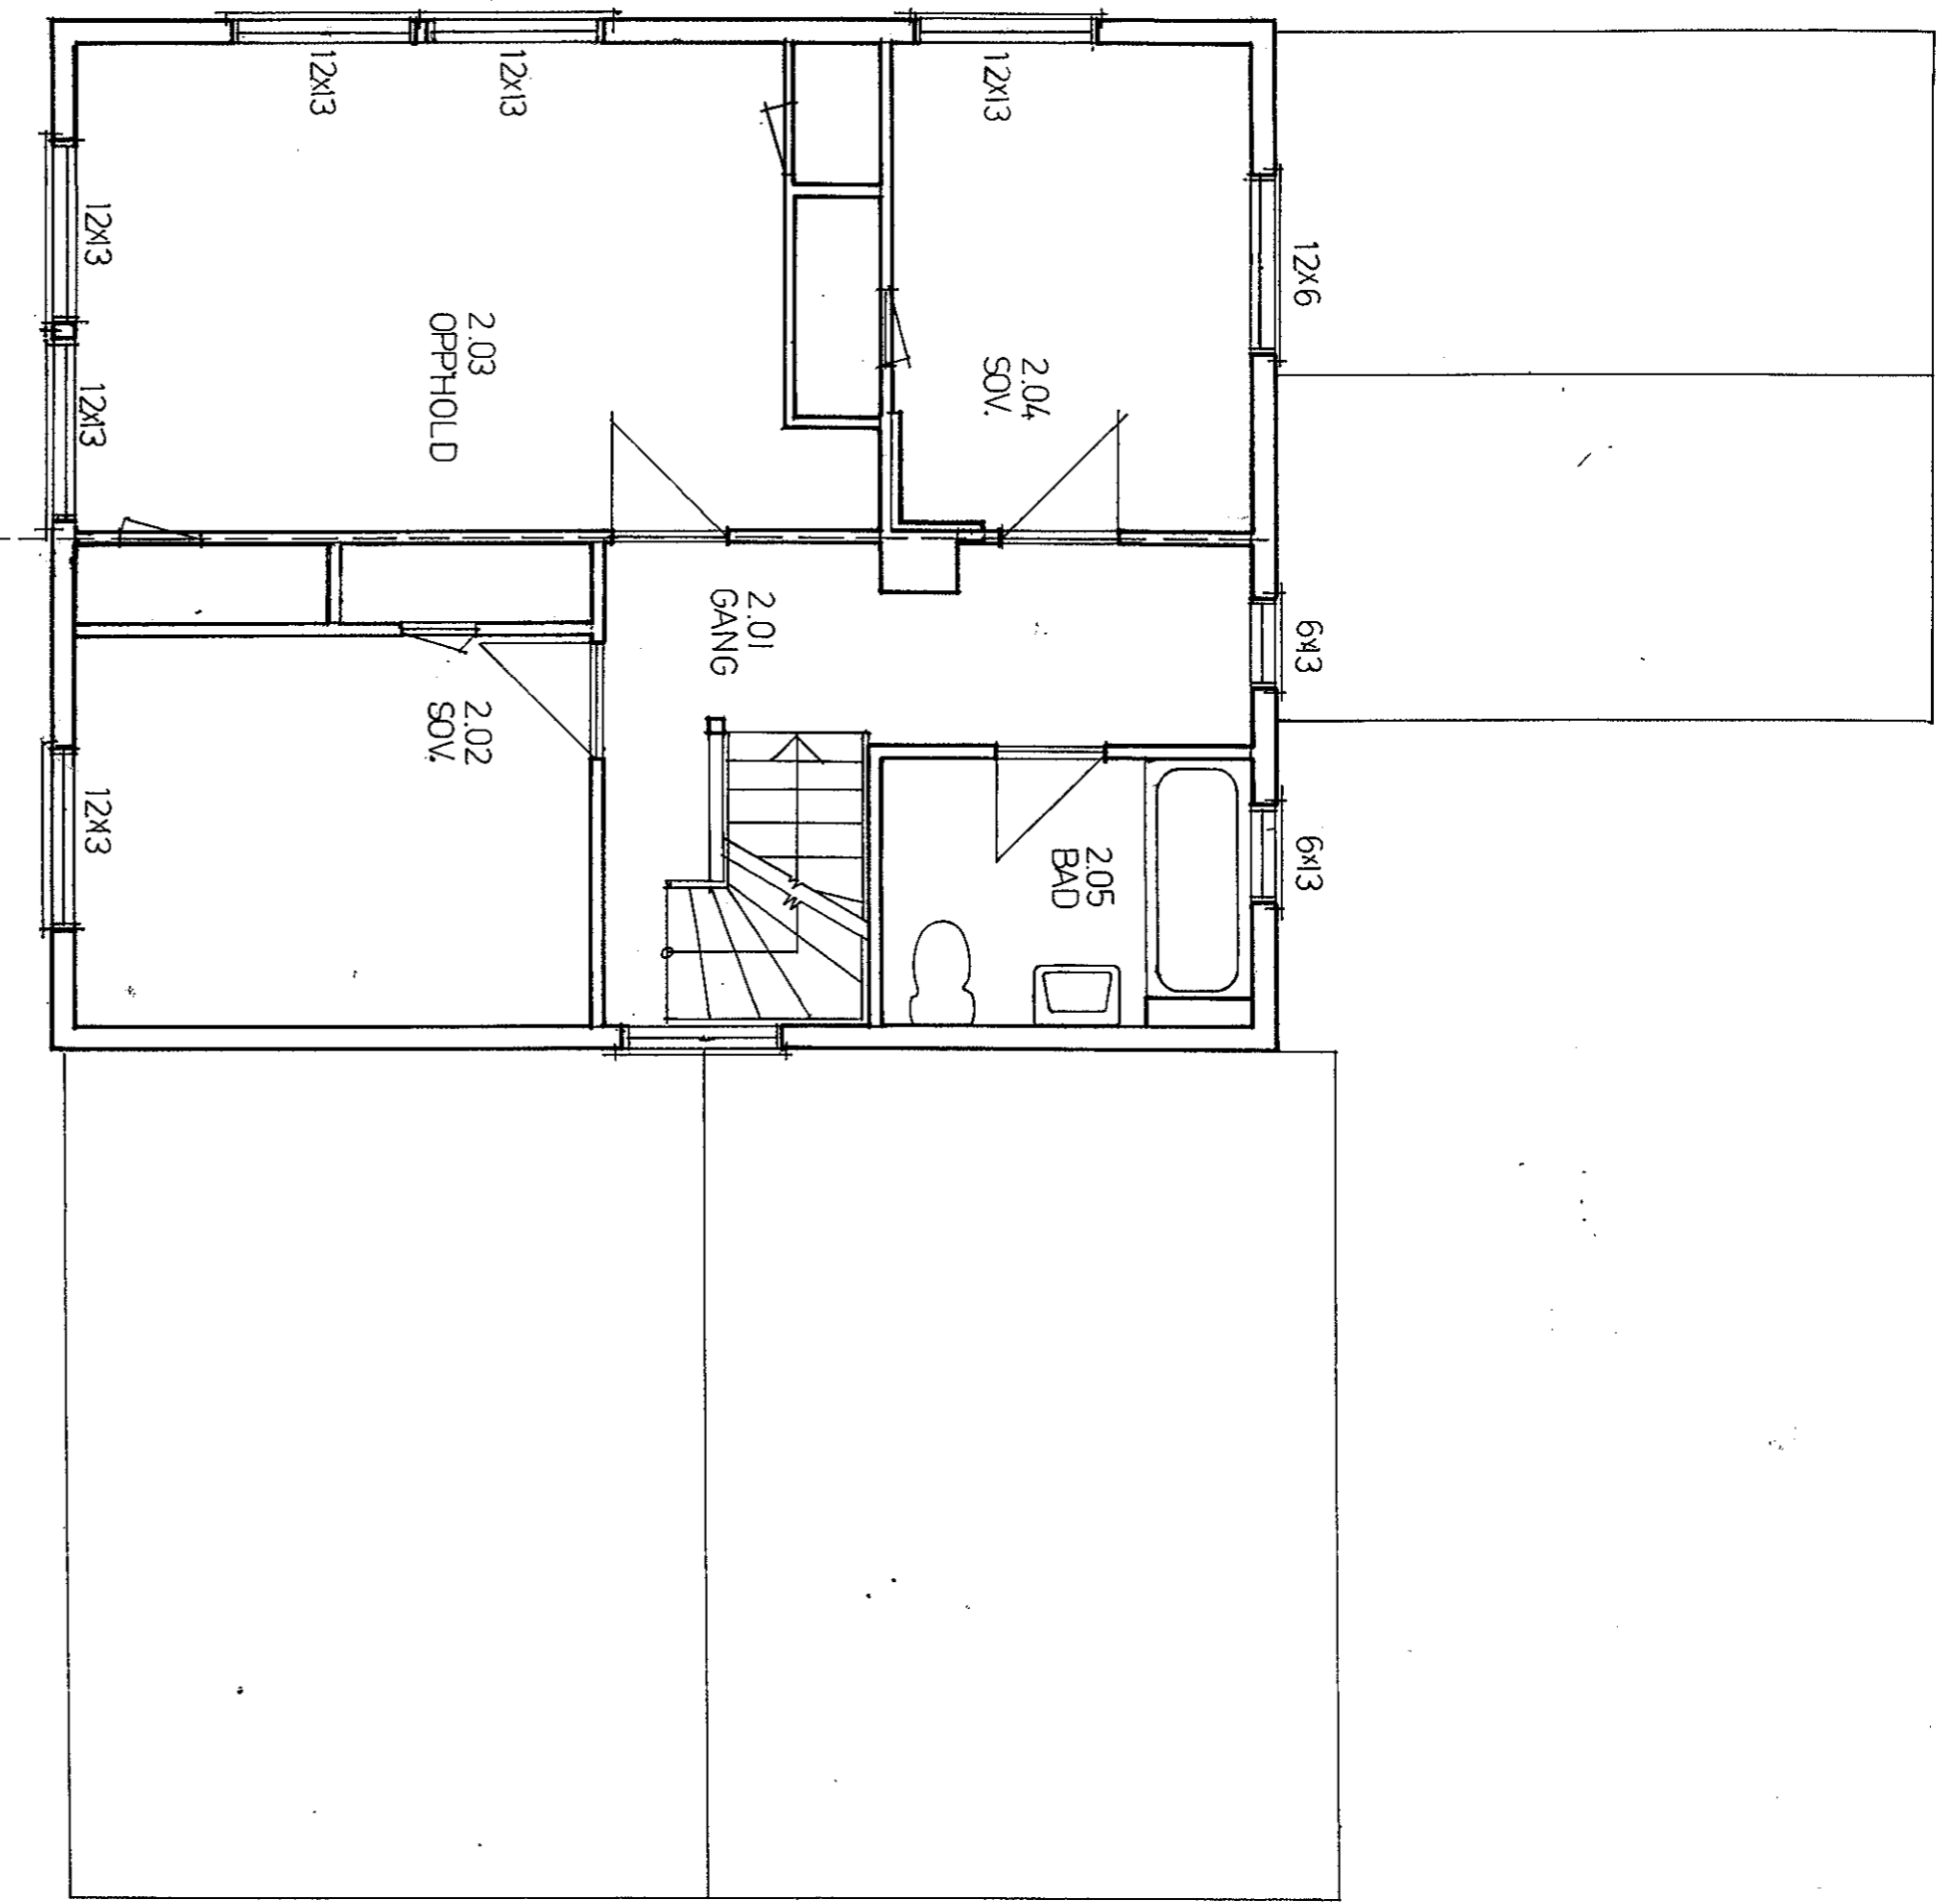

Målestokk  
1:50

HOVEDPLAN

Da

Målestokk

1:50

2. ETG PLAN (øks.)

Målestokk

1:50

LOFTSPLAN

Erstatning for:

Erstattei av:

1218-E03