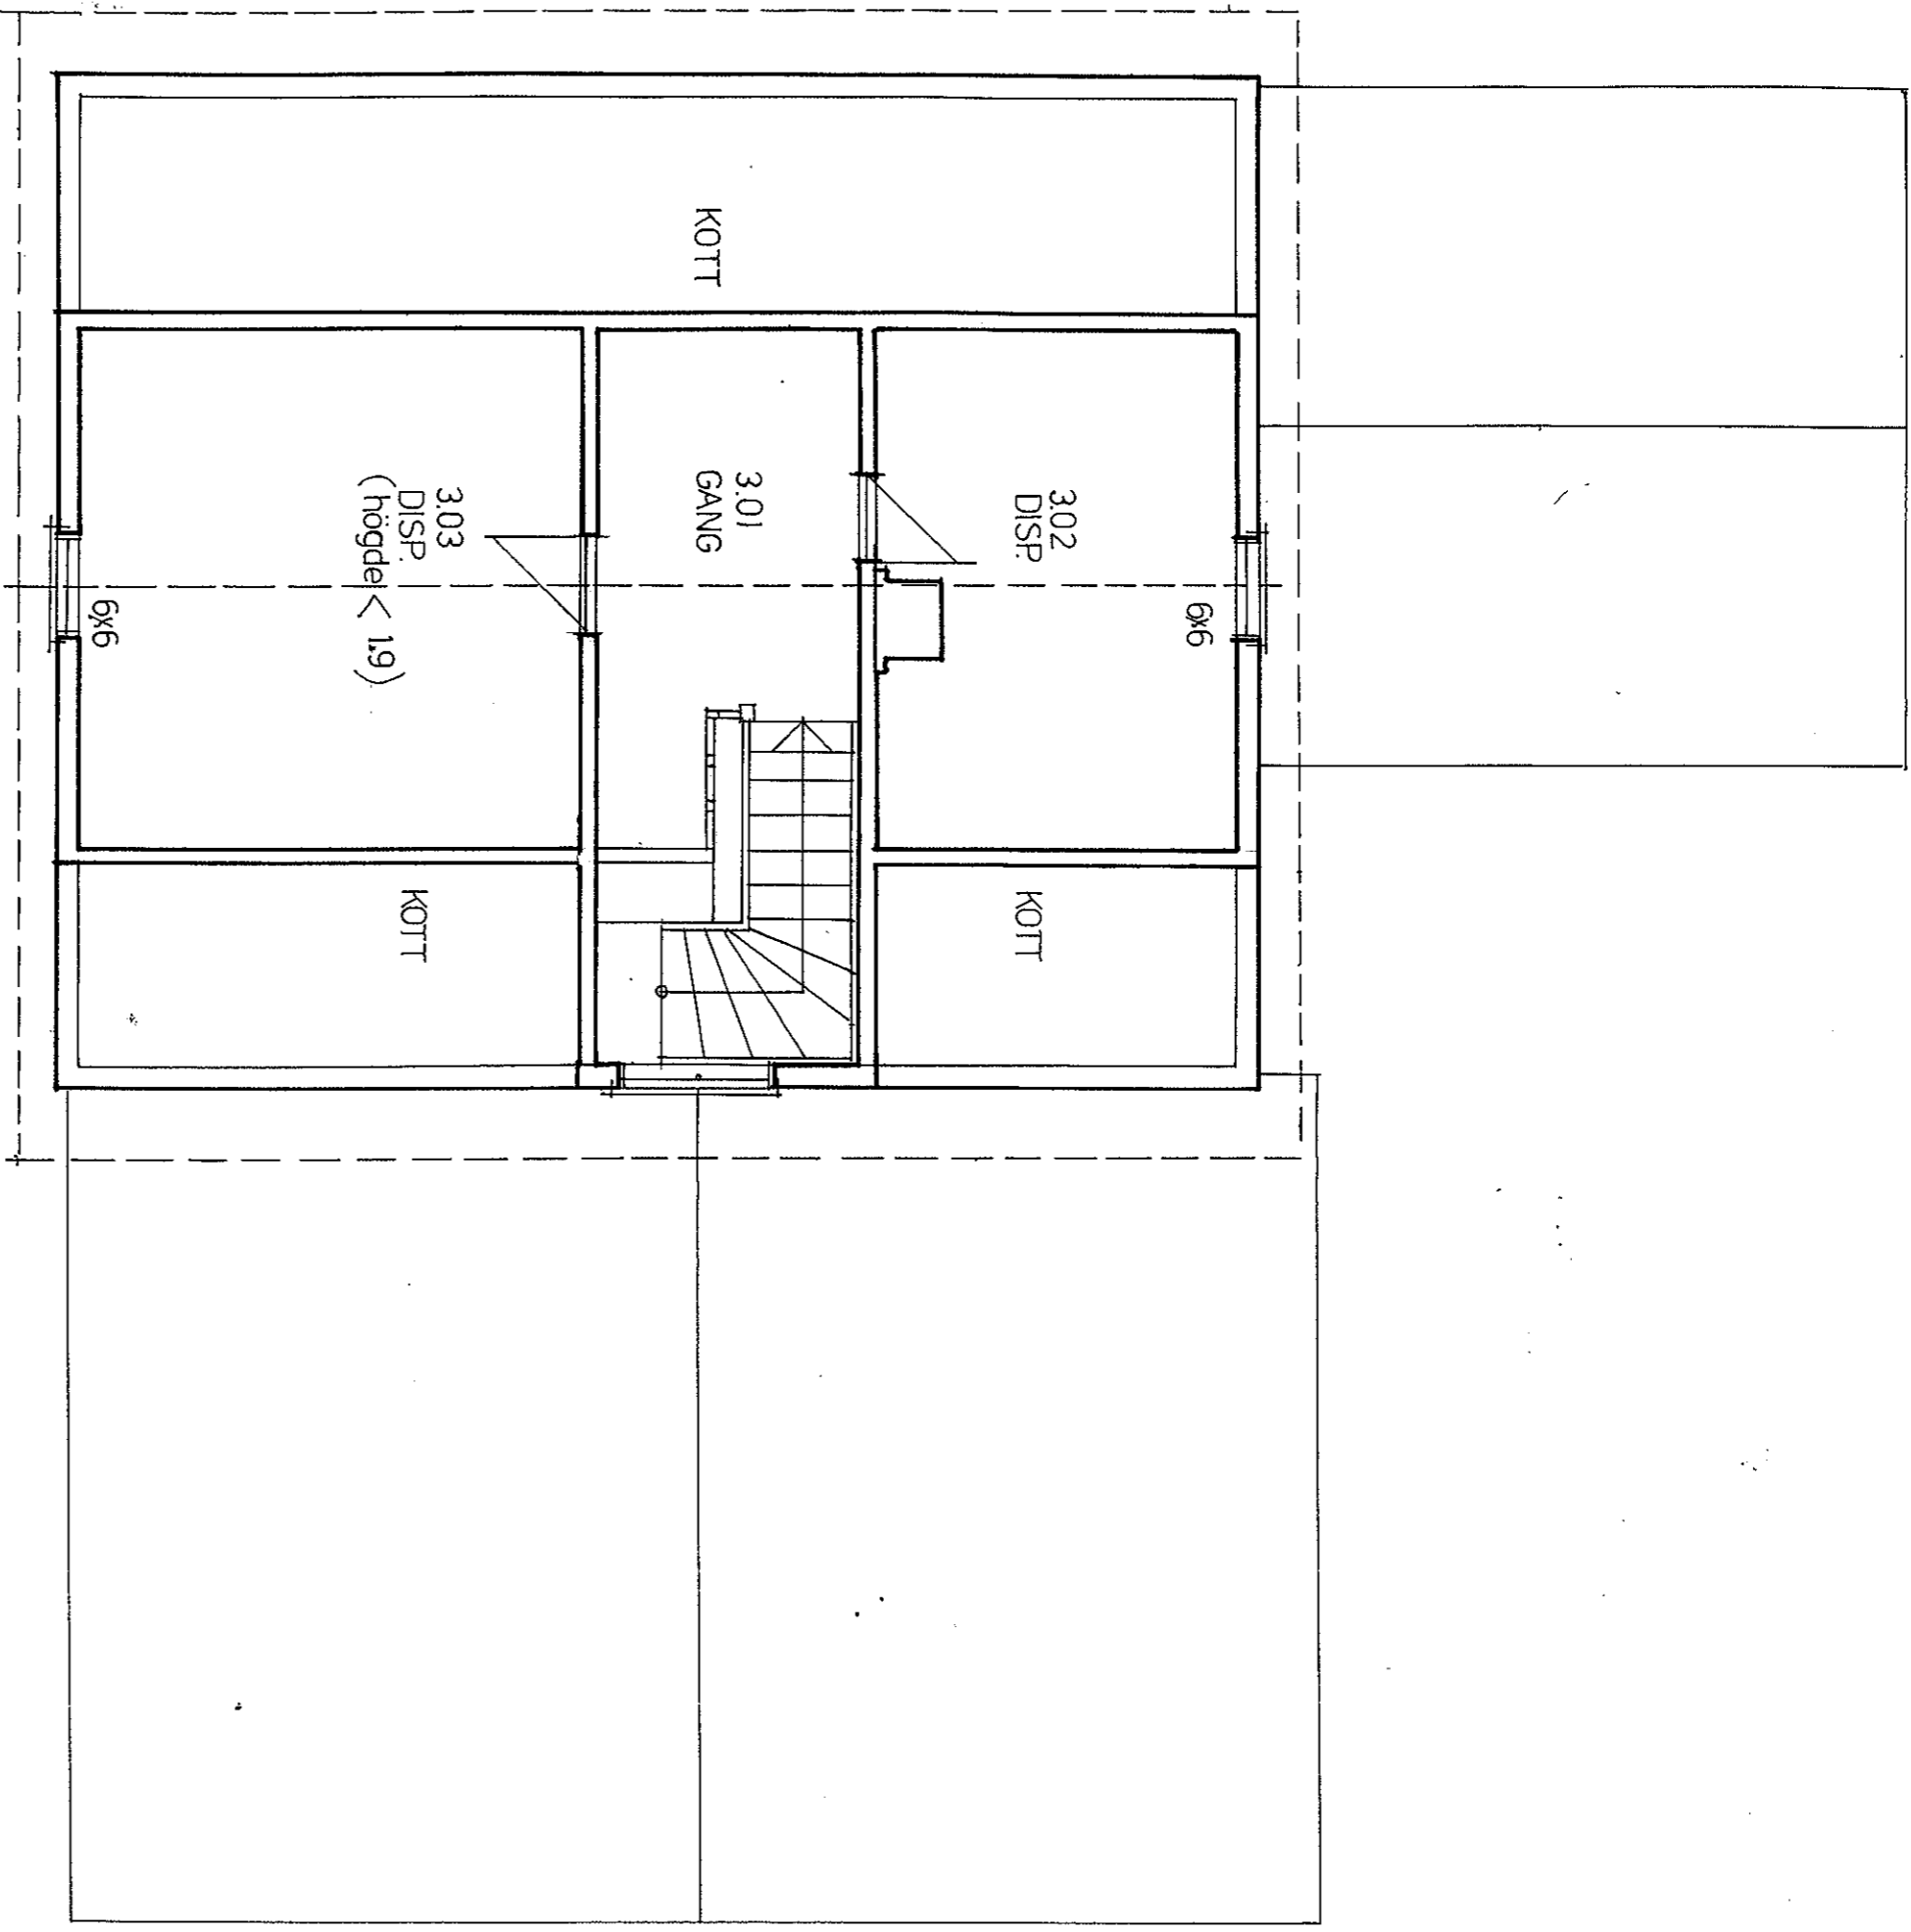

Målestokk  
1:50

HOVEDPLAN

Da

Målestokk

1:50

2. ETG PLAN (øks.)

Målestokk

1:50

LOFTSPLAN

Erstatning for:

Erstattei av:

1218-E03