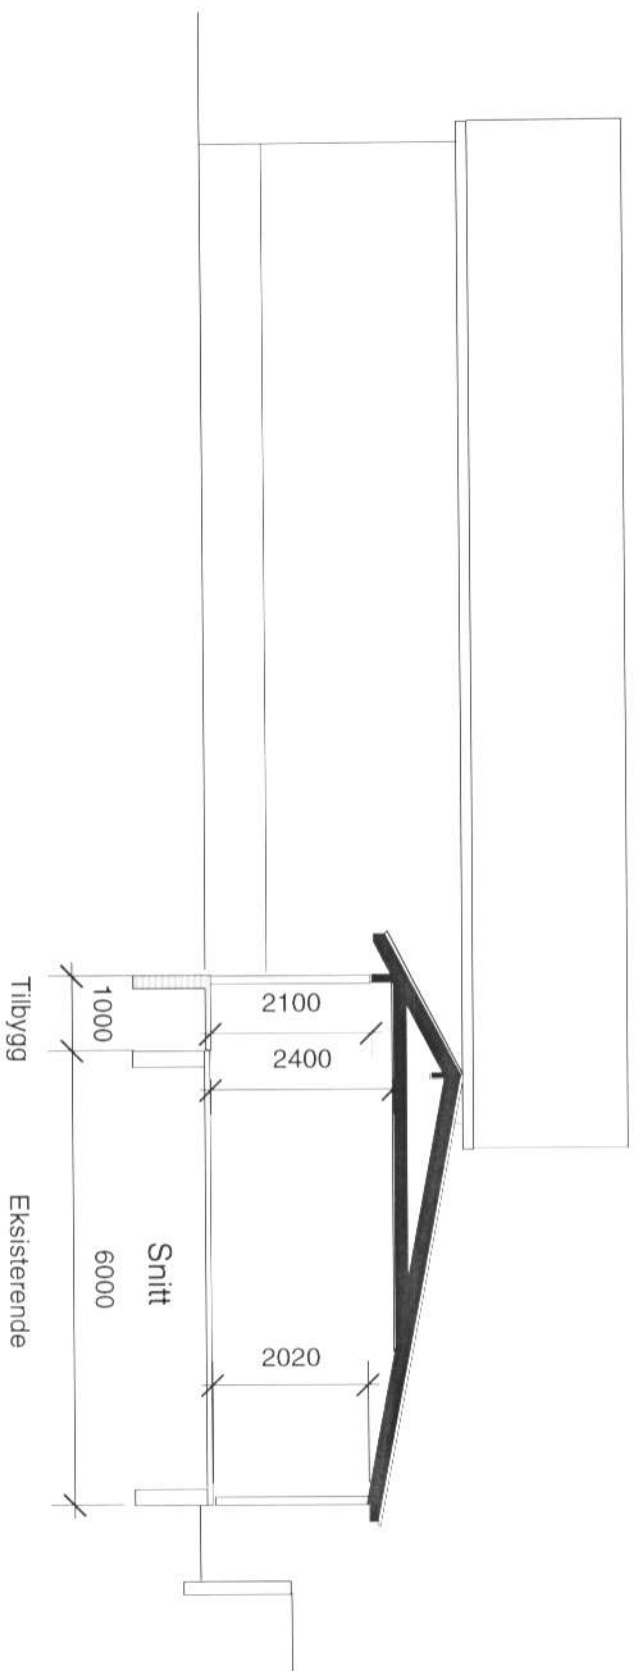

Jon Inge Seim, Skarvet 13, 5770 Tyssedal
Utvidelse av garasje
Plan

M. 1 : 100

Odda 10.02.10 Rev. 18.03.10

Torvald Haara

Fasade mot øst

Jon Inge Seim, Skarvet 13, 5770 Tyssedal
 Utvidelse av garasje
 Snitt og fasade mot øst M. 1 : 100

Odda 10.02.10 Rev. 18.03.10

Torvald Haara

Fasade mot sør

Fasade mot vest

Jon Inge Seim, Skarvet 13, 5770 Tyssedal
Utvidelse av garasje
Fasade mot sør og vest M. 1 : 100
Odda 10.02.10 Rev. 18.03.10

Torvald Haara