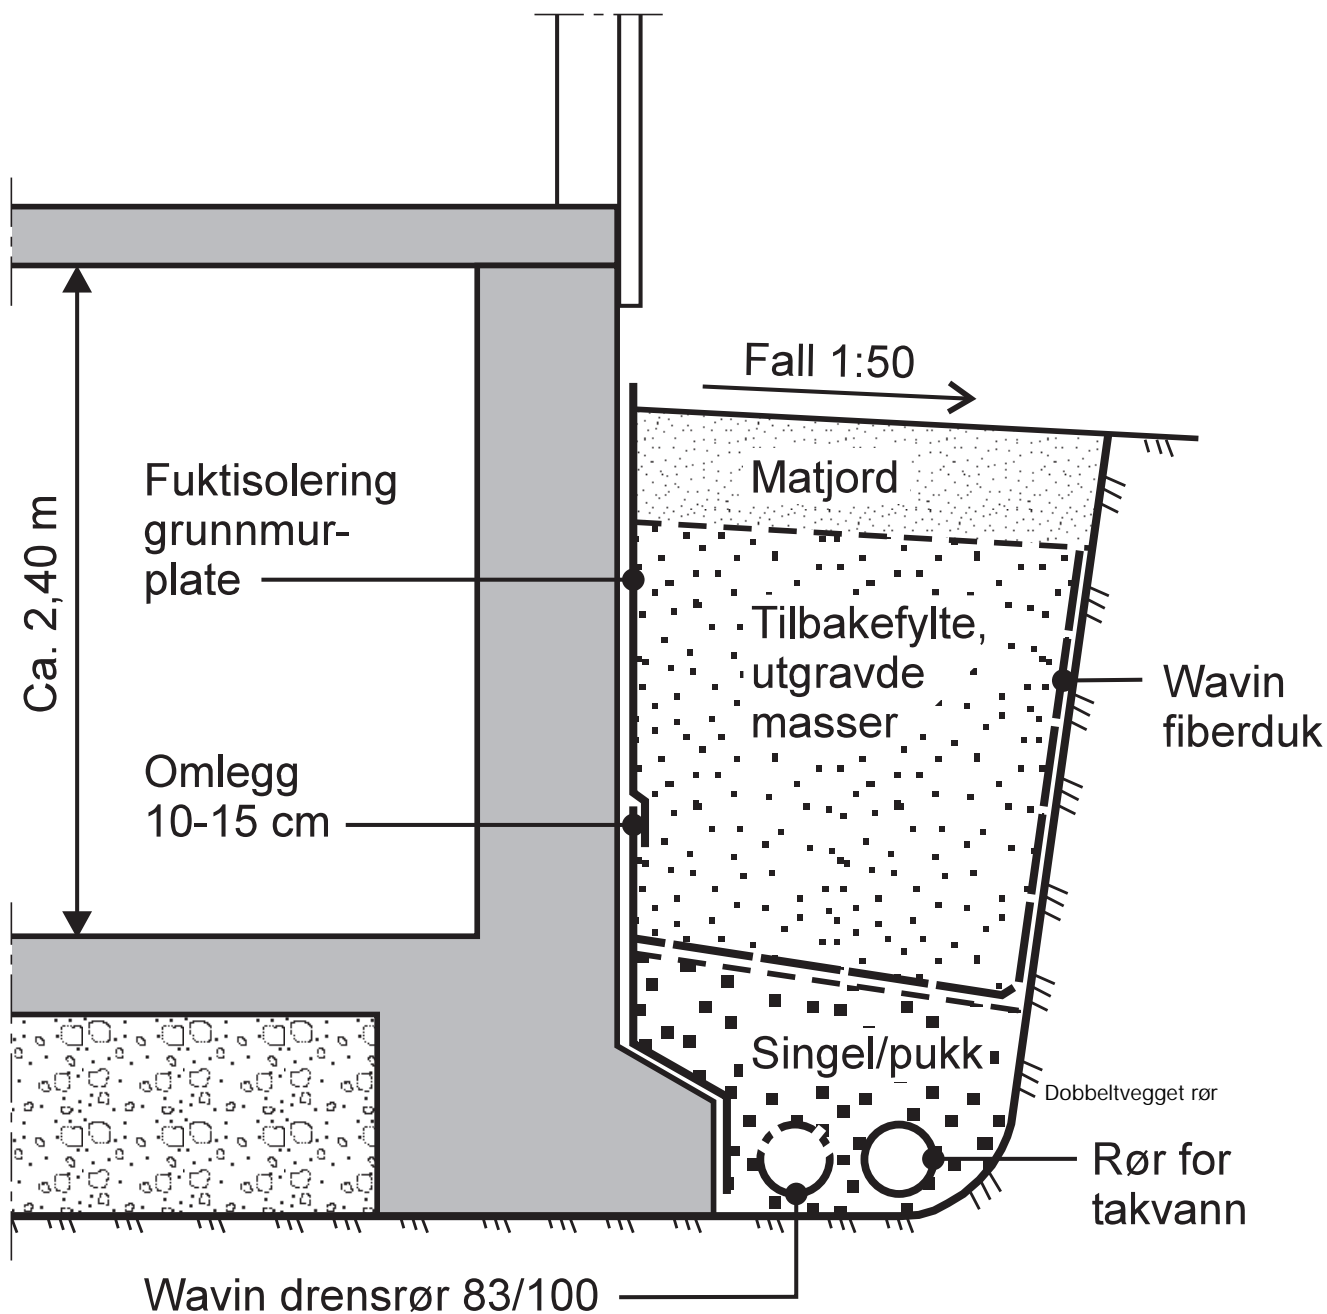

Rørene skal legges med et fall på minimum 5 cm pr. 10 m (1:200), på et godt avrettet underlag.

Over rørene skal det legges et ca. 20 cm tykt egnet filtermateriale, f.eks. finpukk eller singel med kornstørrelse 4-16 mm.

Grøften skal være så dyp at drensåpningen ligger 20 cm lavere enn kjellergulvet.

Og husk, det skal alltid brukes 90° bend rundt hjørner.

Wavin drensrør er produsert i PE eller PP.

Drensrørene har parallelle langsgående slisserader med et samlet vanninnstrømningsareal på mer enn 40 cm² pr. 1m.

Rørene er enkle å jobbe med.

Snitt av grunnmur

NB! Wavin fiberduk hindrer at finere masse trenger inn i drensledningen, og bør benyttes hvis tilbakefylte masser ikke er drenerende (f.eks. leirjord).

Enkel montering med