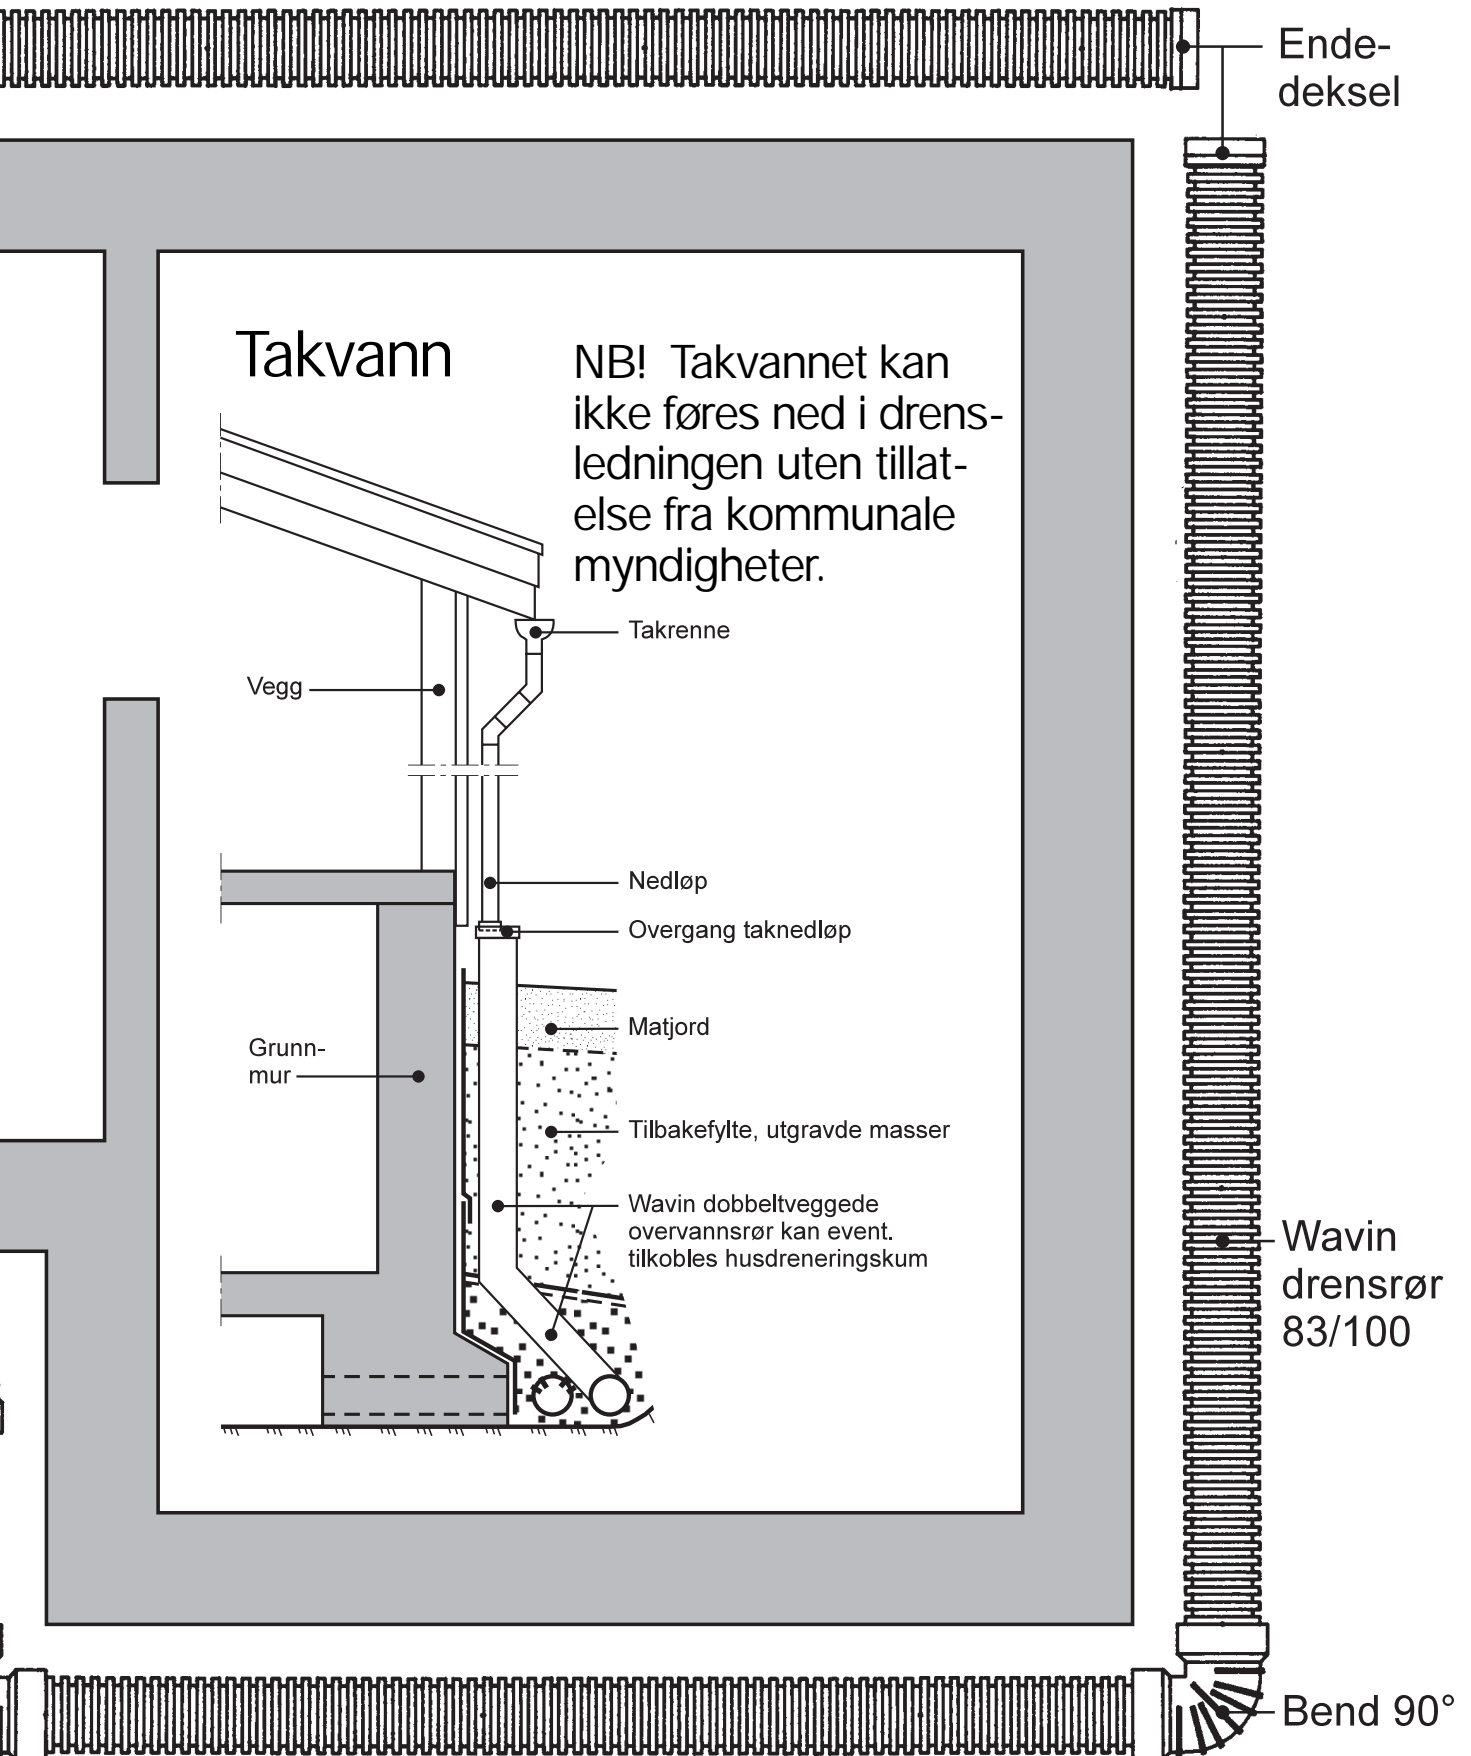

Wavin drens-system