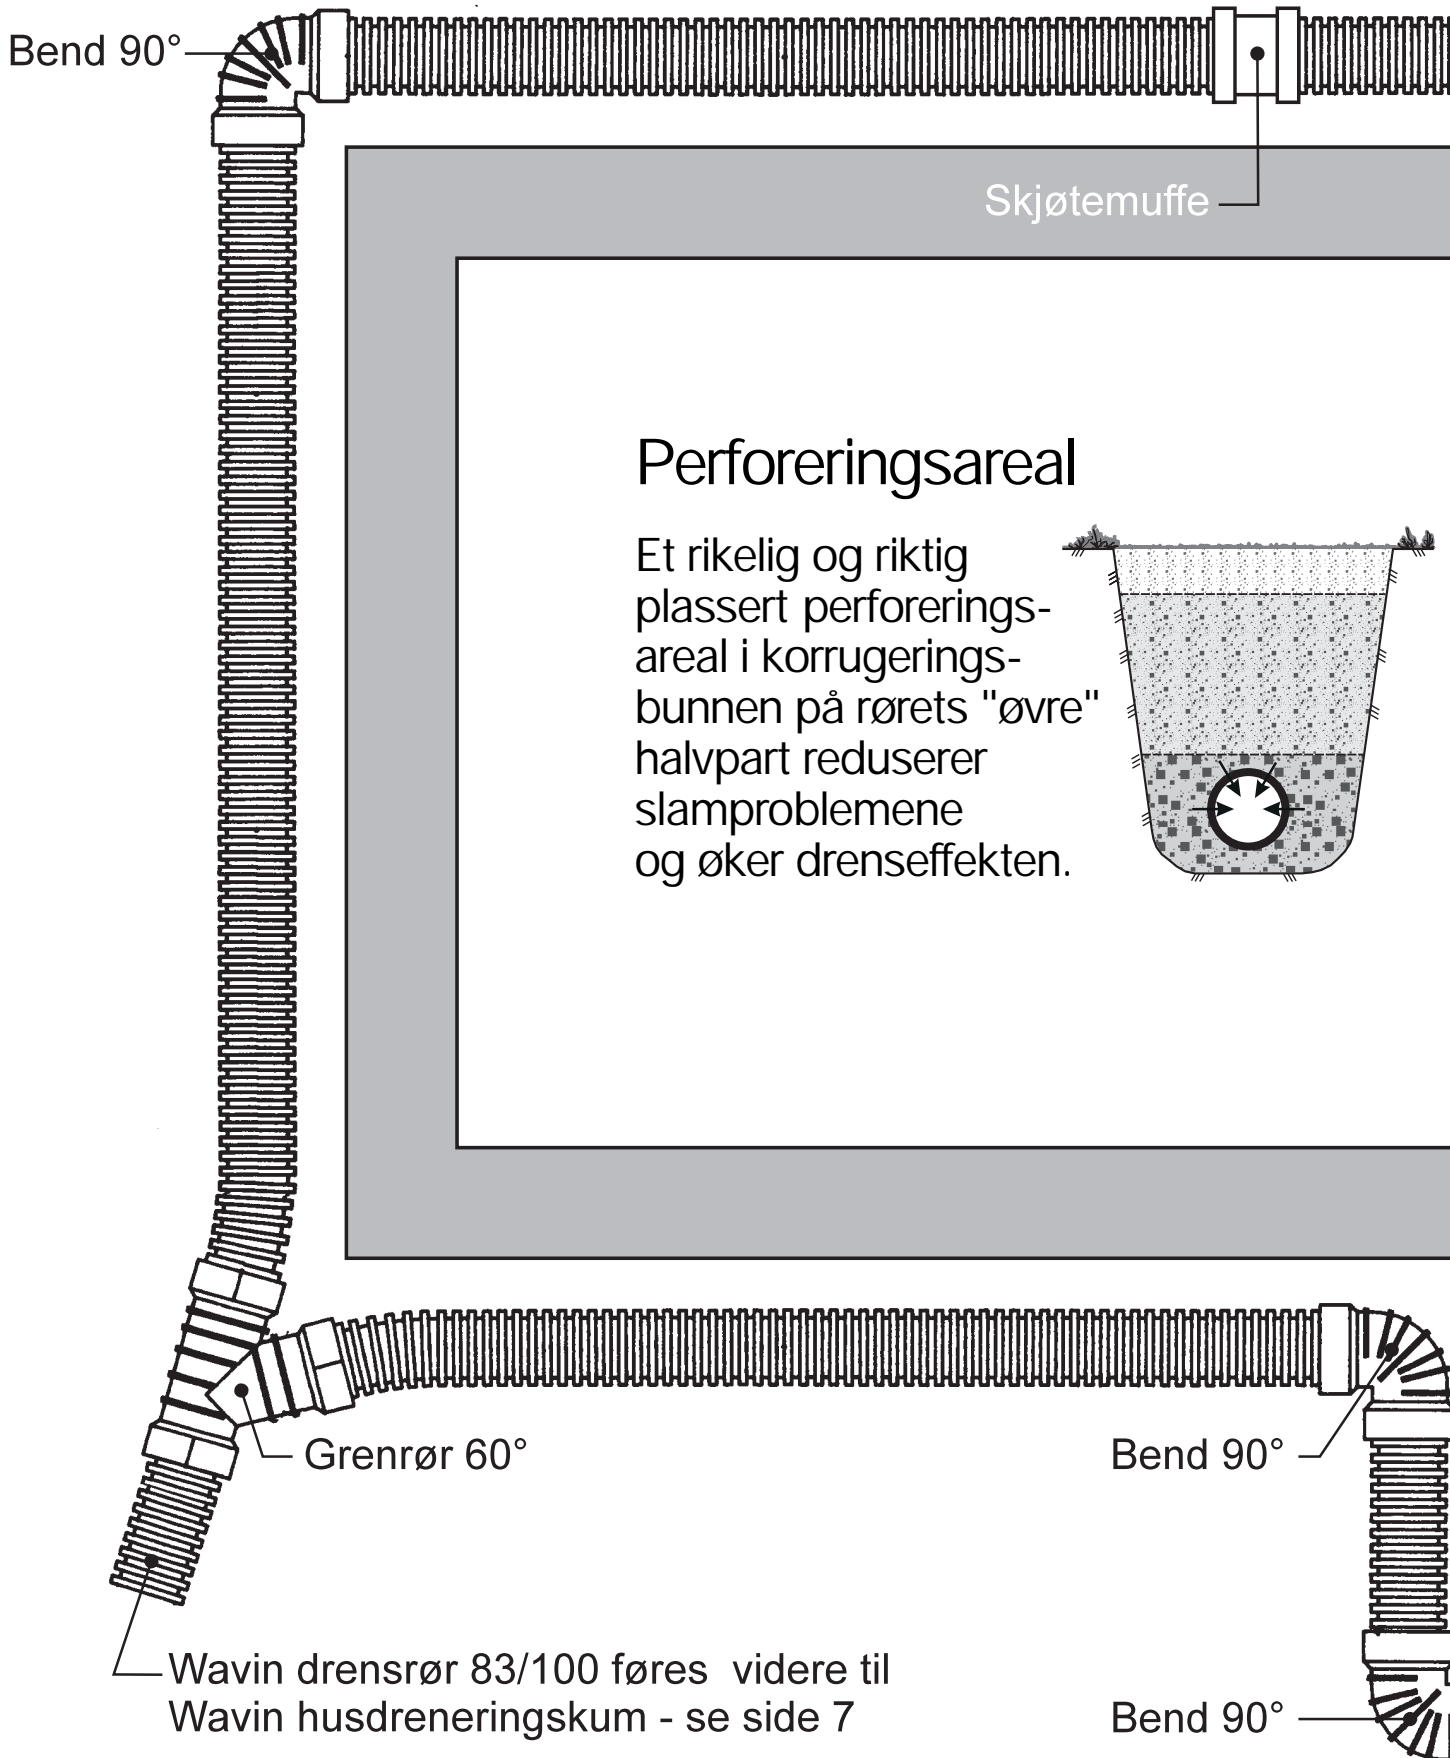

Leggeanvisning
Drensrør
til grunnmur

Grunnmurdrenering

Wavin drensrør rundt grunnmuren er en billig forsikring mot en rå og fuktig kjeller.

Leggeanvisning

Wavin korrugerte og dobbeltveggede (DV) drensrør skal legges med slisseradene opp.

Rørene skal legges med et fall på minimum 5 cm pr. 10 m (1:200), på et godt avrettet underlag.

Over rørene skal det legges et ca. 20 cm tykt egnet filtermateriale, f.eks. finpukk eller singel med kornstørrelse 4-16 mm.

Grøften skal være så dyp at drensåpningen ligger 20 cm lavere enn kjellergulvet.

Og husk, det skal alltid brukes 90° bend rundt hjørner.

Wavin drensrør er produsert i PE eller PP.

Drensrørene har parallelle langsgående slisserader med et samlet vanninnstrømningsareal på mer enn 40 cm² pr. 1m.

Rørene er enkle å jobbe med.

Snitt av grunnmur

NB! Wavin fiberduk hindrer at finere masse trenger inn i drensledningen, og bør benyttes hvis tilbakefylte masser ikke er drenerende (f.eks. leirjord).

Enkel montering med