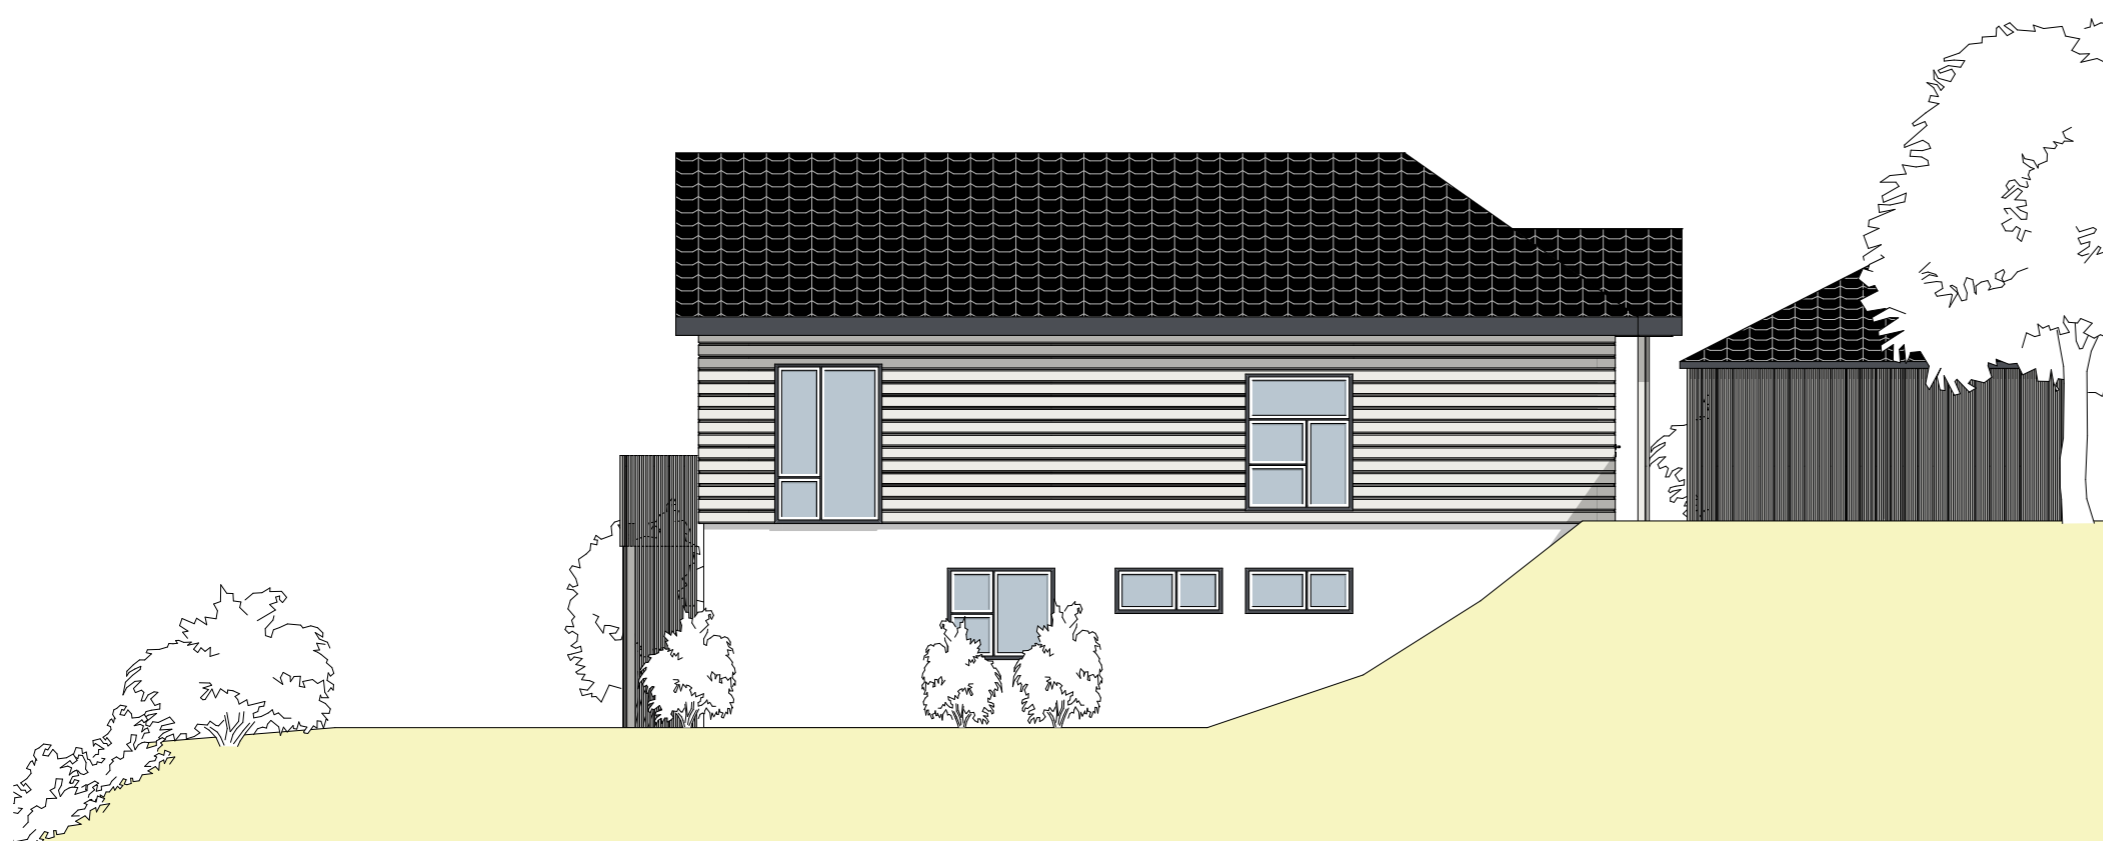

FASADE MOT ØST

FASADE MOT SYD

REV	DATE	REVISJON GJELDER	SIGN
PROSJEKT		SEIMSHEIA	
BYGGHERR		THERESE HEGGEM	
PROSJEKTERENDE		TIPPETUE ARKITEKTER AS	
TEGNING		FASADER MOT ØST & SYD	
Fantoftveien 44 5072 Bergen Tlf. 55563301 post@tippetue.no		DATE	29.11.11
		MALESTOKK	1:100 - A3
		PROSJEKTNR.	542
		TEGningsnr.	A2-41
		REVISJON	