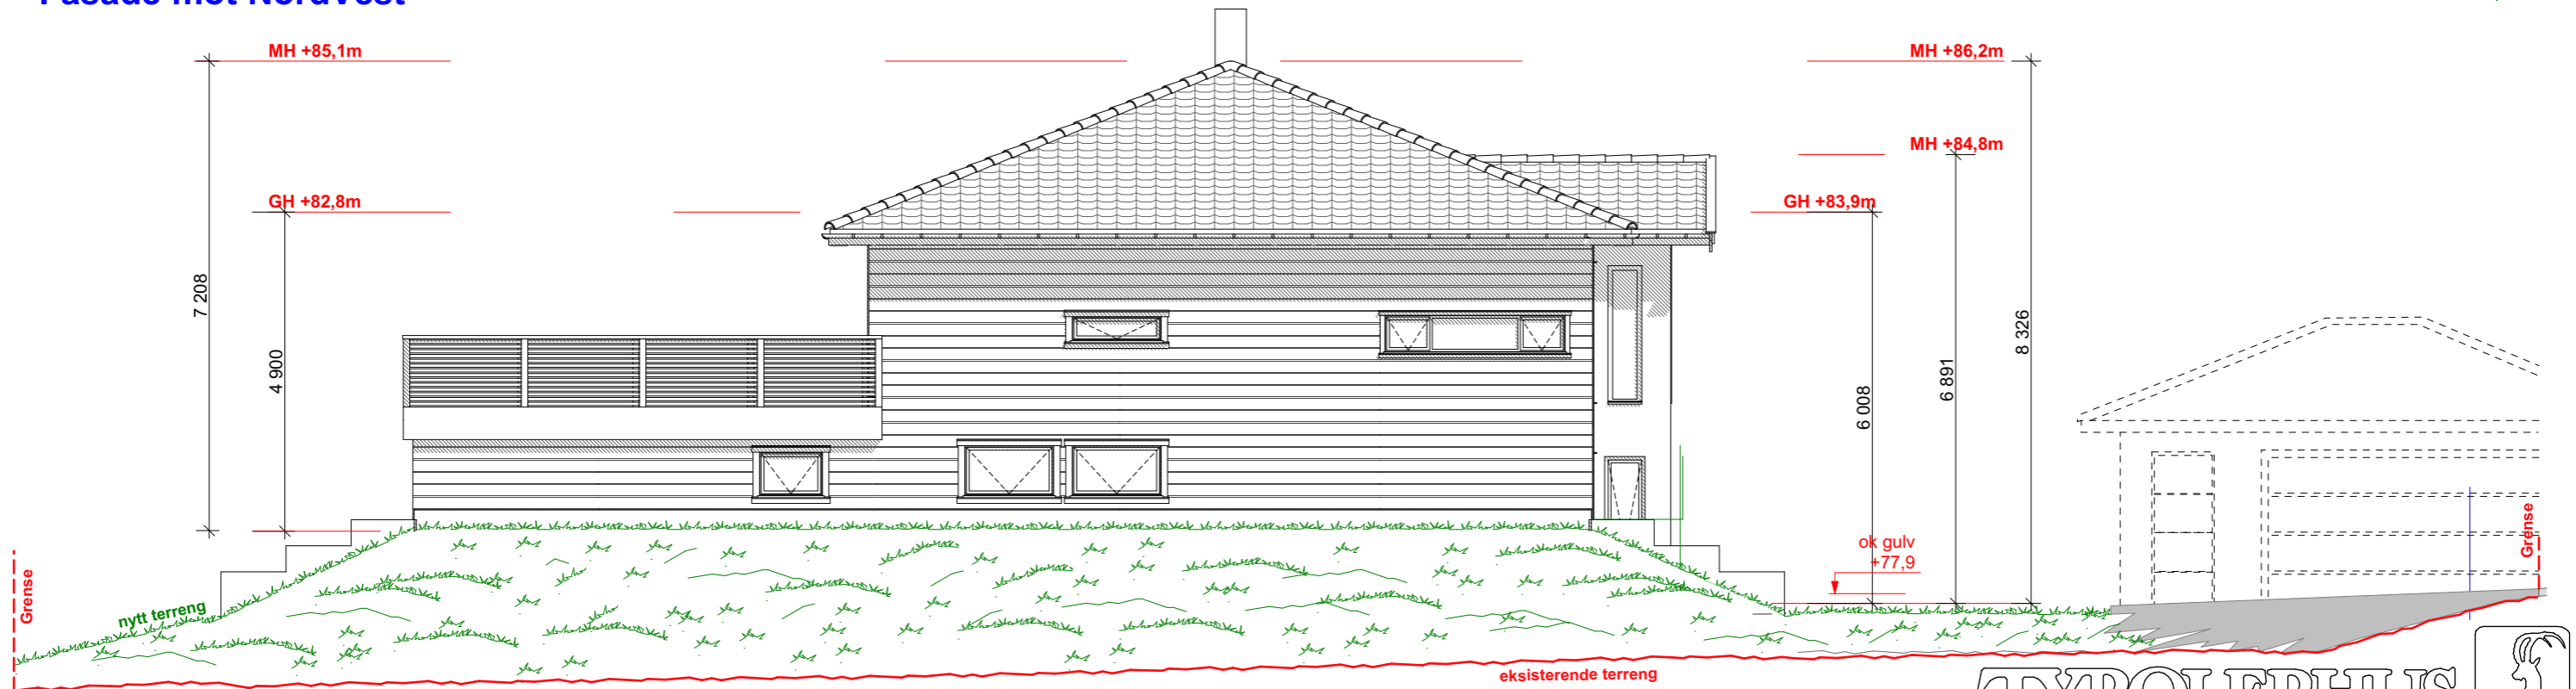

Fasade mot NordVest

Fasade mot SydØst

Fasade SydØst og NordVest

PROSJEKTNR.: 2015110 HUSTYPE: Jotunheim B

Rev. dato	Rev. dato	Rev. dato	Rev. dato	Rev. dato	Rev. dato	Rev. dato	Rev. dato	Rev. dato	Rev. dato	Rev. dato
30.06.2015	BTA areal.	DP	TILTAKSHAVER	Aleksander Knoff	G.NR.	47	B.NR.	164	BRA.U-ETG.	-m ²
22.06.2015	Diverse.	DP	BYGGEADRESSE	Skomakerveien 34	FESTENUMMER	--			BTA 1.etg.	206,5m ²
09.06.2015	Kortet ned sydebygget, grå panelkledding, terreng.	DP	POSTNUMMER	3185	POSTSTED	Skoppum			BTA 2.etg.	150,7m ²
26.05.2015	Diverse.	DP	KOMMUNE	Horten					BRA HYBEL	48,1m ²
07.09.2015	Justeringer etter E-post dat. 02.09.2015.	DP	DATO	12.05.2015	MALESTOKK	1:100	TEGNET	DP	BYA	225,3m ²
									BTA.TOT.	357,2m ²