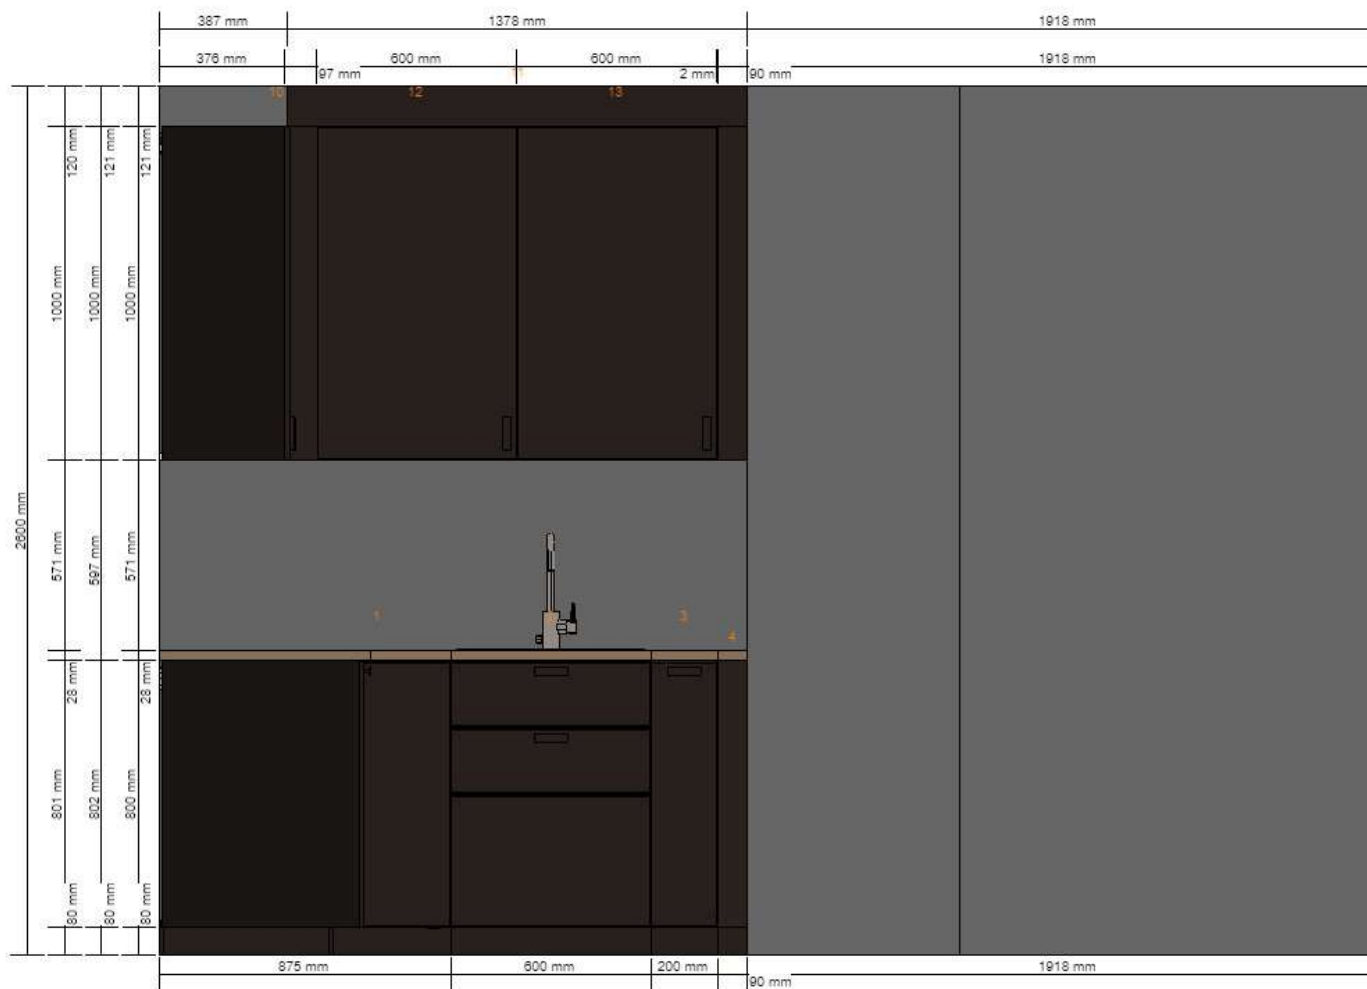

Foreslått løsning - Vegg nord
0001-1341-5733

Alle mål i mm