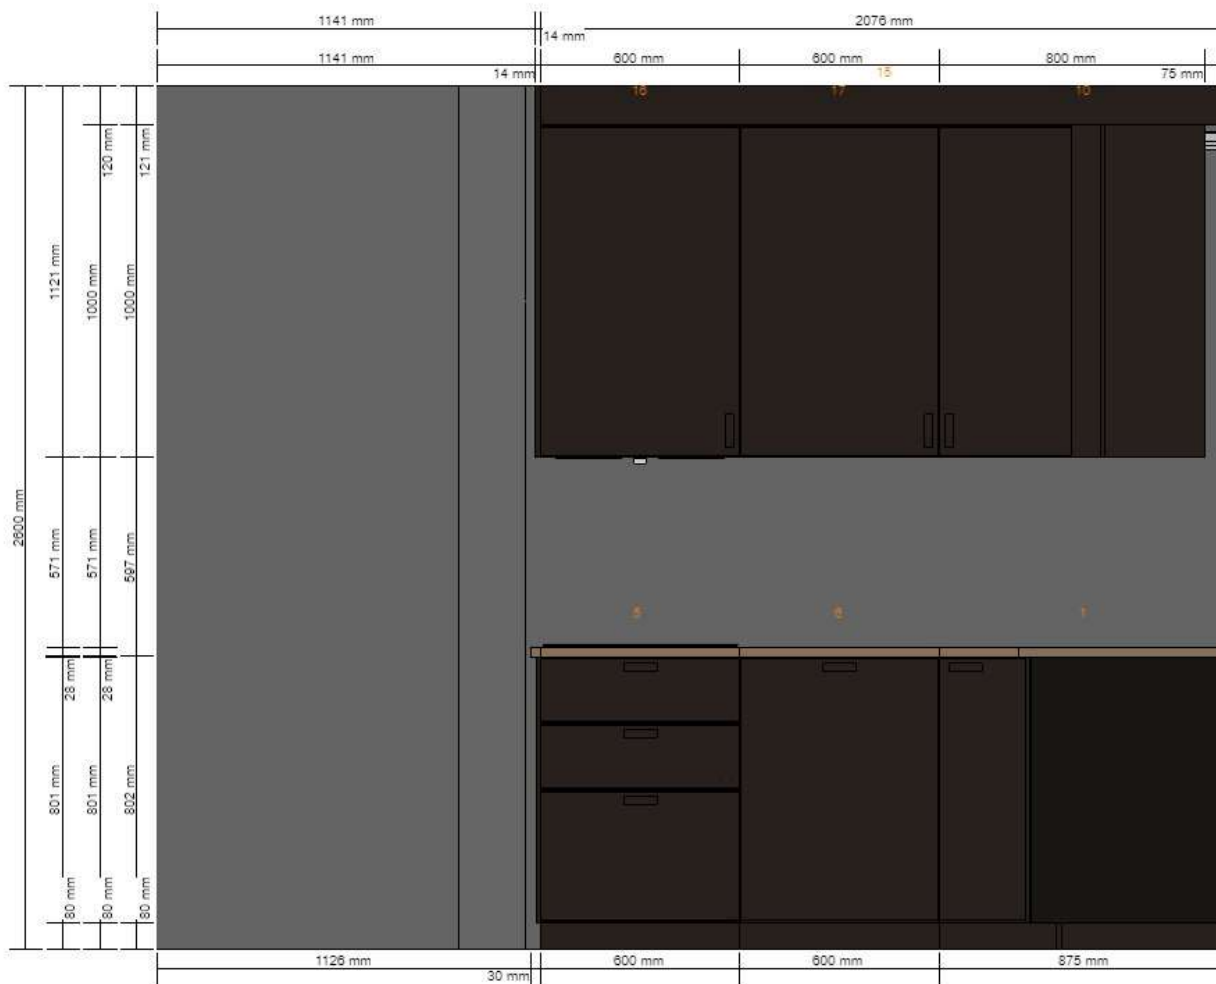

Foreslått løsning - Vegg nord
0001-1341-5733

Alle mål i mm

Foreslått løsning - Vegg vest
0001-1341-5733

Alle mål i mm

Foreslått løsning - Øy, visning 1
0001-1341-5733

Alle mål i mm

Foreslått løsning - Vegg nord
0001-1341-5733

Alle mål i mm

Foreslått løsning - Vegg vest
0001-1341-5733

Alle mål i mm

Foreslått løsning - Øy, visning 1
0001-1341-5733

Alle mål i mm

Viktig

IKEA aksepterer ikke noe ansvar for nøyaktigheten av oppmålinger eller møbeloppsett. Prisene i denne planleggeren er for varer du plukker hos IKEA, tar med hjem og monterer selv. Alle forespurte tjenester som levering, montering og installering belastes separat og er ikke inkludert i prisen. Selv om vi gjør vårt beste for å sikre at opplysningene i denne planleggeren er riktige, beklager vi at det likevel kan oppstå enkelte produktendringer.

Prosjektnavn
Foreslått løsning
Prosjektnummer
0001-1341-5733

Inkludert i prisen
Hvitevarer 26.424,-

Sum:
62.246,-

				Pris	Antall	Sum
1	<hr/>					
		40205518	METHOD benkehjørneskapstamme tremønstret svart 88x88x80 cm	705,-	1	705,-
		00337342	KUNGSBACKA sett, 2 stk dører t benkehjørneskap antrasitt 25x80 cm	500,-	1	500,-
		60215291	UTRUSTA karusell for benkeskap, hjørne 88 cm	695,-	1	695,-
		00204648	UTRUSTA hengsler 153 °	110,-	1	110,-
2	<hr/>					
		20205543	METHOD benkeskap for innbyggingsovn/-kum tremønstret svart 60x60x80 cm	450,-	1	450,-
		30247180	HÄLLVIKEN innbyggingskum 1 kum svart kvartskompositt 56x50 cm	1.999,-	1	1.999,-

70337329	KUNGSBACKA dør antrasitt 20x80 cm	215,-	1	215,-
----------	---	-------	---	-------

70318868	MAXIMERA uttrekkbar innredning 20 cm	595,-	1	595,-
----------	---	-------	---	-------

4

For å fylle avstanden mellom en vegg og et skap, eller mellom to skap, trenger du en fôring. Denne lager du ved å sage til en dekkside i riktig størrelse. Dekksidene vises nederst i denne artikkellisten.