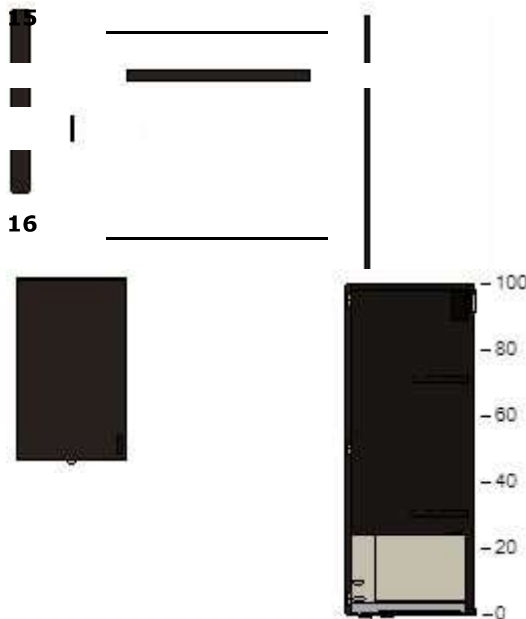

For å fylle avstanden mellom en vegg og et skap, eller mellom to skap, trenger du en fôring. Denne lager du ved å sage til en dekkside i riktig størrelse. Dekksidene vises nederst i denne artikkellisten.

	90205549	METHOD veggskapstamme tre mønstret svart 60x37x100 cm	390,-	1	390,-
	70389139	UNDERVERK integrert ventilator rustfritt stål 60 cm	2.999,-	1	2.999,-
	20337336	KUNGSBACKA dør antrasitt 60x100 cm	530,-	1	530,-
	80205620	UTRUSTA hylleplate tre mønstret svart 60x37 cm	85,-	1	85,-
	60204645	UTRUSTA hengsler 125 °	55,-	2	110,-
	00401955	NYTTIG FIL 500 kullfilter 2 stk.	399,-	1	399,-
	90250259	NYTTIG TUB 150 fleksibelt rør til ventilator	229,-	1	229,-