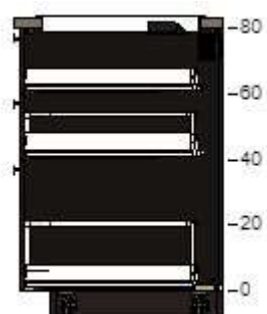

5

20205543 METOD benkeskap for innbyggingsovn/-kum
tremønstret svart
60x60x80 cm

450,- 1 450,-

30368822 MATMÄSSIG induksjonstopp
svart
59 cm

2.750,- 1 2.750,-

90337347 KUNGSBACKA skuffefront
antrasitt
60x20 cm

155,- 2 310,-

70337348 KUNGSBACKA skuffefront
antrasitt
60x40 cm

235,- 1 235,-

90204639 MAXIMERA skuff, høy
hvit
60x60 cm

455,- 1 455,-

20204628 MAXIMERA skuff, lav
hvit
60x60 cm

290,- 1 290,-

20221449 MAXIMERA skuff, medium
hvit
60x60 cm

360,- 1 360,-

10243296 NYTTIG avskiller for platetopp
60 cm

129,- 1 129,-