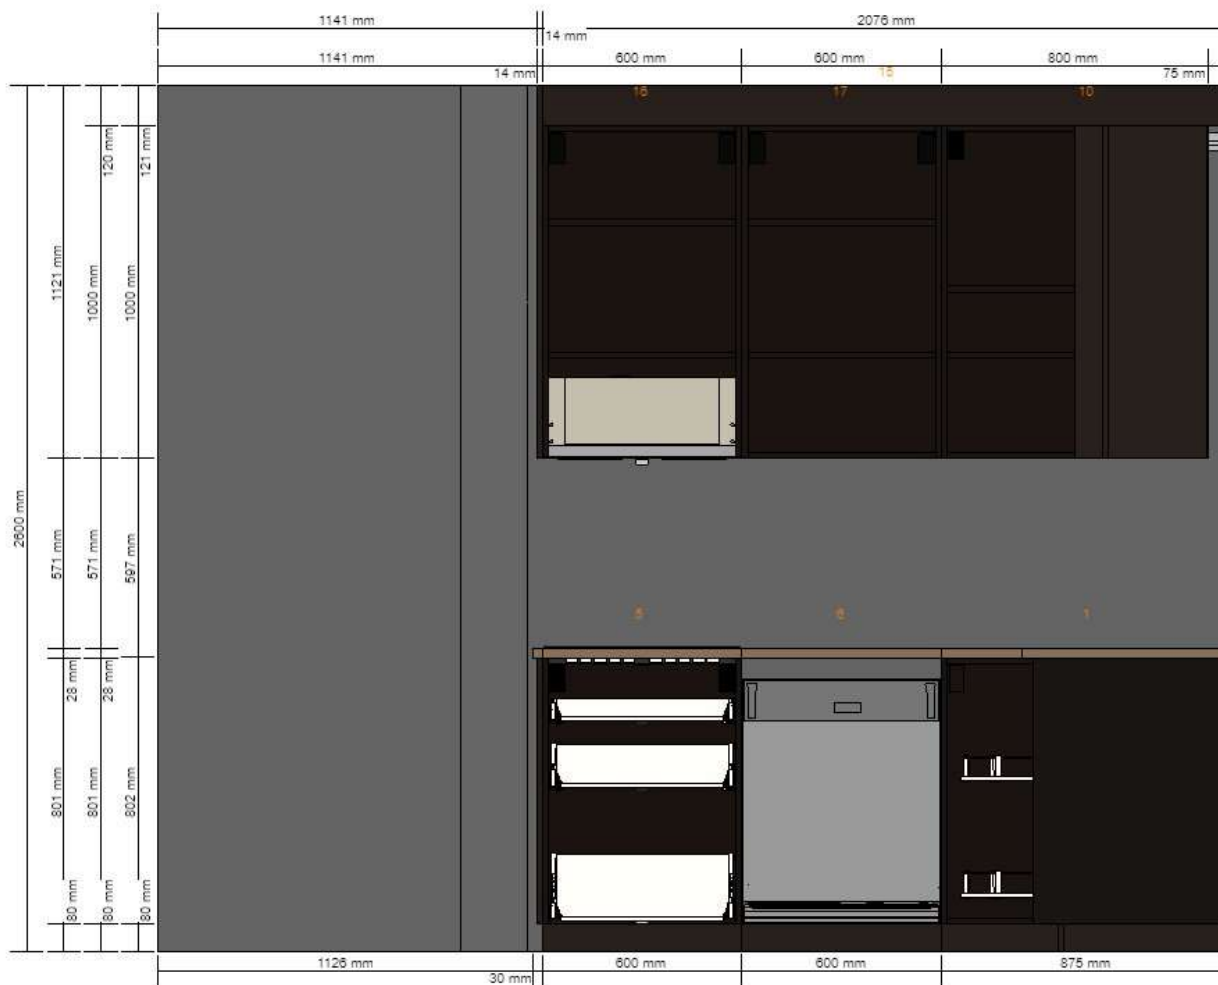

Alle mål i mm

Foreslått løsning - Vegg vest
0001-1341-5733

Alle mål i mm

Foreslått løsning - Øy, visning 1
0001-1341-5733

Alle mål i mm

Viktig

IKEA aksepterer ikke noe ansvar for nøyaktigheten av oppmålinger eller møbeloppsett. Prisene i denne planleggeren er for varer du plukker hos IKEA, tar med hjem og monterer selv. Alle forespurte tjenester som levering, montering og installering belastes separat og er ikke inkludert i prisen. Selv om vi gjør vårt beste for å sikre at opplysningene i denne planleggeren er riktige, beklager vi at det likevel kan oppstå enkelte produktendringer.

Prosjektnavn
Foreslått løsning
Prosjektnummer
0001-1341-5733

Inkludert i prisen
Hvitevarer 26.424,-

Sum:
62.246,-

				Pris	Antall	Sum
1	<hr/>					
		40205518	METHOD benkehjørneskapstamme tremønstret svart 88x88x80 cm	705,-	1	705,-
		00337342	KUNGSBACKA sett, 2 stk dører t benkehjørneskap antrasitt 25x80 cm	500,-	1	500,-
		60215291	UTRUSTA karusell for benkeskap, hjørne 88 cm	695,-	1	695,-
		00204648	UTRUSTA hengsler 153 °	110,-	1	110,-
2	<hr/>					
		20205543	METHOD benkeskap for innbyggingsovn/-kum tremønstret svart 60x60x80 cm	450,-	1	450,-
		30247180	HÄLLVIKEN innbyggingskum 1 kum svart kvartskompositt 56x50 cm	1.999,-	1	1.999,-

70337329	KUNGSBACKA dør antrasitt 20x80 cm	215,-	1	215,-
----------	---	-------	---	-------

70318868	MAXIMERA uttrekkbar innredning 20 cm	595,-	1	595,-
----------	---	-------	---	-------

4

For å fylle avstanden mellom en vegg og et skap, eller mellom to skap, trenger du en fôring. Denne lager du ved å sage til en dekkside i riktig størrelse. Dekksidene vises nederst i denne artikkellisten.