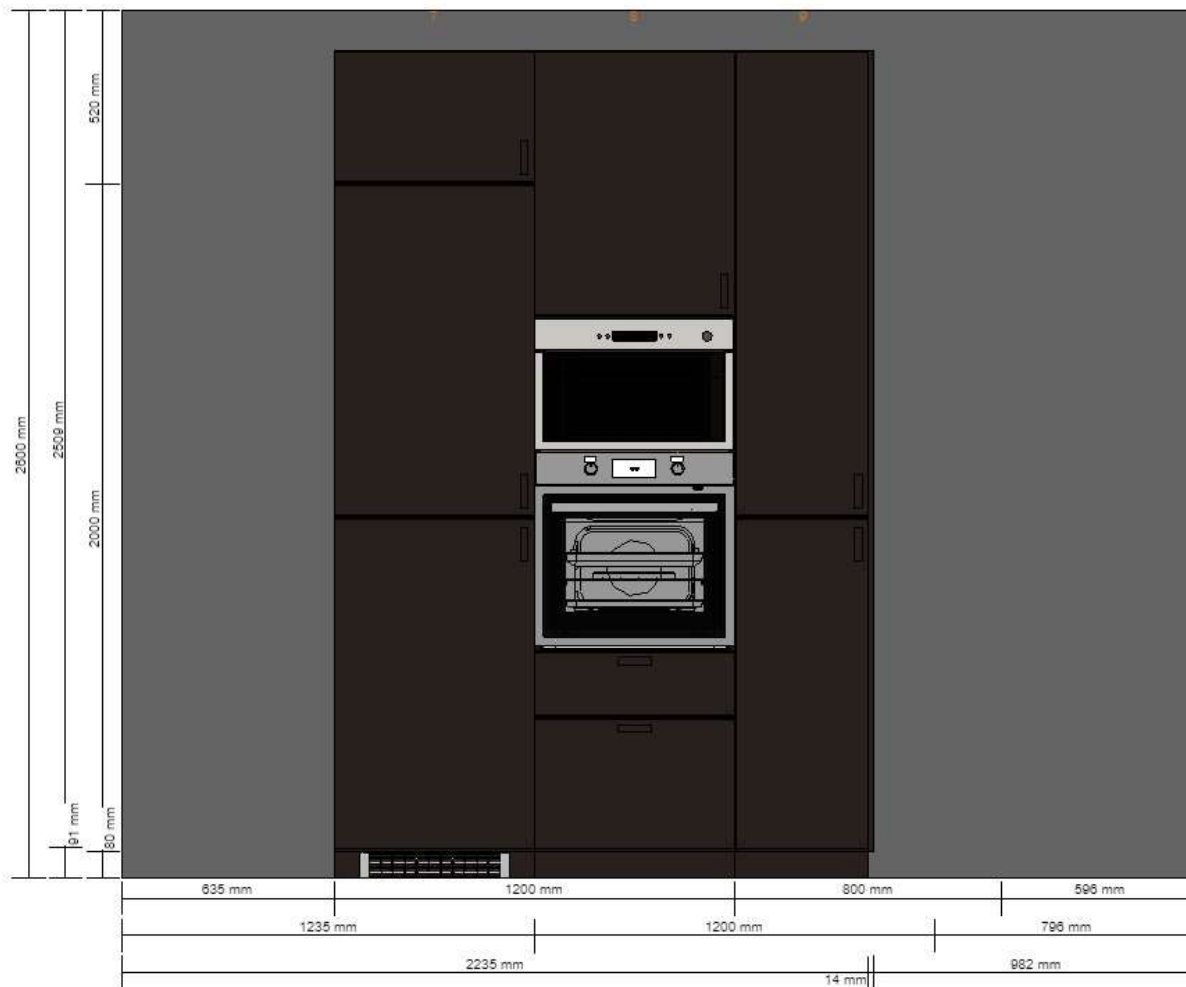

Foreslått løsning - Øy, visning 1
0001-1341-5733

Alle mål i mm