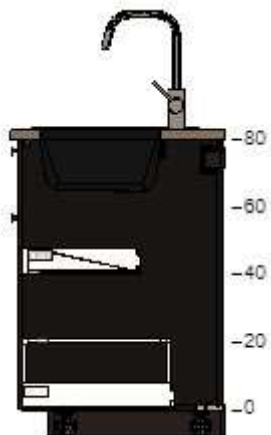

Alle mål i mm

Foreslått løsning - Vegg vest
0001-1341-5733

Alle mål i mm

Foreslått løsning - Øy, visning 1
0001-1341-5733

Alle mål i mm

Viktig

IKEA aksepterer ikke noe ansvar for nøyaktigheten av oppmålinger eller møbeloppsett. Prisene i denne planleggeren er for varer du plukker hos IKEA, tar med hjem og monterer selv. Alle forespurte tjenester som levering, montering og installering belastes separat og er ikke inkludert i prisen. Selv om vi gjør vårt beste for å sikre at opplysningene i denne planleggeren er riktige, beklager vi at det likevel kan oppstå enkelte produktendringer.

Prosjektnavn
Foreslått løsning
Prosjektnummer
0001-1341-5733

Inkludert i prisen
Hvitevarer 26.424,-

Sum:
62.246,-

				Pris	Antall	Sum
1	<hr/>					
		40205518	METHOD benkehjørneskapstamme tremønstret svart 88x88x80 cm	705,-	1	705,-
		00337342	KUNGSBACKA sett, 2 stk dører t benkehjørneskap antrasitt 25x80 cm	500,-	1	500,-
		60215291	UTRUSTA karusell for benkeskap, hjørne 88 cm	695,-	1	695,-
		00204648	UTRUSTA hengsler 153 °	110,-	1	110,-
2	<hr/>					
		20205543	METHOD benkeskap for innbyggingsovn/-kum tremønstret svart 60x60x80 cm	450,-	1	450,-
		30247180	HÄLLVIKEN innbyggingskum 1 kum svart kvartskompositt 56x50 cm	1.999,-	1	1.999,-