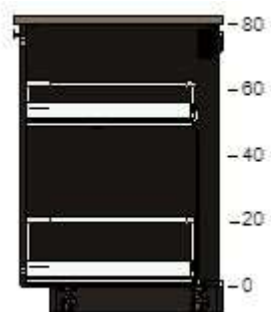

60281993	VARIERA hyllebeskytter	100,-	1	100,-

3

00212568	METOD benkeskapstamme tremønstret svart 20x60x80 cm	255,-	1	255,-

70337329	KUNGSBACKA dør antrasitt 20x80 cm	215,-	1	215,-

70318868	MAXIMERA uttrekkbar innredning 20 cm	595,-	1	595,-