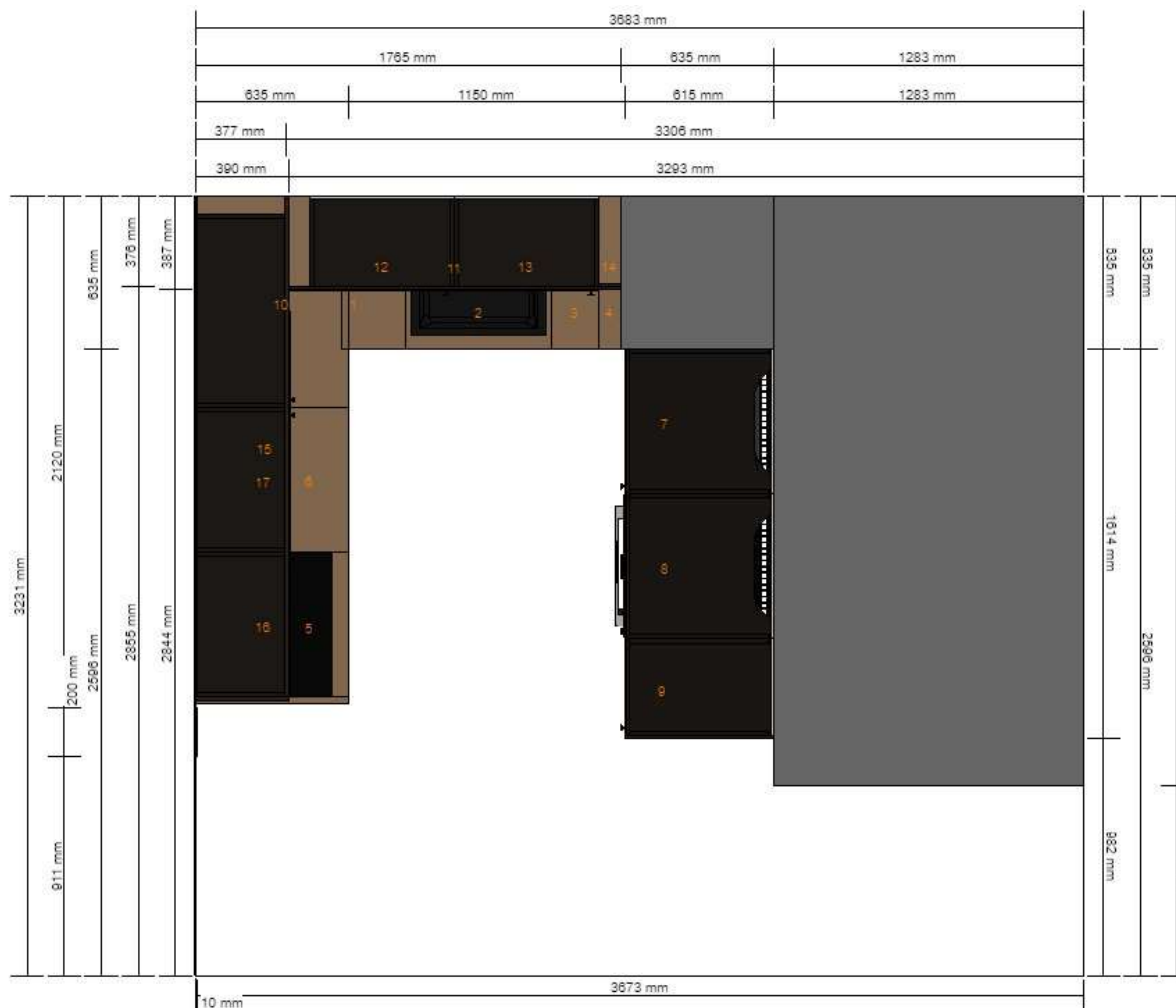

Foreslått løsning - Vis tegning 0001-1341-5733

Alle mål i mm

**Viktig**

IKEA aksepterer ikke noe ansvar for nøyaktigheten av oppmålinger eller møbeloppsett. Prisene i denne planleggeren er for varer du plukker hos IKEA, tar med hjem og monterer selv. Alle forespurte tjenester som levering, montering og installering belastes separat og er ikke inkludert i prisen. Selv om vi gjør vårt beste for å sikre at opplysningene i denne planleggeren er riktige, beklager vi at det likevel kan oppstå enkelte produktendringer.

70337329	KUNGSBACKA dør antrasitt 20x80 cm	215,-	1	215,-
----------	---	-------	---	-------

70318868	MAXIMERA uttrekkbar innredning 20 cm	595,-	1	595,-
----------	---	-------	---	-------

4

For å fylle avstanden mellom en vegg og et skap, eller mellom to skap, trenger du en fôring. Denne lager du ved å sage til en dekkside i riktig størrelse. Dekksidene vises nederst i denne artikkellisten.