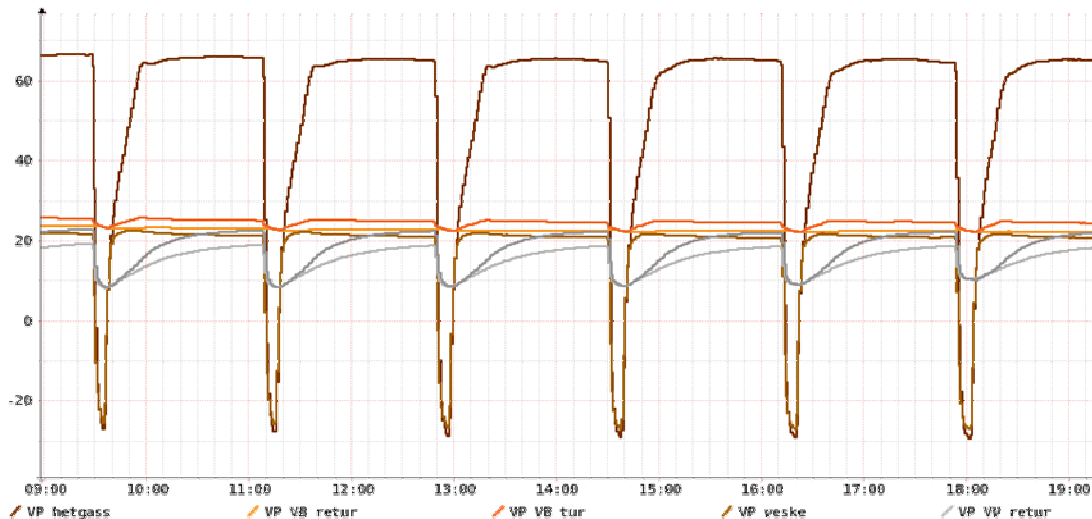

Givare

Utgångar

Kanaler

Beräknade kanaler

Kanalgrupper

Systembild

Publikt

Autoexport

Larm

Ny graf

Grupp(^) eller kanal Starttid Tidsrymd Storlek

Graf 3 - VP (110331 08:57 - 110331 20:57)

Grupp(^) eller kanal Starttid Tidsrymd Storlek

Graf 2 - VB ved VP (110331 08:57 - 110331 20:57)

Grupp(^) eller kanal Starttid Tidsrymd Storlek

Graf 1 - Ute (110331 08:57 - 110331 20:57)

Grupp(^) eller kanal Starttid Tidsrymd Storlek