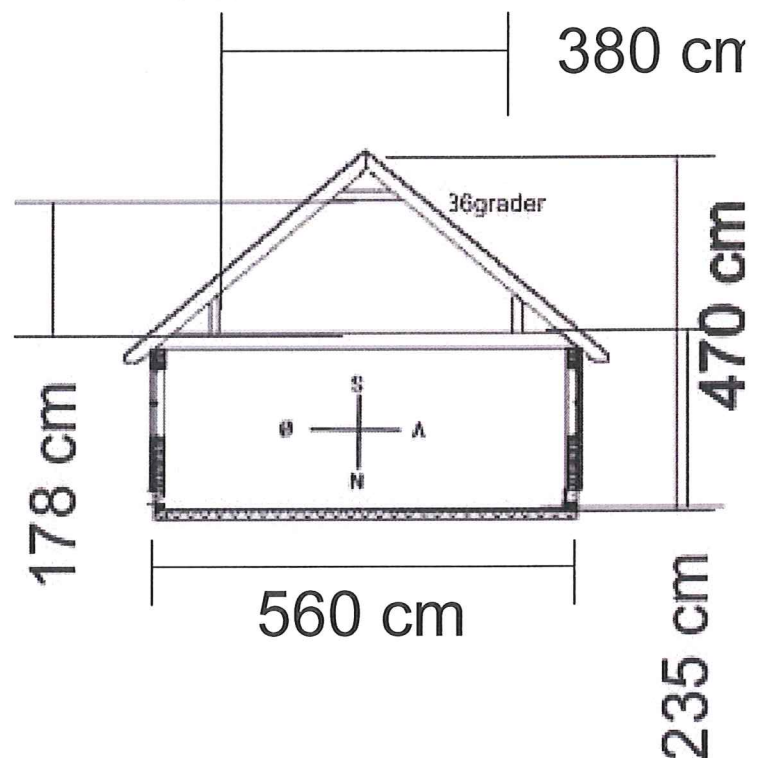

Fasade Nord

Fasade Vest

Fasade sør

Fasade øst

DØR 100*210CM VINDU 99*99CM	PORT 490*215cm	Garasje Jensebråten, 2 3189 Horten	MÅLESTOKK 1:100
SNITT, FASADER, PLAN, PERSPEKTIV			
EKSISTERENDE TERRENG	PLANLAGT TERRENG	Horten 1/11-2011	Lengde buekle 600cm Løsnings dybde 600cm Takvinkel 36 grader Halvvalmet tak