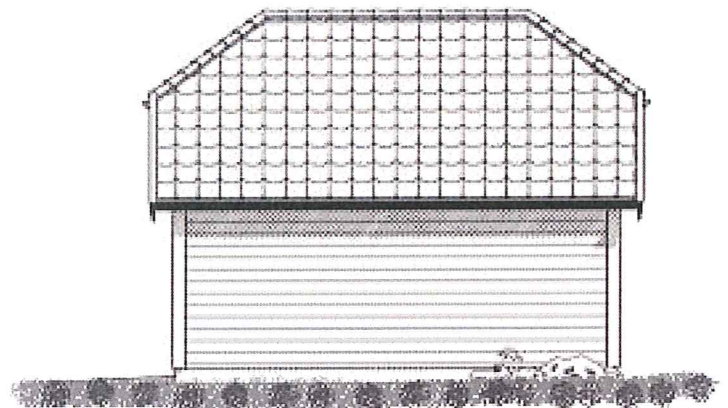

Fasade Nord

Fasade Vest

Fasade sør

Fasade øst

DØR 100*210CM VINDU 99*99CM	PORT 490*215cm	Garasje Jensebråten, 2 3189 Horten	MÅLESTOKK 1:100
SNITT, FASADER, PLAN, PERSPEKTIV			
EKSISTERENDE TERRENG	PLANLAGT TERRENG	Horten 1/11-2011	Lengde buekle 600cm Løsnings dybde 600cm Takvinkel 36 grader Halvvalmet tak