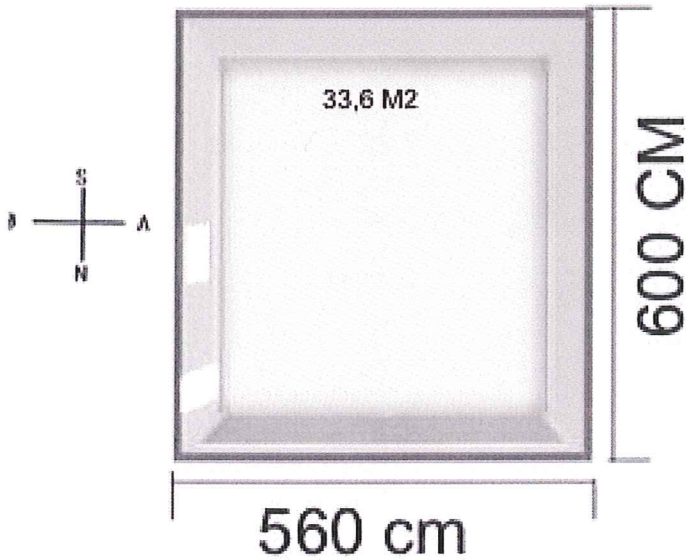

Fasade Nord

Fasade Vest

Fasade sør

Fasade øst

DØR 100*210CM VINDU 99*99CM	PORT 490*215cm	Garasje Jensebråten, 2 3189 Horten	MÅLESTOKK 1:100
SNITT, FASADER, PLAN, PERSPEKTIV			
EKSISTERENDE TERRENG	PLANLAGT TERRENG	Horten 1/11-2011	Lengde buekle 600cm Løsnings dybde 600cm Takvinkel 36 grader Halvvalmet tak