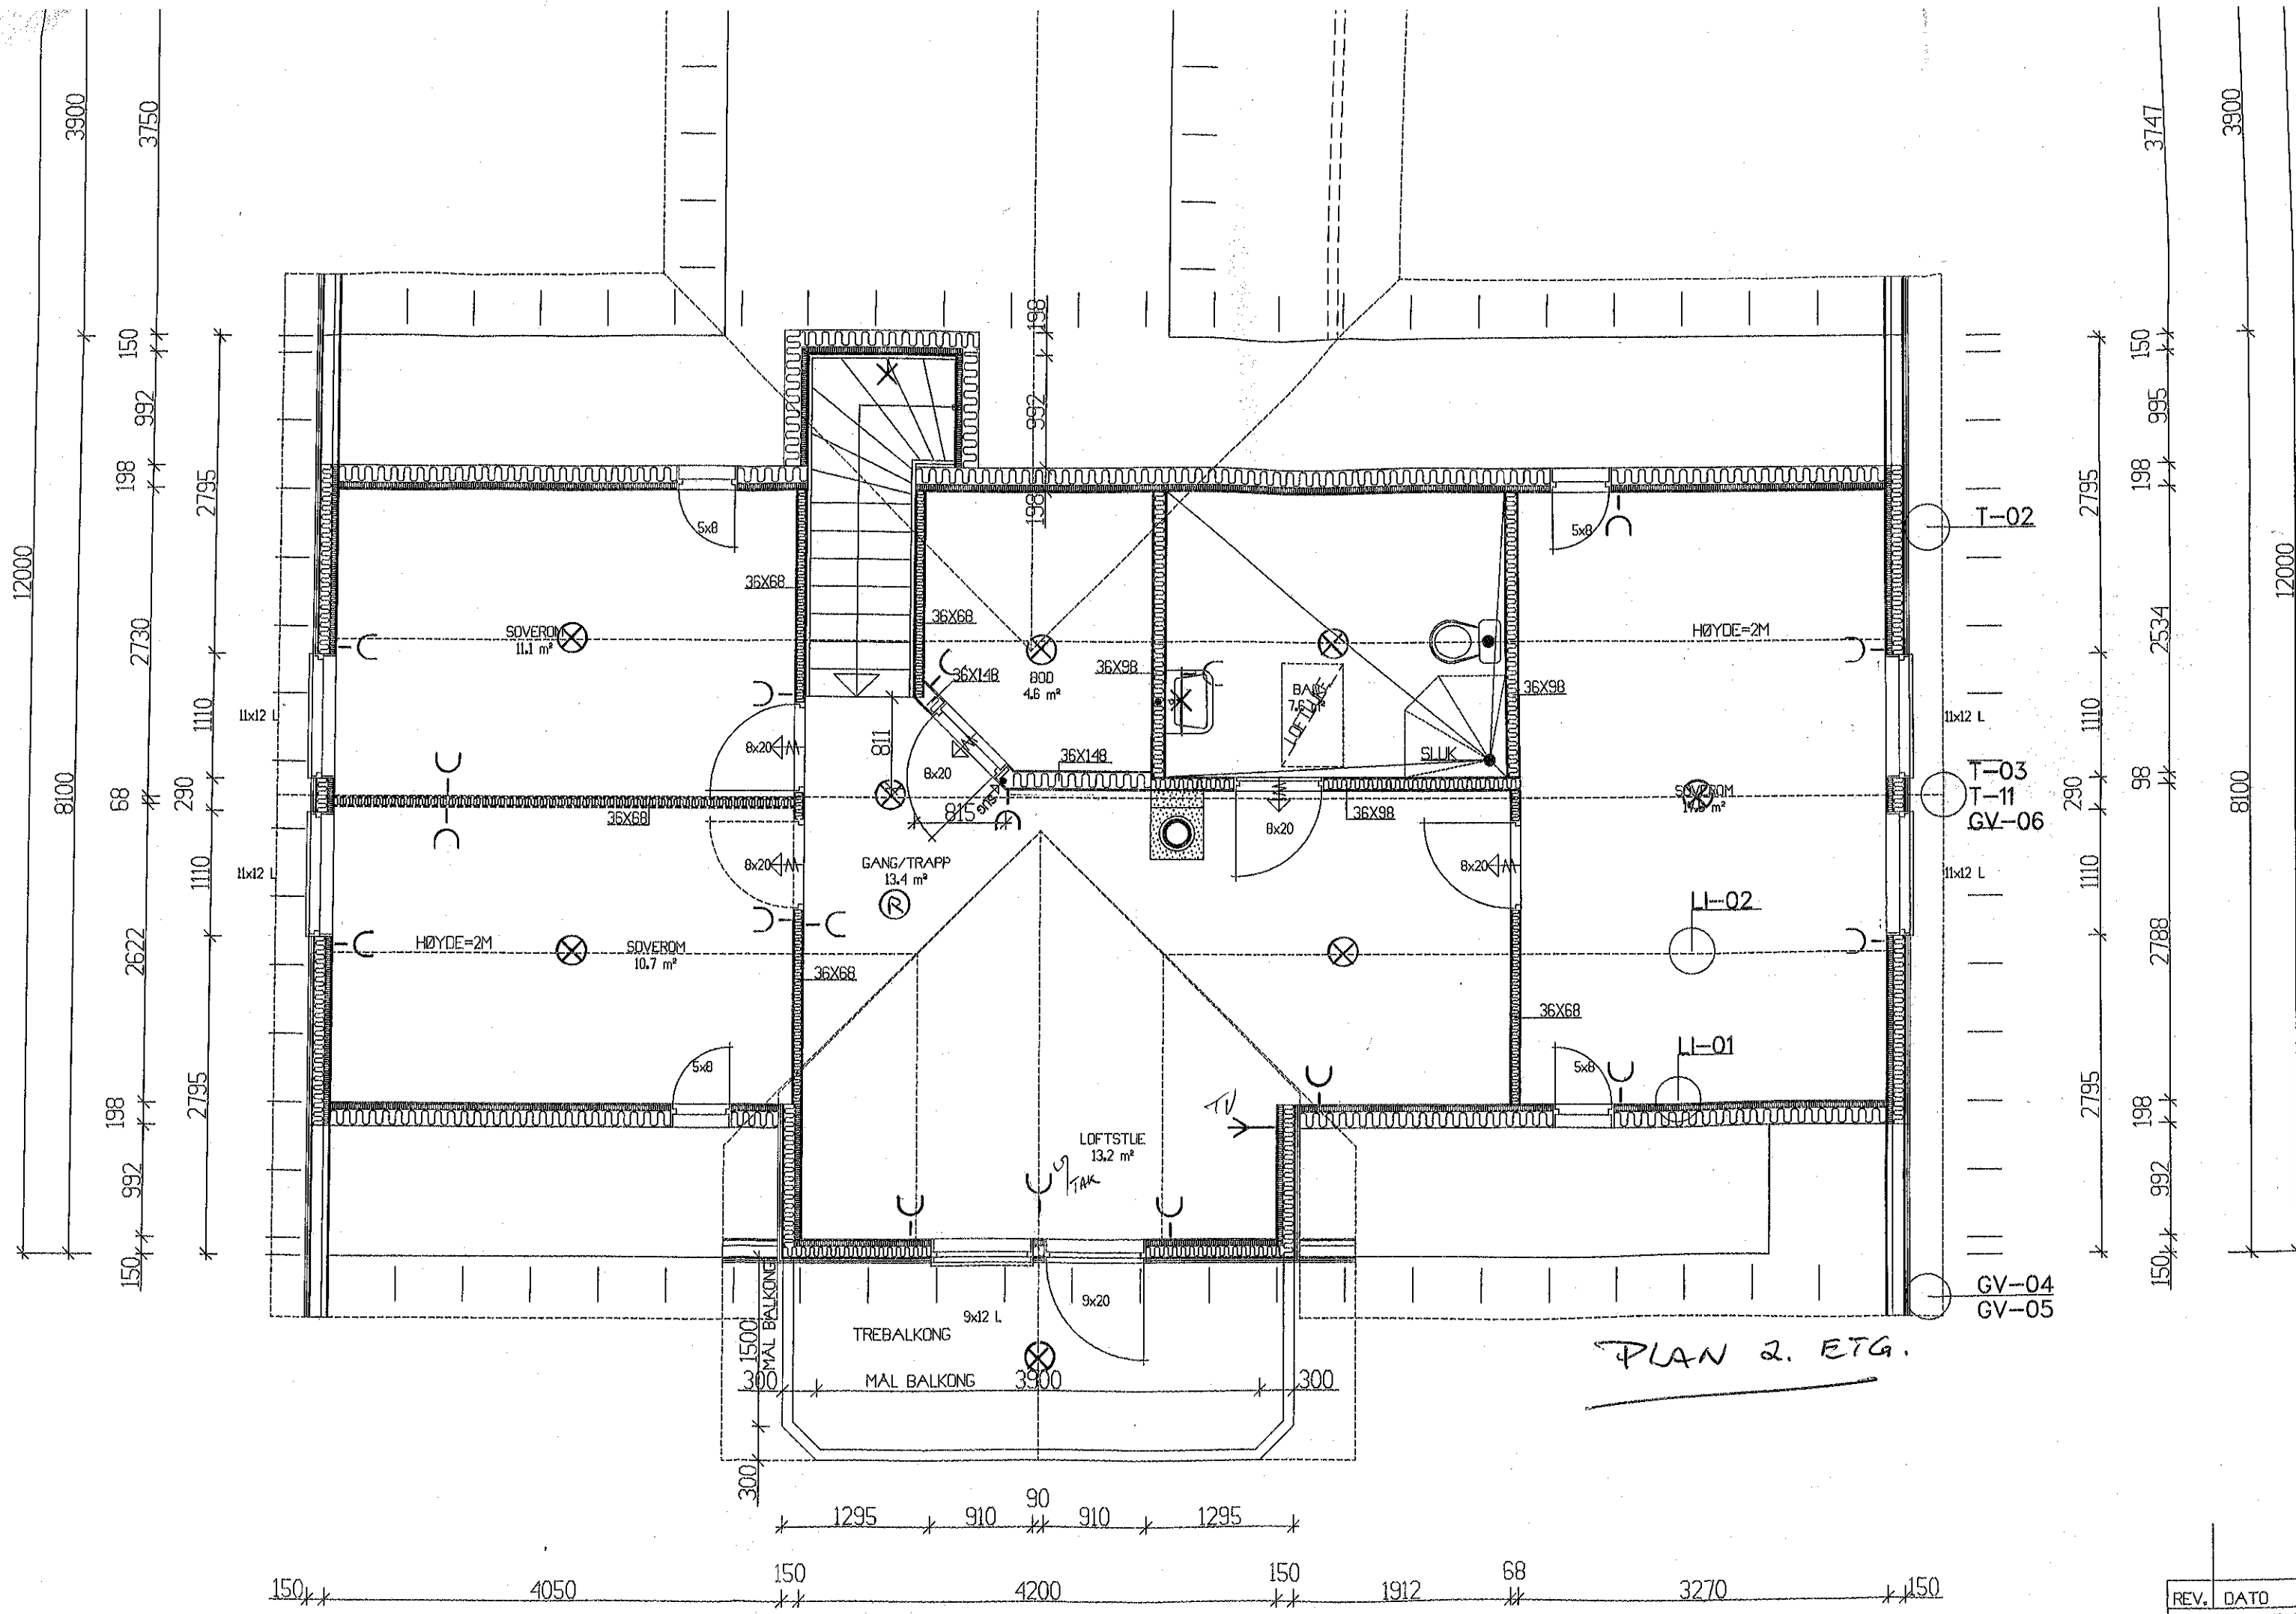

PLAN 1. ETG.

NB!! YTTERVEGGER 48X148 STENDERE

SØYLE 90X90 LAM.DR. 90X270X4500 SØYLE 90X90

YV-13 IDV-01

REV.	DATO
ARKITEKT	LF