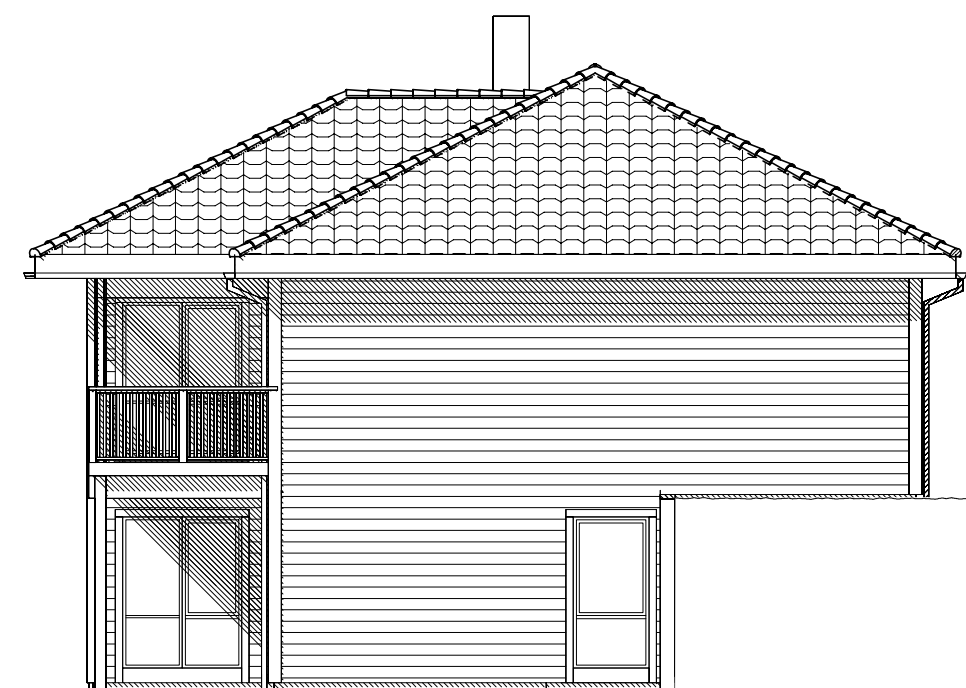

FASADE

FASADE

FASADE

FASADE

SKISSE

A		Endret ihht. telefonsamtale 18.10.13 og mail 21.10.13		TKN 21.10.13	
Rev.nr.:	Rev.:			Tegn./Dato:	Kontr.:
Tiltakshaver : Katrine Indal og Arne Kvam				Nr. A05-	
Byggeplass : Vold gård, Hegle, 7600 Levanger					
Kommune : Levanger					
Målestokk: 1: 100	DAK av: TKN	Dato: 16.10.13	Kontr.:	Dato:	Arkivnr.:16366
Tegning FASADER			Hustype KARAT VAR.		
Arkitekt:		Denne tegning tilhører Nordbohus AS. Etterligning kfr. lov om åndsverk av 12.5.1961.			