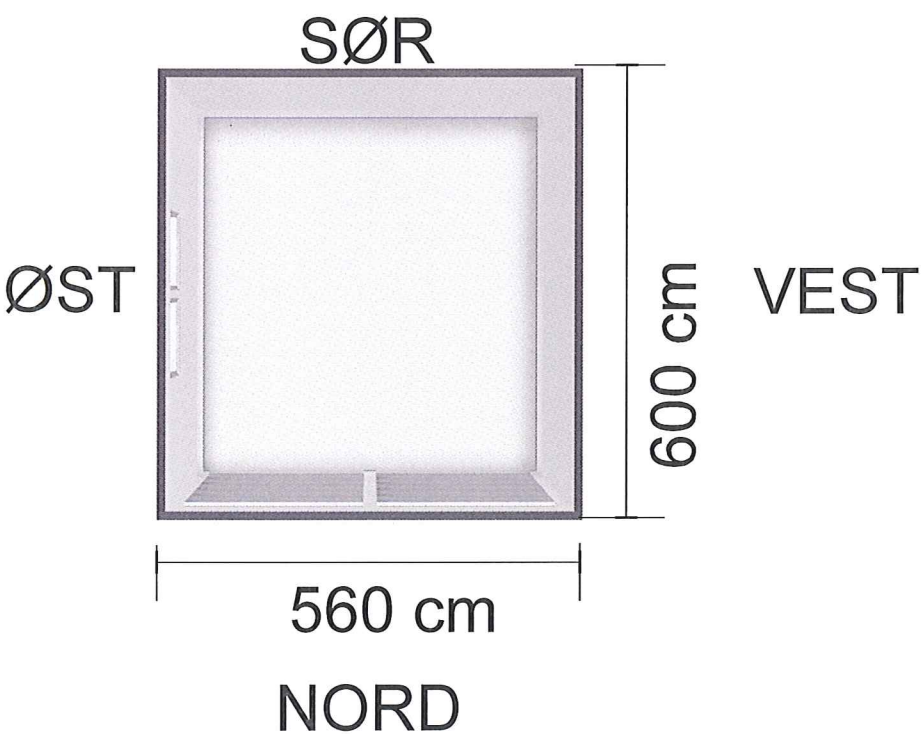

FASADE NORD

FASADE SØR

FASADE VEST

FASADE ØST

snitt sett fra sør

**GARASJE**  
**JENSEBRÅTEN 2**

PLAN & FASADER  
 SNITT OG PERSPEKTIV

MÅLESTOKK 1:100