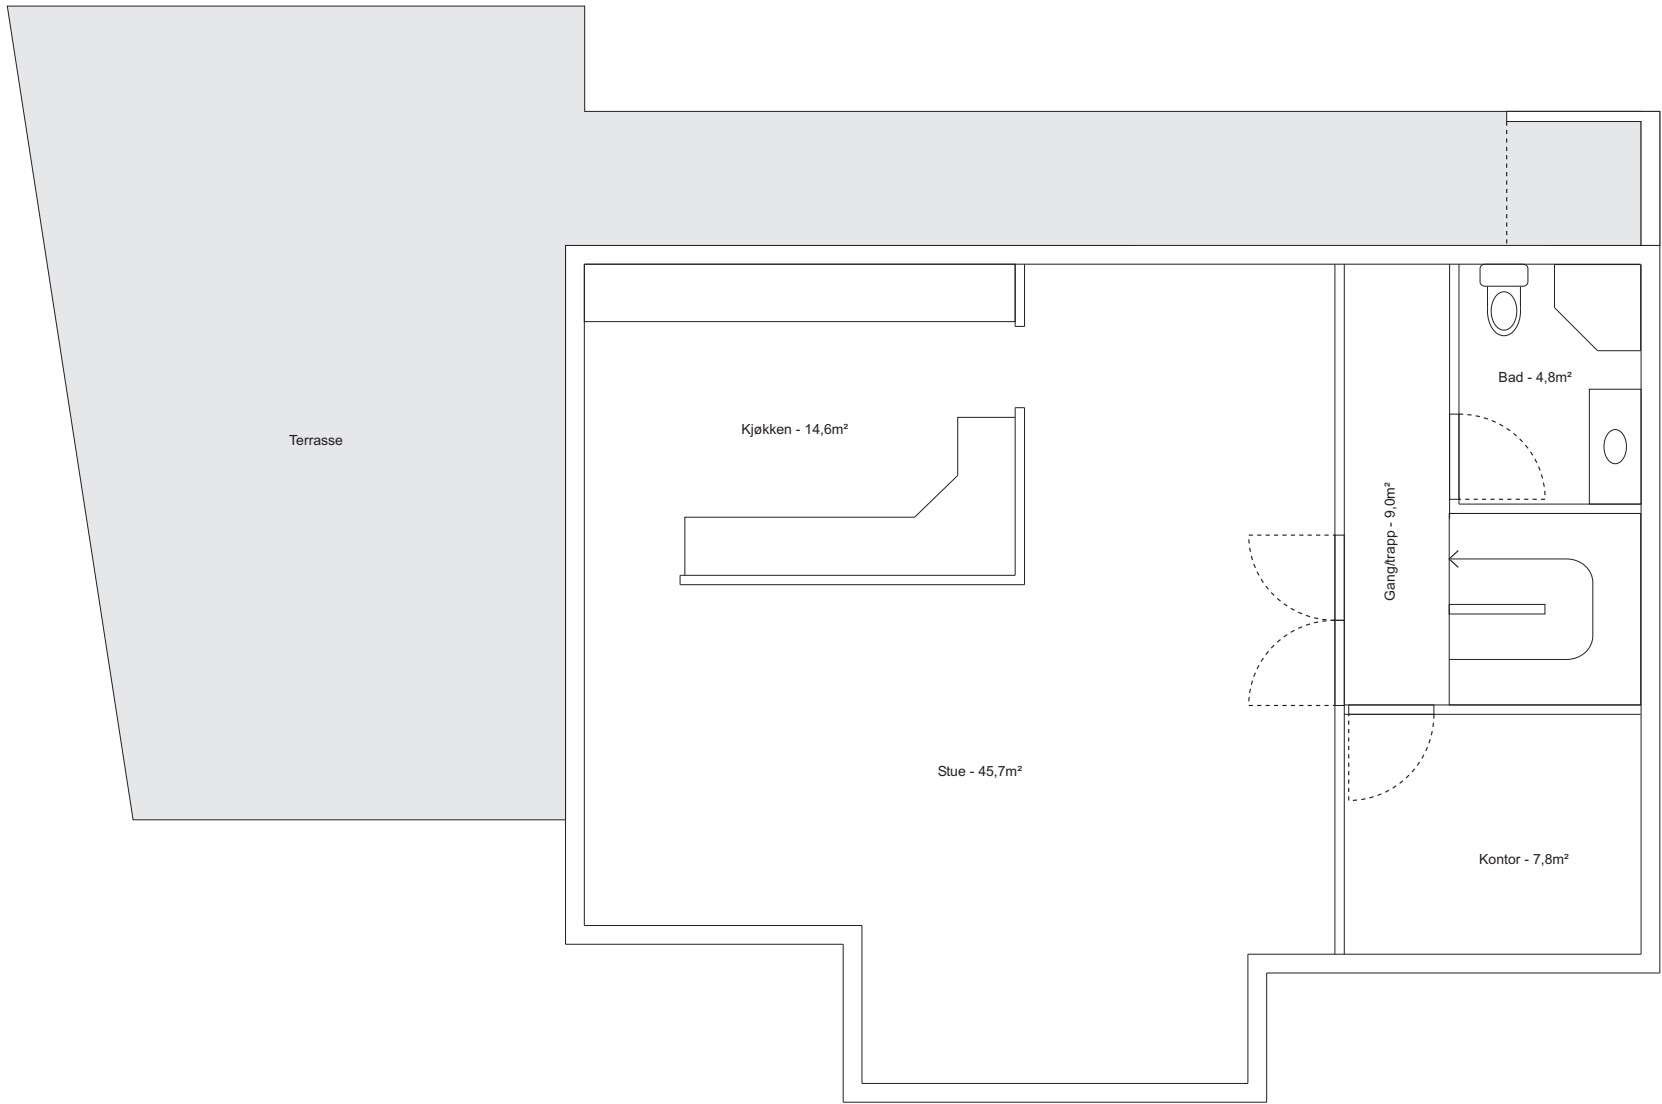

1

2

3

4

A

A

B

B

C

C

D

D

Melding om tiltak - Gnr xx bnr xxx - Enebolig			
TITLE: Casa del Rossi - 2 etasje Plantegning			
SIZE	DRAW NAME:		REV 1
SCALE	Na		SHEET

1

2

3