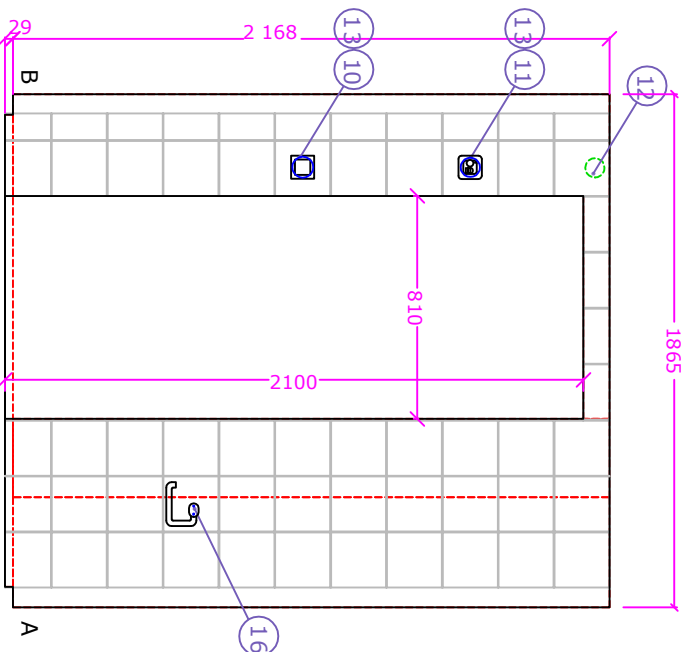

REV	ANT	REVIDERINGEN	AVSER	SIGN	DATUM

4ST PLYWOOD  
150 X 150

POS	ANT	BENÄMNING	Artikel nr
FOG VÄGG	Lip 23	Manhattan	
VÄGG	Marazzi Bianco Luce	20x20 vit	
GODKÄND SIGN:			DAT:
PROJEKT: STARTBO STAVANGER			
<b>PART AB</b> 95 2 31 KALLIX Tel: +46 0923-79580			
RITAD	GRANSKAD	SKALA	VY
ML			VÄGGAR
TYP	SR	ANTAL	RITINGSNUMMER
			K-SR-4
			DATUM
			04-11-
			REV