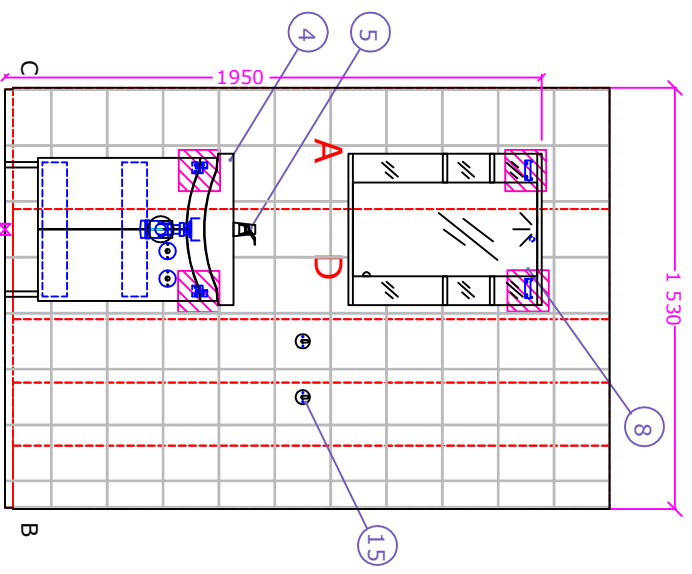

REV	ANT	REVIDERINGEN	AVSER	SIGN	DATUM

4ST PLYWOOD  
150 X 150

POS	ANT	BENÄMNING	Artikel nr
FOG VÄGG	Lip 23	Manhattan	
VÄGG	Marazzi Bianco Luce	20x20 vit	
GODKÄND SIGN:			DAT:
PROJEKT: STARTBO STAVANGER			
<b>PART AB</b> 95 2 31 KALLIX Tel: +46 0923-79580			
RITAD	GRANSKAD	SKALA	VY
ML			VÄGGAR
TYP	SR	ANTAL	RITINGSNUMMER
			K-SR-4
			DATUM
			04-11-
			REV