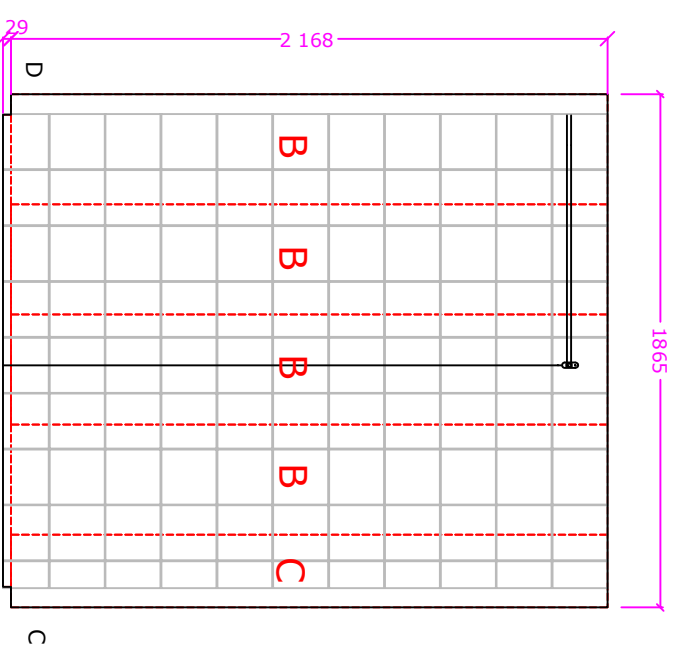

REV	ANT	REVIDERINGEN	AVSER	SIGN	DATUM

4ST PLYWOOD  
150 X 150

POS	ANT	BENÄMNING	Artikel nr
FOG VÄGG	Lip 23	Manhattan	
VÄGG	Marazzi Bianco Luce	20x20 vit	
GODKÄND SIGN:			DAT:
PROJEKT: STARTBO STAVANGER			
<b>PART AB</b> 95 2 31 KALLIX Tel: +46 0923-79580			
RITAD	GRANSKAD	SKALA	VY
ML			VÄGGAR
TYP	SR	ANTAL	RITINGSNUMMER
			K-SR-4
			DATUM
			04-11-
			REV