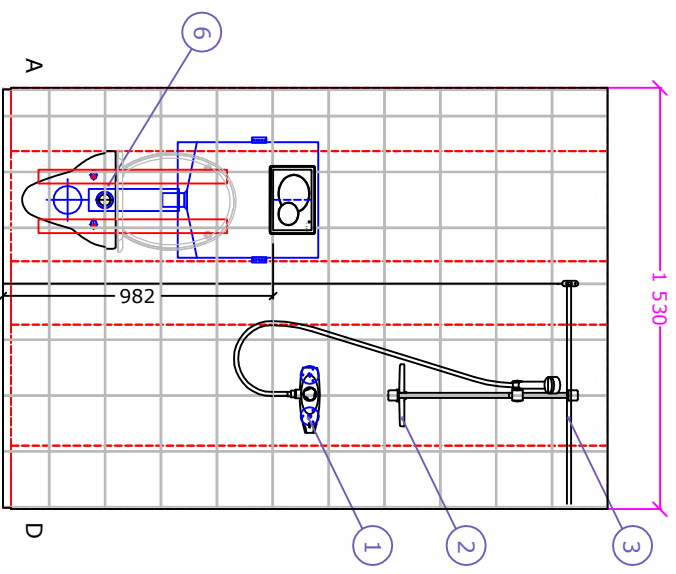

REV	ANT	REVIDERINGEN	AVSER	SIGN	DATUM

4ST PLYWOOD  
150 X 150

POS	ANT	BENÄMNING	Artikel nr
FOG VÄGG	Lip 23	Manhattan	
VÄGG	Marazzi Bianco Luce	20x20 vit	
GODKÄND SIGN:			DAT:
PROJEKT: STARTBO STAVANGER			
<b>PART AB</b> 95 2 31 KALLIX Tel: +46 0923-79580			
RITAD	GRANSKAD	SKALA	VY
ML			VÄGGAR
TYP	SR	ANTAL	RITINGSNUMMER
			K-SR-4
			DATUM
			04-11-
			REV