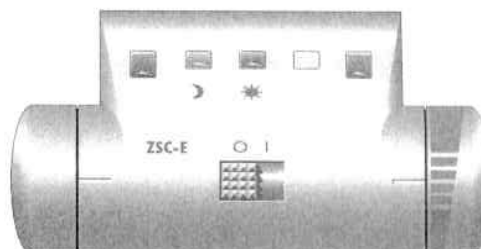

Ovner med regulator R100-ZSC-E 10A 250V~

Komfort- og sparefunksjon.

Styring via styretråd (sort leder).

2-polt bryter.

Reguleringsområde 5-30 °C, fast sparetemperatur 15 °C.

Gult, rødt og grønt driftslys.

For fast tilkobling eller i stikkontakt. NB! Leveres u/plugg.