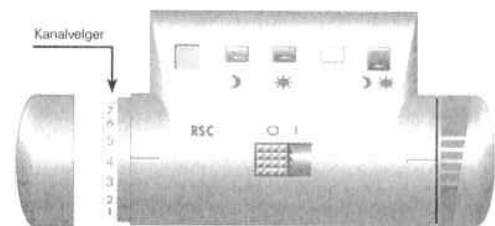

Gult, rødt og grønt driftslys.

For fast tilkobling eller i stikkontakt. NB! Leveres u/plugg.

Ovnstype	El. Nr.	Art. Nr	Effekt (W)	Lengde (mm)	Høyde (mm)	Pris
GH 04-07-R Sort	5424066	4004201	750	1400	400	3190,-
GH 05-09-R Sort	5424067	4004202	900	1400	500	3343,-
GH 06-11-R Sort	5424068	4004203	1100	1400	600	3574,-
GV 04-07-R Sort	5424069	4014201	750	400	1400	3190,-
GV 05-09-R Sort	5424070	4014202	900	500	1400	3343,-
GV 06-11-R Sort	5424071	4014203	1100	600	1400	3574,-
GH 04-07-R Klar	5424096	4004211	750	1400	400	3190,-
GH 05-09-R Klar	5424097	4004212	900	1400	500	3343,-
GH 06-11-R Klar	5424098	4004213	1100	1400	600	3574,-
GV 04-07-R Klar	5424099	4014211	750	400	1400	3190,-
GV 05-09-R Klar	5424100	4014212	900	500	1400	3343,-
GV 06-11-R Klar	5424101	4014213	1100	600	1400	3574,-
GH 04-07-R Sort raster	5424072	4004251	750	1400	400	3190,-
GH 05-09-R Sort raster	5424073	4004252	900	1400	500	3343,-
GH 06-11-R Sort raster	5424074	4004253	1100	1400	600	3574,-
GV 04-07-R Sort raster	5424075	4014251	750	400	1400	3190,-
GV 05-09-R Sort raster	5424076	4014252	900	500	1400	3343,-
GV 06-11-R Sort raster	5424077	4014253	1100	600	1400	3574,-
GV 04-07-R Speil	5424256	4014507	750	400	1400	3681,-
GV 05-09-R Speil	5424257	4014508	900	500	1400	3910,-