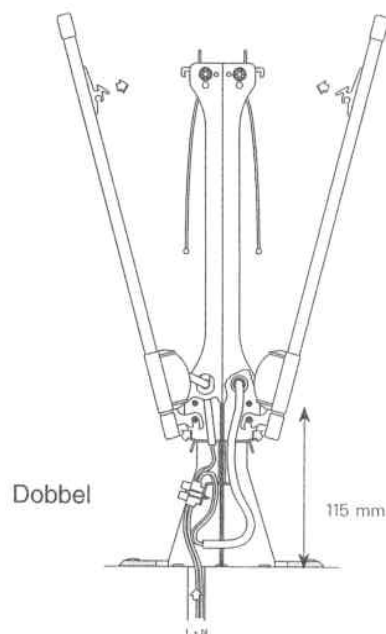

safir® PANELOVN AV GLASS

GULVFESTE FOR HORIZONTALA GLASSOVNER

- For feste i tre eller betonggulv.
- Leveres for enkle og doble paneler.
- Tre farver: Sort, polarhvit og støvgrå
- Flere muligheter vedrørende nettilkobling.

RAL fargekoder:

Polarhvit: RAL 9010
Støvgrå: RAL 7037
Sort: RAL

NB! Når gulvfeste benyttes reduseres kapslingsgraden til IP 20

Type Enkel	Farve	El. Nr.	Art. Nr	Passer til horisontale ovner (anbefaling):	Pris
MPS 04	POLARHVIT	5423850	4001001	GH-04-07 Hvit interior	780,-
MPS 05	POLARHVIT	5423853	4001002	GH-05-09 Hvit interior	792,-
MPS 06	POLARHVIT	5423856	4001003	GH-06-11 Hvit interior	798,-
MPS 04	STØVGRÅ	5423851	4001004	GH-04-07 Hvit - klar	780,-
MPS 05	STØVGRÅ	5423854	4001005	GH-05-09 Hvit - klar	792,-
MPS 06	STØVGRÅ	5423857	4001006	GH-06-11 Hvit - klar	798,-
MPS 04	SORT	5423852	4001007	GH-04-07 Sort - sort raster	780,-
MPS 05	SORT	5423855	4001008	GH-05-09 Sort - sort raster	792,-
MPS 06	SORT	5423858	4001009	GH-06-11 Sort - sort raster	798,-

Type Dobbel	Farve	El. Nr.	Art. Nr	Passer til horisontale ovner (anbefaling):	Pris
MPD 04	POLARHVIT	5423860	4001021	GH-04-07 Hvit interior	1231,-
MPD 05	POLARHVIT	5423863	4001022	GH-05-09 Hvit interior	1254,-
MPD 06	POLARHVIT	5423866	4001023	GH-06-11 Hvit interior	1264,-
MPD 04	STØVGRÅ	5423861	4001024	GH-04-07 Hvit - klar	1231,-
MPD 05	STØVGRÅ	5423864	4001025	GH-05-09 Hvit - klar	1254,-
MPD 06	STØVGRÅ	5423867	4001026	GH-06-11 Hvit - klar	1264,-
MPD 04	SORT	5423862	4001027	GH-04-07 Sort - sort raster	1231,-
MPD 05	SORT	5423865	4001028	GH-05-09 Sort - sort raster	1254,-
MPD 06	SORT	5423868	4001029	GH-06-11 Sort - sort raster	1264,-