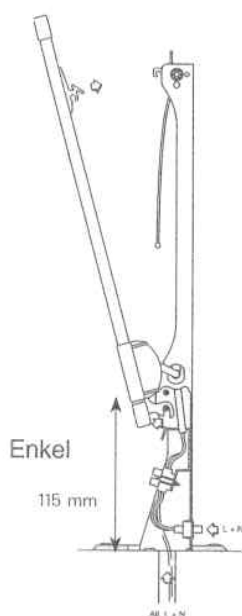

safir® PANELOVN AV GLASS

GULVFESTE FOR HORIZONTALA GLASSOVNER

- For feste i tre eller betonggulv.
- Leveres for enkle og doble paneler.
- Tre farver: Sort, polarhvit og støvgrå
- Flere muligheter vedrørende nettilkobling.

RAL fargekoder:

Polarhvit: RAL 9010
Støvgrå: RAL 7037
Sort: RAL

NB! Når gulvfeste benyttes reduseres kapslingsgraden til IP 20

Type Enkel	Farve	El. Nr.	Art. Nr	Passer til horisontale ovner (anbefaling):	Pris
MPS 04	POLARHVIT	5423850	4001001	GH-04-07 Hvit interior	780,-
MPS 05	POLARHVIT	5423853	4001002	GH-05-09 Hvit interior	792,-
MPS 06	POLARHVIT	5423856	4001003	GH-06-11 Hvit interior	798,-
MPS 04	STØVGRÅ	5423851	4001004	GH-04-07 Hvit - klar	780,-
MPS 05	STØVGRÅ	5423854	4001005	GH-05-09 Hvit - klar	792,-
MPS 06	STØVGRÅ	5423857	4001006	GH-06-11 Hvit - klar	798,-
MPS 04	SORT	5423852	4001007	GH-04-07 Sort - sort raster	780,-
MPS 05	SORT	5423855	4001008	GH-05-09 Sort - sort raster	792,-
MPS 06	SORT	5423858	4001009	GH-06-11 Sort - sort raster	798,-

Type Dobbel	Farve	El. Nr.	Art. Nr	Passer til horisontale ovner (anbefaling):	Pris
MPD 04	POLARHVIT	5423860	4001021	GH-04-07 Hvit interior	1231,-
MPD 05	POLARHVIT	5423863	4001022	GH-05-09 Hvit interior	1254,-
MPD 06	POLARHVIT	5423866	4001023	GH-06-11 Hvit interior	1264,-
MPD 04	STØVGRÅ	5423861	4001024	GH-04-07 Hvit - klar	1231,-
MPD 05	STØVGRÅ	5423864	4001025	GH-05-09 Hvit - klar	1254,-
MPD 06	STØVGRÅ	5423867	4001026	GH-06-11 Hvit - klar	1264,-
MPD 04	SORT	5423862	4001027	GH-04-07 Sort - sort raster	1231,-
MPD 05	SORT	5423865	4001028	GH-05-09 Sort - sort raster	1254,-
MPD 06	SORT	5423868	4001029	GH-06-11 Sort - sort raster	1264,-