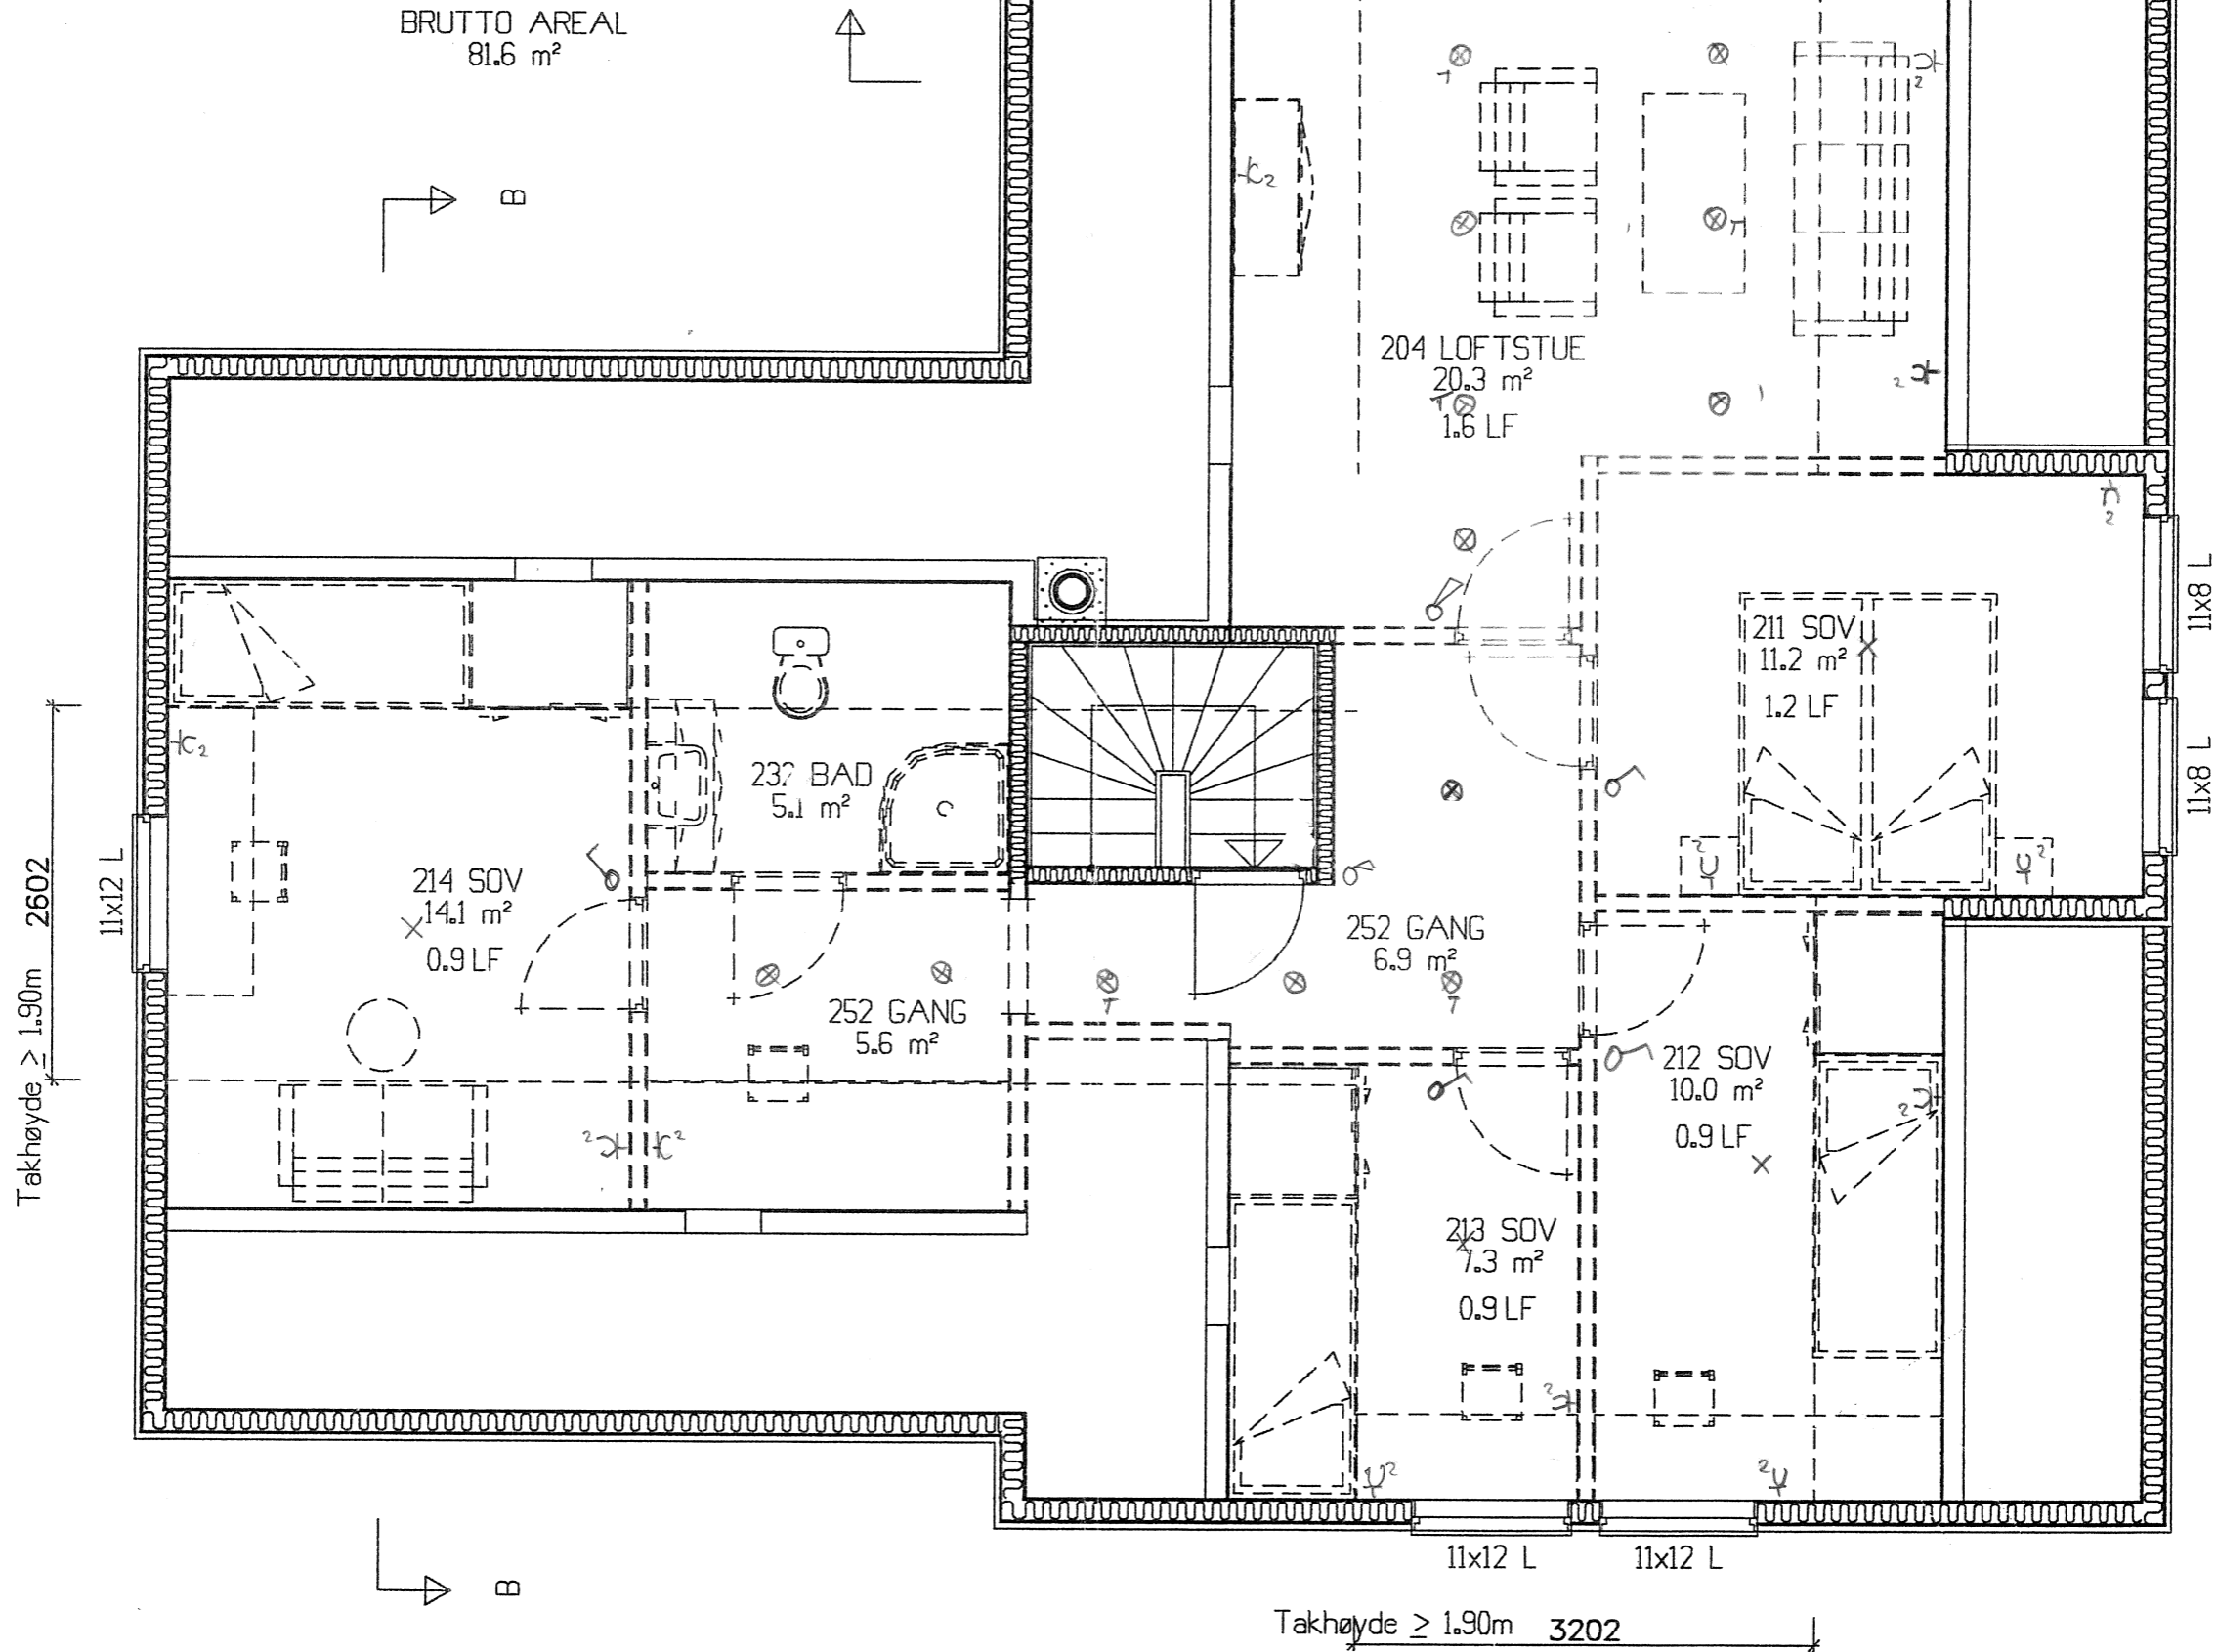

(13 led-spotter)

+ 23 punkt  
+ fremlegg til 5 tafoer. } = 28 punkt.

# LOFTPLAN