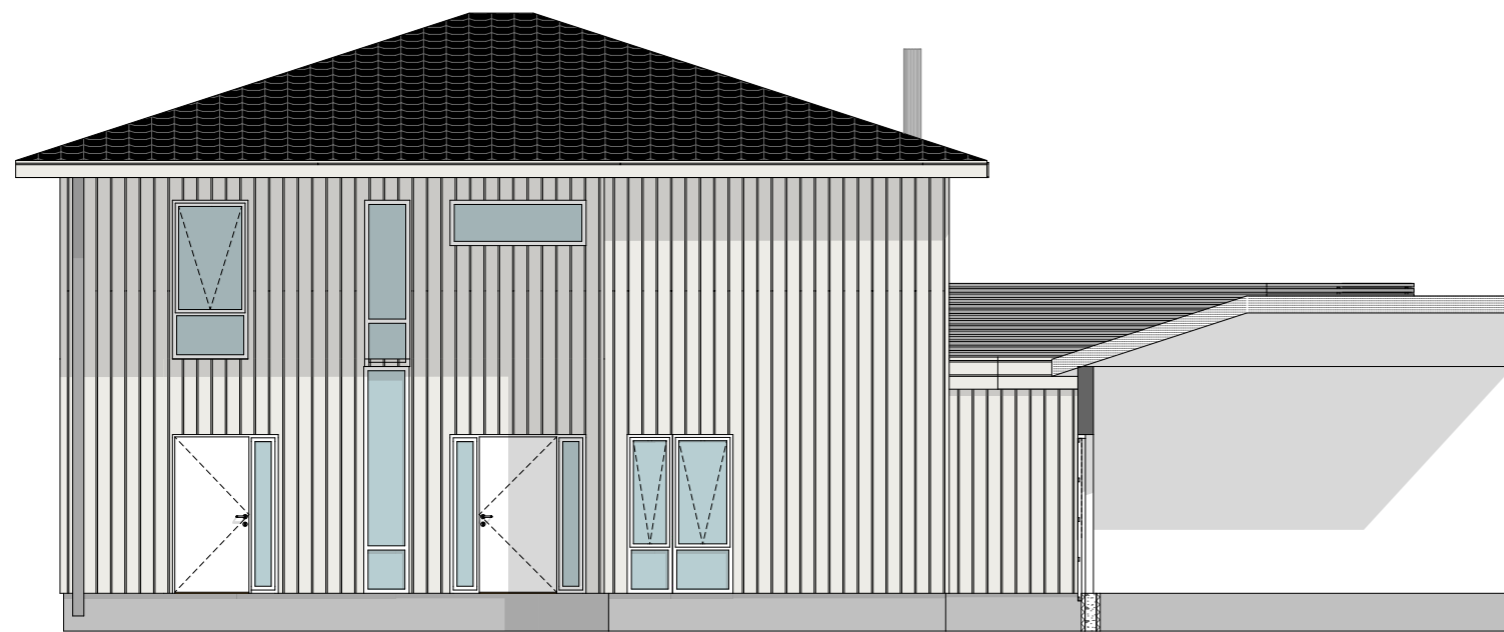

1:100 Fasade Vest

1:100 Fasade Sør

Index	Dato	Beskrivelse	Sign	Kontr.
Prosjekt:		Eidsbakkane, tomt: 27		
Tiltakshaver:		John C. Mæland		
Adresse:				
Postnr. Sted:				
Prosjekterende:		Design-Hus AS		
		Arabrottsvegen 19e tlf: 99 037 038		
		5515 Haugesund jan-sigurd@design-hus.no		
© Alle rettigheter tilhører Design-Hus AS, kopiering eller bruk av disse tegningene er forbudt uten skriftlig samtykke		Dato:		
		18.12.2013		
Tegning:		Fasade Nord og Vest	Målestokk:	
			1:100	
			Tegningsnr.:	
			A40-01	

1:100 Fasade øst

1:100 Fasade Nord

Index	Dato	Beskrivelse	Sign	Kontr.
Prosjekt: Eidsbakkane, tomt: 27				
Tiltakshaver: John C. Mæland Adresse Postnr. Sted				
Prosjekterende: Design-Hus AS Arabrotsvegen 19e 5515 Haugesund tlf: 99 037 038 jan-sigurd@design-hus.no				
<small>© Alle rettigheter tilhører Design-Hus AS, kopiering eller bruk av disse tegningene er forbudt uten skriftlig samtykke</small>				Dato: 18.12.2013
Tegning: Fasade Sør og Øst				Målestokk: 1:100 Tegningsnr.: A40-02