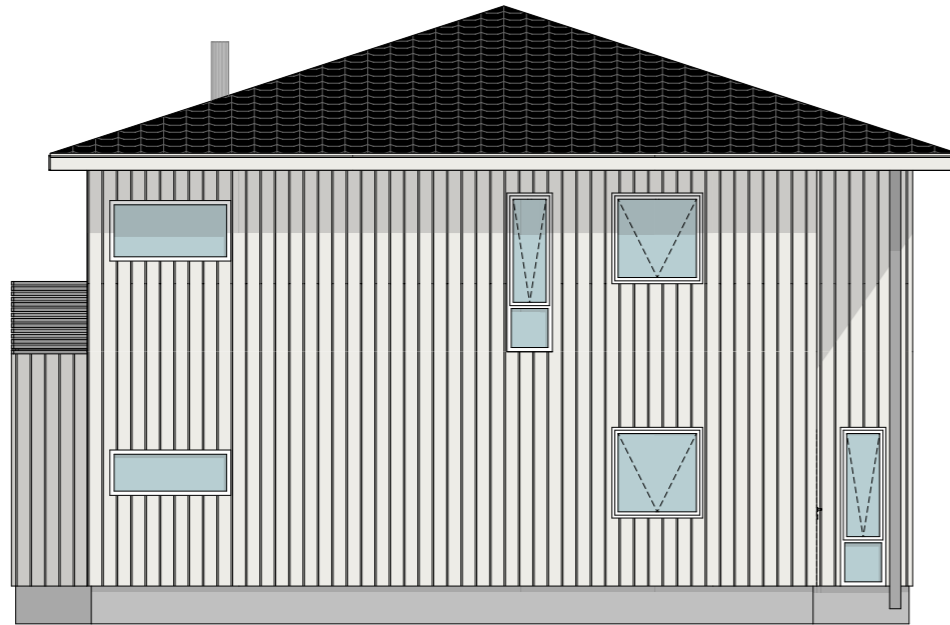

1:100 Fasade Vest

1:100 Fasade Sør

Index	Dato	Beskrivelse	Sign	Kontr.
Prosjekt:		Eidsbakkane, tomt: 27		
Tiltakshaver:		John C. Mæland		
Adresse:				
Postnr. Sted:				
Prosjekterende:		Design-Hus AS		
		Arabrottsvegen 19e tlf: 99 037 038		
		5515 Haugesund jan-sigurd@design-hus.no		
© Alle rettigheter tilhører Design-Hus AS, kopiering eller bruk av disse tegningene er forbudt uten skriftlig samtykke		Dato:		
		18.12.2013		
Tegning:		Fasade Nord og Vest	Målestokk:	
			1:100	
			Tegningsnr.:	
			A40-01	

1:100 Fasade øst

1:100 Fasade Nord

Index	Dato	Beskrivelse	Sign	Kontr.
Prosjekt: Eidsbakkane, tomt: 27				
Tiltakshaver: John C. Mæland Adresse Postnr. Sted				
Prosjekterende: Design-Hus AS Arabrotsvegen 19e 5515 Haugesund tlf: 99 037 038 jan-sigurd@design-hus.no				
<small>© Alle rettigheter tilhører Design-Hus AS, kopiering eller bruk av disse tegningene er forbudt uten skriftlig samtykke</small>				Dato: 18.12.2013
Tegning: Fasade Sør og Øst				Målestokk: 1:100 Tegningsnr.: A40-02