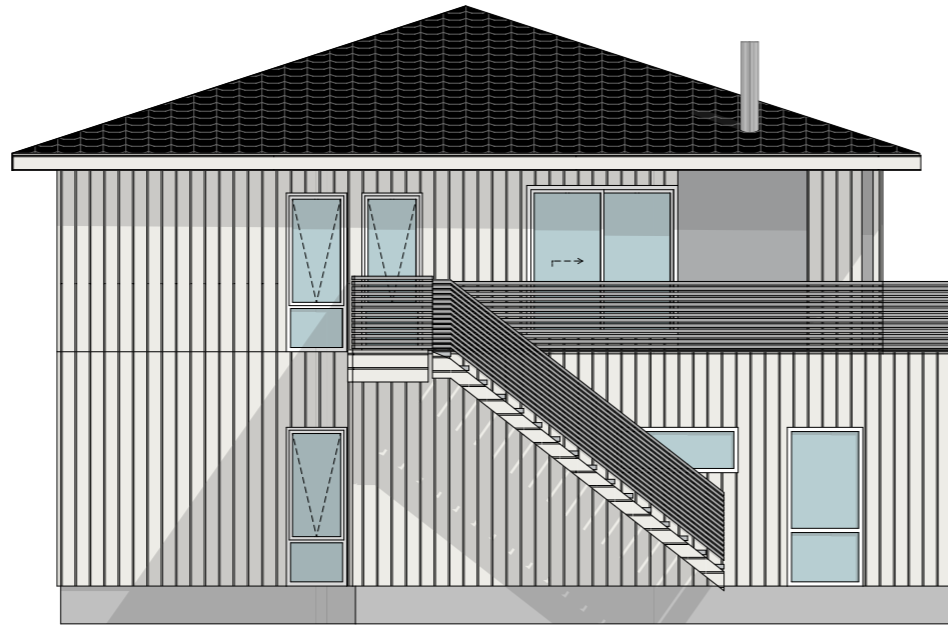

1:100 Fasade Vest

1:100 Fasade Sør

Index	Dato	Beskrivelse	Sign	Kontr.
Prosjekt:		Eidsbakkane, tomt: 27		
Tiltakshaver:		John C. Mæland		
Adresse:				
Postnr. Sted:				
Prosjekterende:		Design-Hus AS		
		Arabrottsvegen 19e tlf: 99 037 038		
		5515 Haugesund jan-sigurd@design-hus.no		
© Alle rettigheter tilhører Design-Hus AS, kopiering eller bruk av disse tegningene er forbudt uten skriftlig samtykke		Dato:		
		18.12.2013		
Tegning:		Fasade Nord og Vest	Målestokk:	
			1:100	
			Tegningsnr.:	
			A40-01	

1:100 Fasade øst

1:100 Fasade Nord

Index	Dato	Beskrivelse	Sign	Kontr.
Prosjekt: Eidsbakkane, tomt: 27				
Tiltakshaver: John C. Mæland Adresse Postnr. Sted				
Prosjekterende: Design-Hus AS Arabrotsvegen 19e 5515 Haugesund tlf: 99 037 038 jan-sigurd@design-hus.no				
<small>© Alle rettigheter tilhører Design-Hus AS, kopiering eller bruk av disse tegningene er forbudt uten skriftlig samtykke</small>				Dato: 18.12.2013
Tegning: Fasade Sør og Øst				Målestokk: 1:100 Tegningsnr.: A40-02