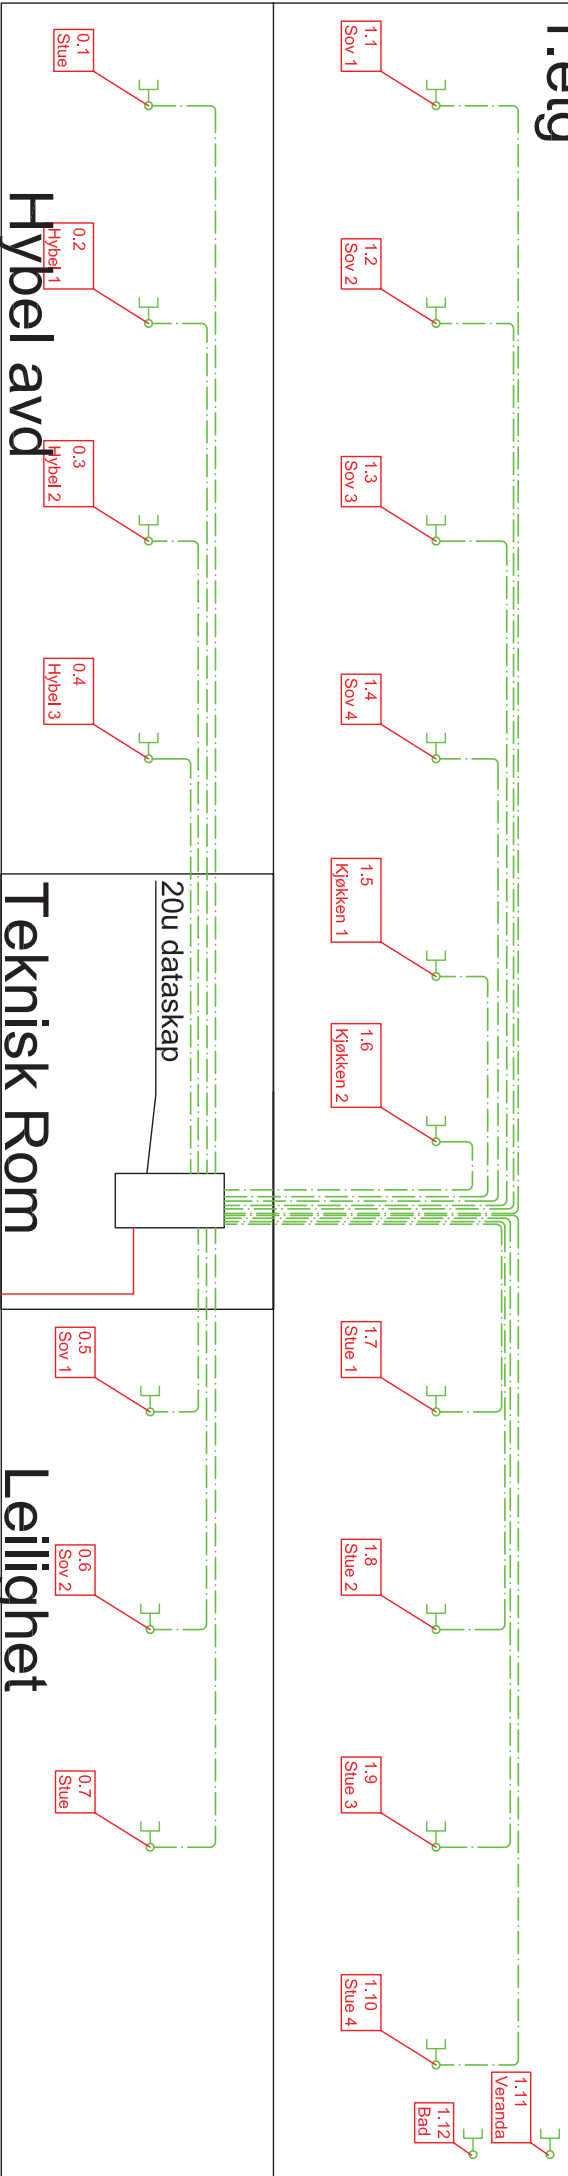

1.etg

Kjeller

Hybel avd

Teknisk Rom

Leilighet

Canal Digital / Altibox