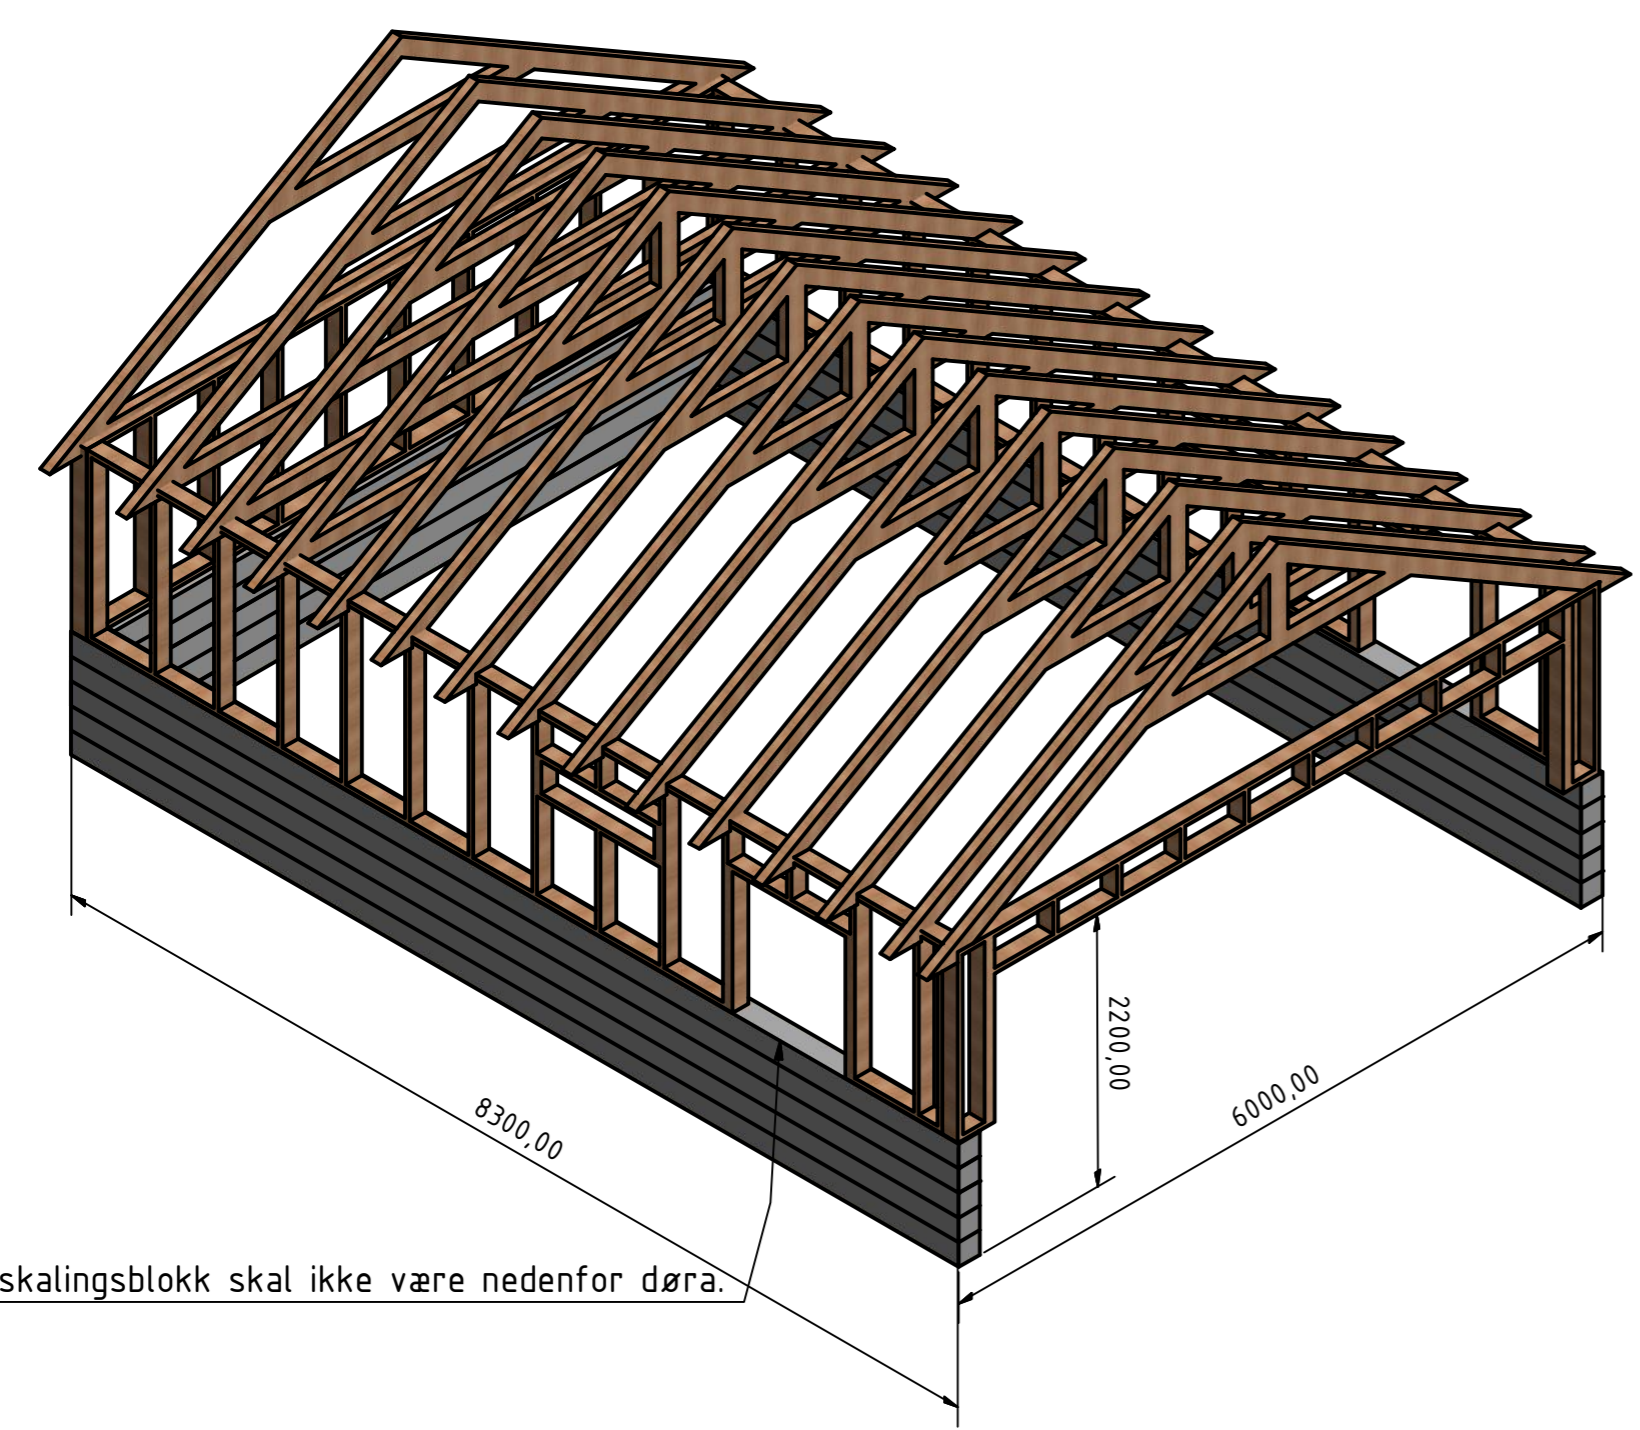

Forskalingsblokk skal ikke være nedenfor døra.

State	Changes	Date	Name
		Drawn	26.01.2018
		Checked	Lenovo
		Standard	

Sammenstilling garasjehh1		
		A2

8 7 6 5 4 3 2 1

F
E
D
C
B
A

Forskalingsblokk skal ikke være nedenfor døra.