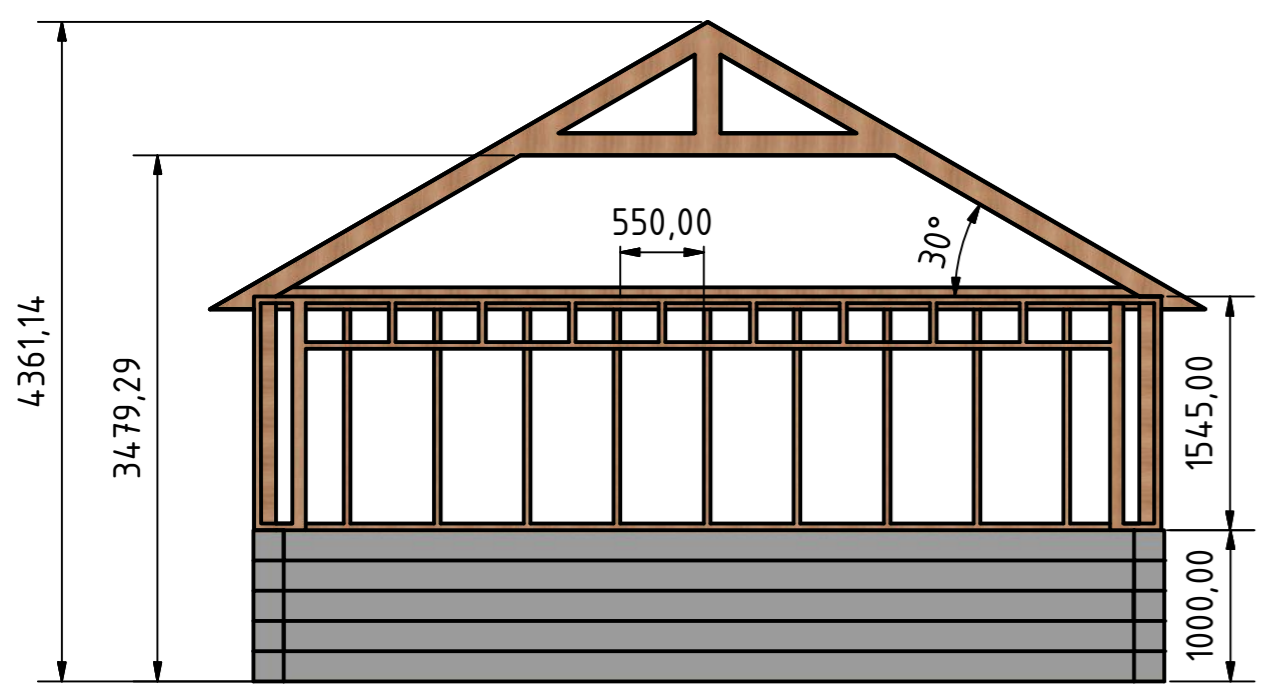

Forskalingsblokk skal ikke være nedenfor døra.

State	Changes	Date	Name
		Drawn	26.01.2018
		Checked	Lenovo
		Standard	

Sammenstilling garasjehh1		
		A2

8 7 6 5 4 3 2 1

F
E
D
C
B
A

Forskalingsblokk skal ikke være nedenfor døra.