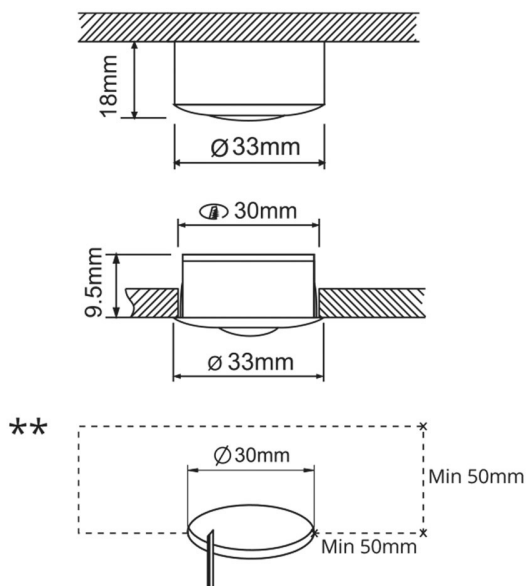

### Montering:

- Utenpåliggende eller innfelt.
- Utsparring: Ø=30mm
- Total Ø: 32mm
- Høyde med kappe: 20mm
- Høyde uten kappe: 14mm

### Tekniske data:

- Strømtilførsel: Ekstern trafo 350mA
- 1W
- Lumen: 40
- Lumen/W: 40
- Fargetemperatur: 3100K
- Materiale: hvitlakkert aluminium
- Fargegjengivelse: Ra (CRI) >80
- Levetid: L70B50 50.000h ved Ta 25°C
- Spredningsvinkel: 60°
- Klasse: 3
- Utenpåliggende- IP20
- Innfelt - IP44
- Dimbar:ja

## MÅLTEGNING